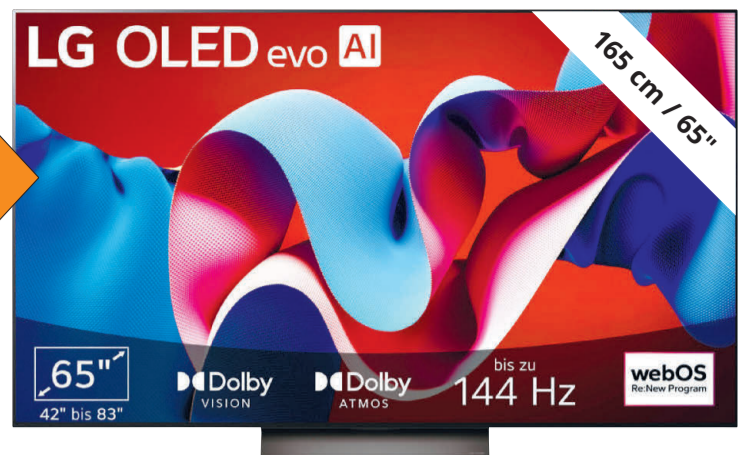

OLED65C43LA OLED evo TV 4K OLED TV

- α9 Gen7 4K AI-Prozessor
- Dolby Vision, HDR10, Hybrid Log-Gamma (HLG)
- 4x HDMI, 3x USB, 1x Ethernet (LAN), Wi-Fi 5 (802.11ac), Bluetooth 5.1, 1x CI-Slot, Digitaler Audioausgang (optisch)
- Abmessungen ohne Standfuß (BxHxT): 1441 mm / 826 mm / 45.1 mm

Art.-Nr.: 2948997

1649.-

UVP € 3199.- Sie sparen € 1550.-

Auch erhältlich als:
OLED55C43LA 139 cm / 55\"/>

43NANO81T6A NanoCell TV 4K UHD TV

- α5 Gen7 4K AI-Prozessor
- HDR10, Hybrid Log-Gamma (HLG)
- 3x HDMI, 2x USB 2.0, 1x LAN (Ethernet), Wi-Fi 5 (802.11ac), Bluetooth 5.1, CI-Slot 2.0, Optischer Digitaler Audioausgang
- Abmessungen ohne Standfuß (BxHxT): 96.7 cm / 56.4 cm / 5.77 cm

Art.-Nr.: 2925339