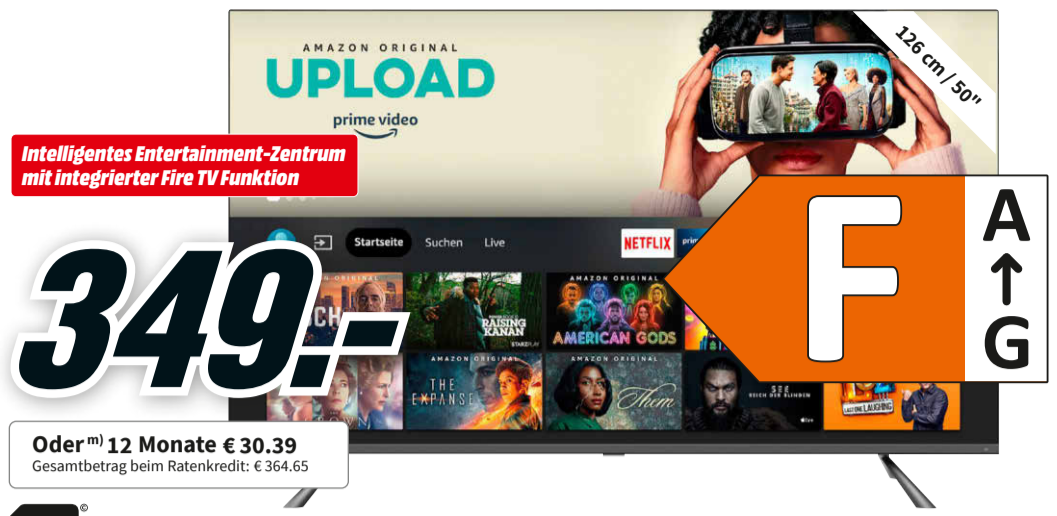

OK. ODL 32850HC-TB  
32" LED TV

- Empfangsarten: DVB-T2 HD, DVB-C, DVB-S, DVB-S2
  - Anschlüsse u. a.: 2 x HDMI, 1 x USB, digitaler Audioausgang
- Art. Nr.: 2668577

Intelligentes Entertainment-Zentrum mit integrierter Fire TV Funktion