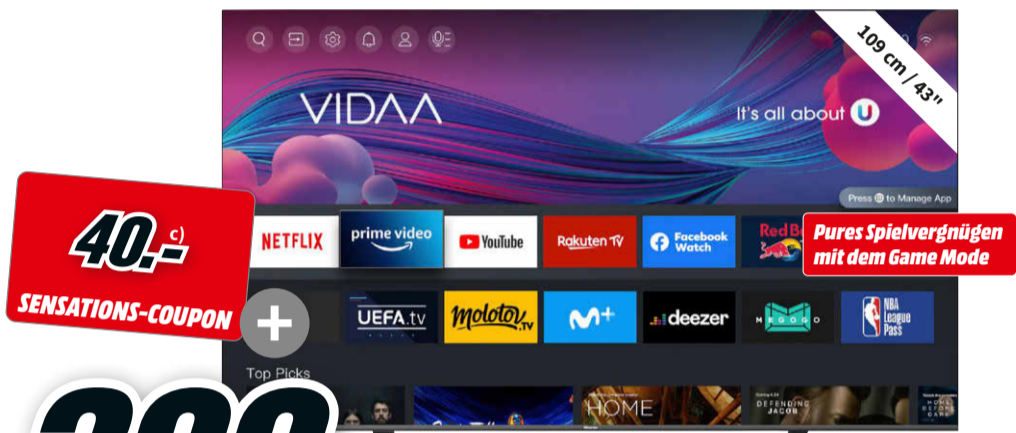

40.-
SENSATIONS-COUPON

Pures Spielvergnügen mit dem Game Mode

399.-

Oder^m) 12 Monate € 34.74
Gesamtbetrag beim Ratenkredit: € 416.89

Hisense

HISENSE 43 A79GQ
43" QLED UHD TV

- Erweitertes Farbvolumen durch Quantum Dot Technologie mit Wide Color Gamut
- Dolby Vision & Dolby Atmos® Unterstützung
- Smart-TV mit Sprachassistent (Google Assistant und Alexa Built-in)
- Rahmenloses, elegantes Design und extrem flache Bauweise

Art. Nr.: 2780220

4K HDR

QLED

smartTV