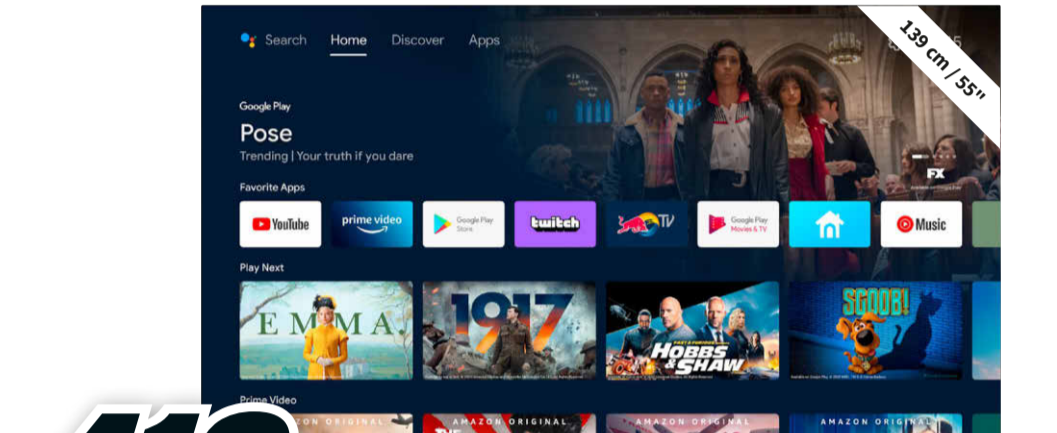

419.-

Oder^m) 12 Monate € 36.48
Gesamtbetrag beim Ratenkredit: € 437.79

OK. ODL 55950UC-TAB
55" UHD LED TV

- Optimal abgestimmte Bildqualität durch UHD-Auflösung
- Beste Unterhaltung aufgrund des umfangreichen Android TV Entertainment-Pakets
- Smart-TV mit Google Assistant

Art. Nr.: 2747368

4K HDR

android tv

40.-
SENSATIONS-COUPON