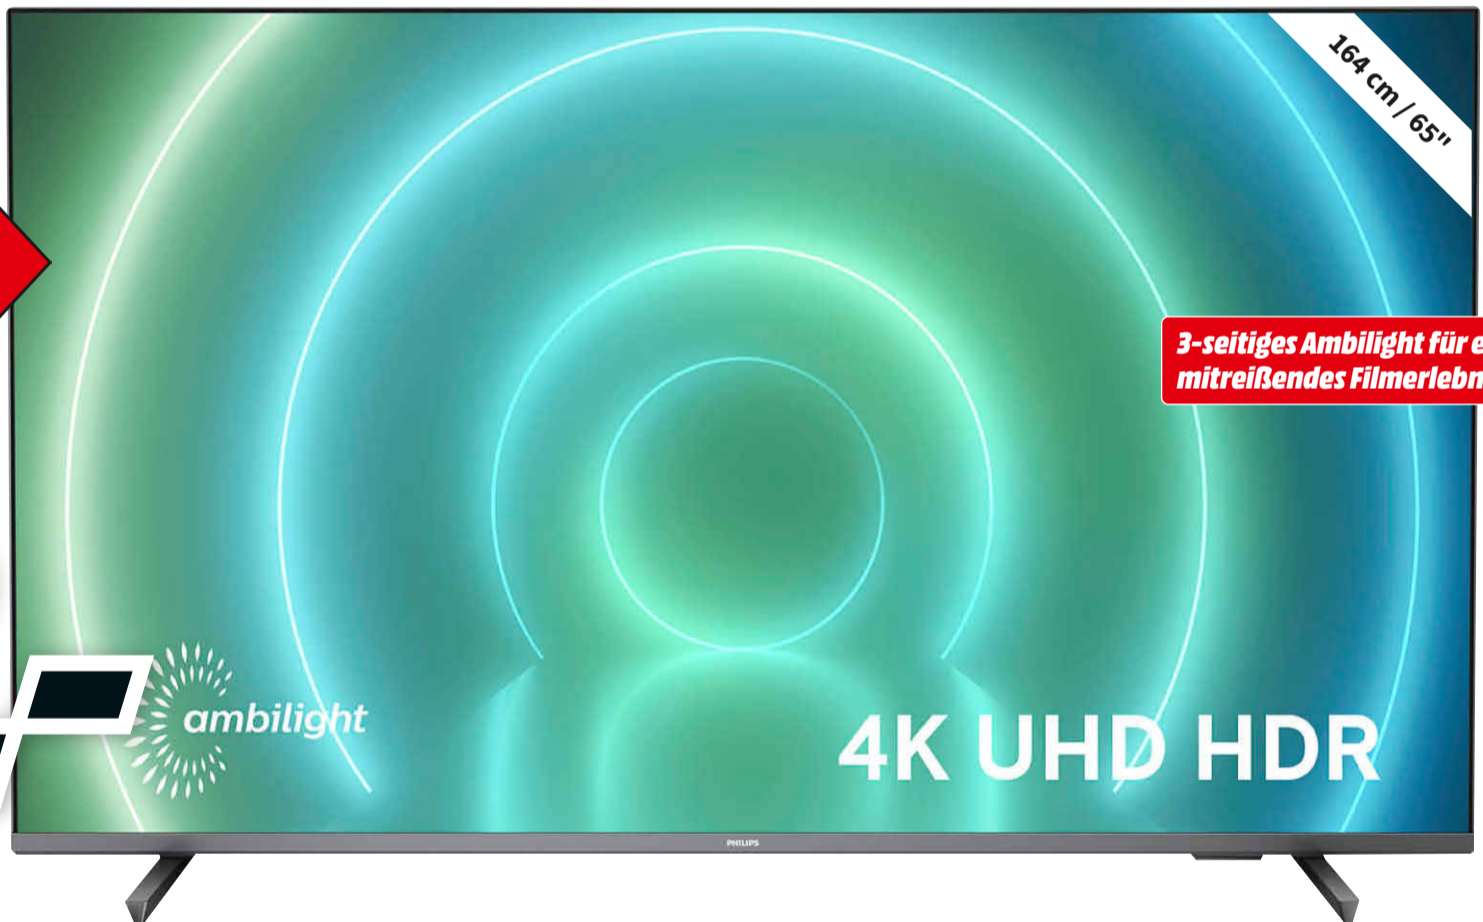

669.-

ambilight

4K UHD HDR

Oder^{m)} 24 Monate € 30.31
Gesamtbetrag beim Ratenkredit: € 727.46

PHILIPS

PHILIPS 65 PUS 7906/12
65" UHD LED TV

- Bildverbesserungs-Features Dolby Vision, HDR10+ kompatibel, HLG (Hybrid Log Gamma), Pixel-Engine: Pixel Precise Ultra HD und Ultra Resolution
- Dolby Atmos®, Dolby-Bassverstärkung und klare Dialoge für einen ausgereiften Klang
- Android Smart-TV mit Sprachsteuerung, integrierter Google Assistant

Art. Nr.: 2734796

4K HDR android tv Ambilight