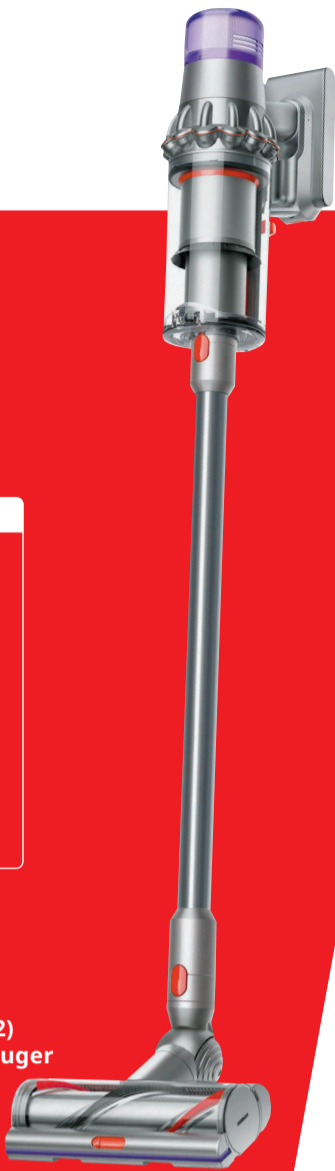

Art. Nr.: Phantom Black 2853280

~~1158.99~~ UVP
259.99 günstiger

899.- Setpreis*

JBL LINK PORTABLE
Bluetooth Lautsprecher

- 4.800 mAh Akkukapazität
- nur 735 g schwer
- integrierter Google Assistant
- 360 Grad-Funktion
- Wasserdicht

Art. Nr.: Grau 2616796

Lass dir dein Parkticket bei uns an der Kasse entwerten und parke eine Stunde kostenlos.

Angebote gültig vom 01.04. bis 08.04.2023

dyson

DYSON V15 DETECT (2022)
Kabelloser Handstaubsauger

- beutellos
- Akkubetrieb
- bis 60 Minuten Laufzeit
- max. 660 Watt Leistung
- analysierendes LCD-Display

Art. Nr.: 2834964

~~599.-~~ UVP
120.- günstiger

479.-

Tefal

TEFAL FR 8040
Friteuse

- 2.300 Watt
- 1,2 kg Füllmenge Fritierkorb
- 3,5 Liter Öl-Füllmenge
- Öl Ablaufschlauch in Fettwanne, die entnehmbar ist
- alle abnehmbaren Teile sind Spülmaschinenfest