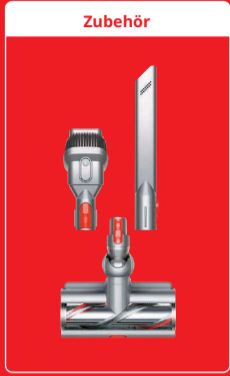

dyson

DYSON V15 DETECT (2022)
Kabelloser Handstaubsauger

- beutellos
- Akkubetrieb
- bis 60 Minuten Laufzeit
- max. 660 Watt Leistung
- analysierendes LCD-Display

Art. Nr.: 2834964

~~599.-~~ UVP
120.- günstiger

479.-

Tefal

TEFAL FR 8040
Friteuse

- 2.300 Watt
- 1,2 kg Füllmenge Fritierkorb
- 3,5 Liter Öl-Füllmenge
- Öl Ablaufschlauch in Fettwanne, die entnehmbar ist
- alle abnehmbaren Teile sind Spülmaschinenfest

Art. Nr.: 1883520

~~329.99~~ UVP
218.99 günstiger

111.-

SIEMENS

SIEMENS VS06A110
Staubsauger mit Beutel

- max. 600 Watt Leistung
- klein, leicht und kompakt
- Hygienefilter für eine saubere Ausblasluft
- hohe Staubaufnahme bei geringem Energieverbrauch
- geeignet für Hartholzböden, Möbel, Parkettböden, Ritzen, Teppiche

Art. Nr.: Schwarz 1988775

~~164.99~~ UVP
87.99 günstiger

77.-

PHILIPS

PHILIPS PSG8040/60 SERIE PERFECTCARE 8000
Dampfbügelstation

- schnelle Aufheizzeit mit 2.700 Watt
- 1,8 Liter großer Wassertank
- während des Bügelns jederzeit auffüllbar
- optische und akustische Anzeige für die Calc-Clean-Erinnerung
- 8 bar Pumpendruck mit bis zu 170 g/Min. Dauerdampf

Art. Nr.: 2793734

~~429.99~~ UVP
130.99 günstiger

299.-

Miele

MIELE S 8360
POWERLINE
Bodenstaubsauger mit Beutel

- max. 890 Watt Leistung
- 12 m Aktionsradius
- Power Efficiency Motor für eine kraftvolle Reinigung
- ohne zu bücken, die Stufen mit dem Fuß verstellen
- Made in Germany

Art. Nr.: 2795041

~~279.-~~ UVP
90.- günstiger

189.-

Bosch WTW84433. Im Test: 13 Kondensationswäschetrockner mit Wärmepumpe. 8 x gut, 4 x befriedigend, 1 x ausreichend. Ausgabe 09/2022, www.test.de

BOSCH

BOSCH WTW 84433
Wärmepumpentrockner