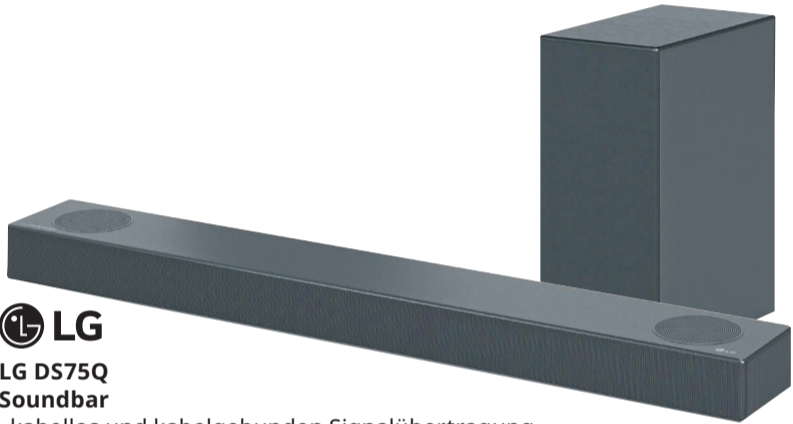

Art. Nr.: 2844534

4K UHD smartTV

~~1199.- UVP~~
 430.- günstiger

699.-

LG DS75Q
Soundbar
 • kabellos und kabelgebunden Signalübertragung
 • 3.1.2-Soundsystem mit 380 Watt Leistung
 • Dolby Atmos, Dolby TrueHD, Dolby Digital Plus, Dolby Digital, DTS-HD Master Audio, DTS-HD High Resolution, DTS Digital Surround Formate
 • kompatibel mit den Sprachassistenten Google Assistant oder Amazon Alexa