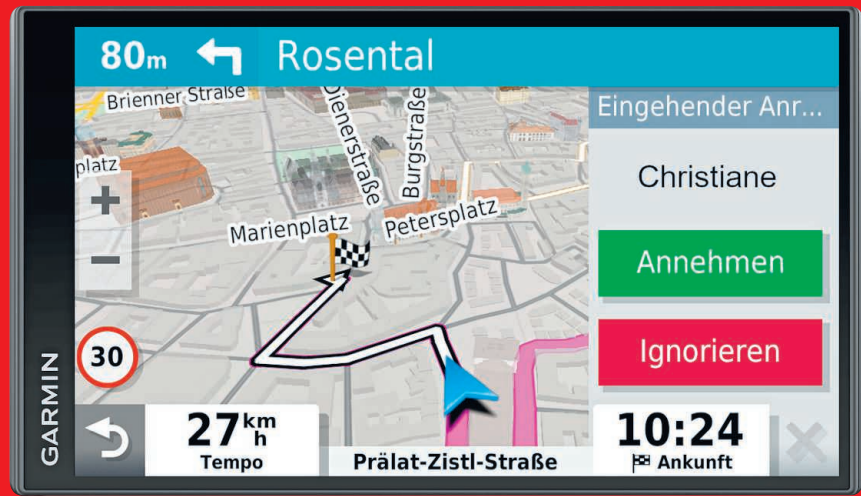

GARMIN

GARMIN DRIVESMART 65 EU Navigationsgerät

- Europa Kartenmaterial für 46 Länder
- 16 GB Speicherkapazität
- Micro-SD Speicherkartenformat
- Multitouch-Farbdisplay
- Verbindung via Bluetooth mit der Freisprechanlage des Wagens
- TMC-Verkehrsnachrichten kompatibel
- Verkehrsdaten in Echtzeit-Angabe

Art. Nr. 2522609

Bluetooth

W-LAN

179.-