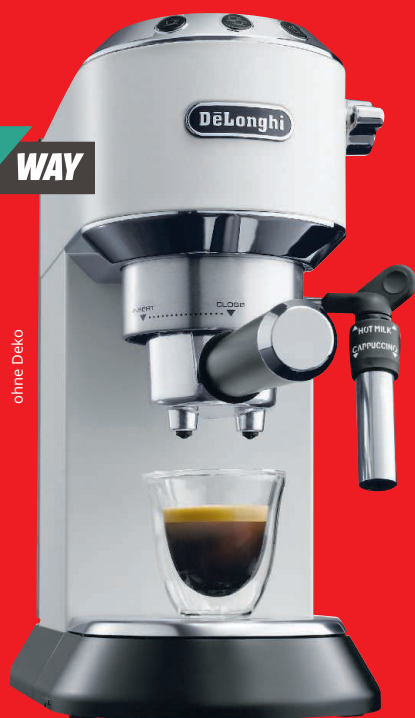

Made for Germany

SAMSUNG

**SAMSUNG HW-B540
2.1-Soundbar**
• Kabelloser Subwoofer
• Dolby Digital 2.0 / DTS Virtual:X™
• 360 Watt Gesamtausgangsleistung
• Surround Sound Expansion für mitreißenden Sound
• HDMI (ARC), optischer Digitaleingang, Bluetooth®, USB
Art. Nr. 2793425

BETTER WAY

ohne Deko

DeLonghi

DE'LONGHI Dedica Style EC 685 W Espresso-Siebträgermaschine

- Einsätze für 1 oder 2 Tassen sowie für E.S.E. Pads
- Schnelles Aufheizen (40 Sekunden)

Art. Nr. 2232119

139.-

TOP-QUALITÄT

DeLonghi Magnifica Evo ECAM 290.61 B
Im Test: 78 Kaffeevollautomaten (17x GUT), Ermittelt am 14.08.2023, Ausgabe 12/2023, www.test.de

BETTER WAY

ohne Deko

DeLonghi

DE'LONGHI Magnifica Evo ECAM 290.61 B Kaffeevollautomat

- Aromatischer Hochgenuss auf Knopfdruck
- Soft Touch-Display
- 15 bar Pumpendruck
- 1,8 l Wassertank
- 250g Bohnenbehälter
- Milchschaumer

Art. Nr. 2766918

444.-

BETTER WAY

ohne Deko

PHILIPS

PHILIPS SENSEO® CSA210/22 Padmaschine