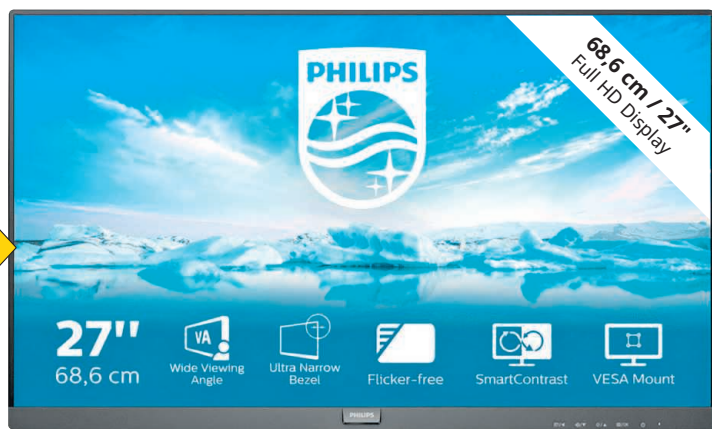

PHILIPS

PHILIPS 271V8LA/00 27" Full HD Monitor

- 4 ms Reaktionszeit
- 75 Hz
- SmartContrast für Details in dunklen Bildszenen
- SmartImage Voreinstellungen für eine einfache Bildoptimierung
- Störungsfreie Aktion dank AdaptiveSync Technologie

Art. Nr. 2710373

111.-