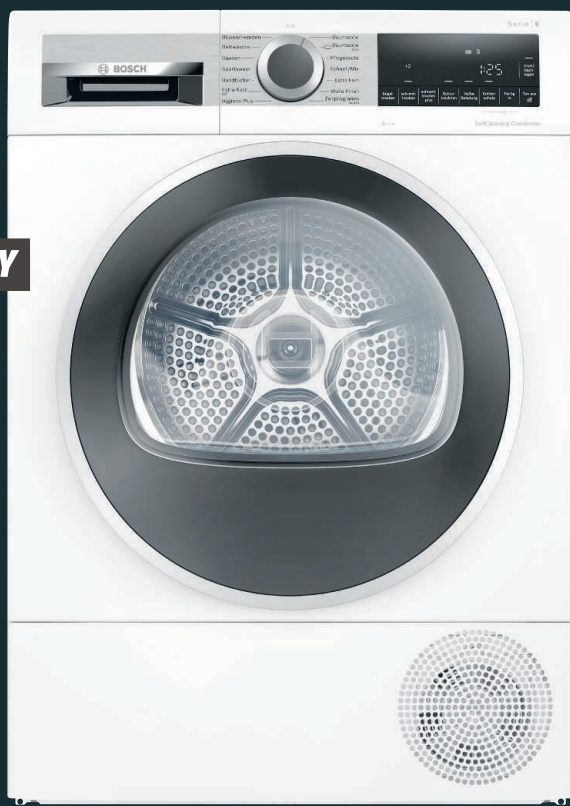

BETTER WAY

BOSCH

BOSCH WQG 235 D 00 Wärmepumpentrockner

- Selbstreinigender Kondensator
- Auto Dry trocknet Ihre Wäsche genau so, wie Sie es wünschen.
- AntiVibration Design: extrem standfest und besonders leise durch speziellen Vibrationsschutz.
- Klimafreundlicher Trockner mit umweltfreundlichen Kühlmittel (R290).
- Großes LED Display
- Schnelles Trocknen

Art.-Nr. 2808039

Bis zu 8 kg Trockenladung **Energieeffizienz-Klasse A+** Spektrum A+++ bis D

629.-