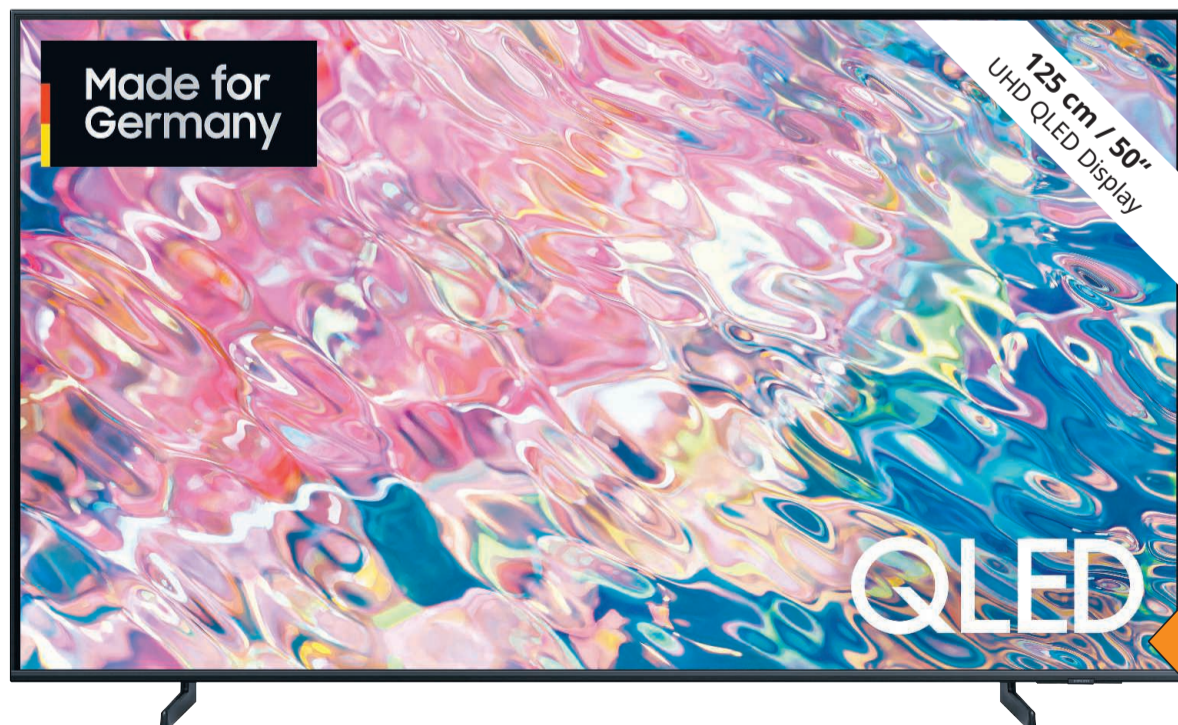

Made for Germany

125 cm / 50"
UHD QLED Display

QLED