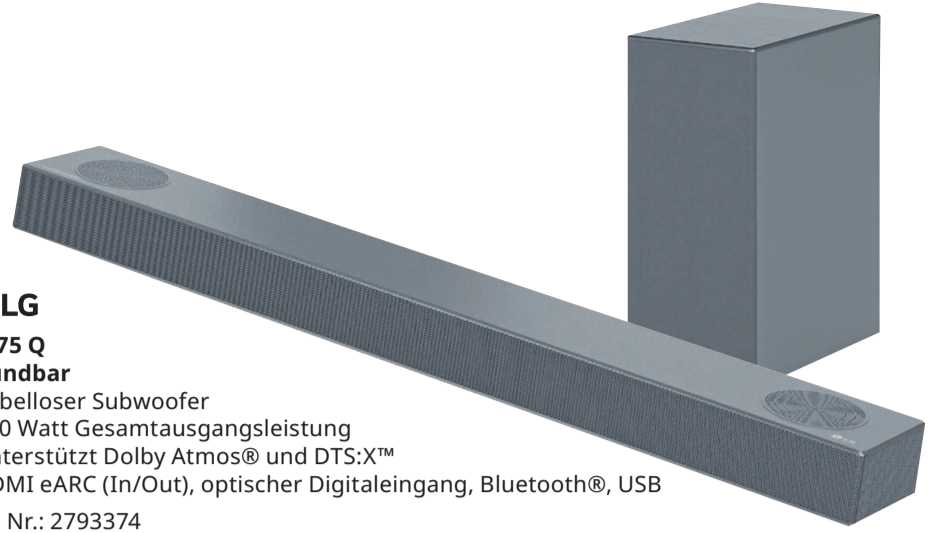

DS 75 Q Soundbar

- Kabelloser Subwoofer
- 380 Watt Gesamtausgangsleistung
- Unterstützt Dolby Atmos® und DTS:X™
- HDMI eARC (In/Out), optischer Digitaleingang, Bluetooth®, USB

Art. Nr.: 2793374

377.-

UVP € 549.- **Sie sparen € 172.-**