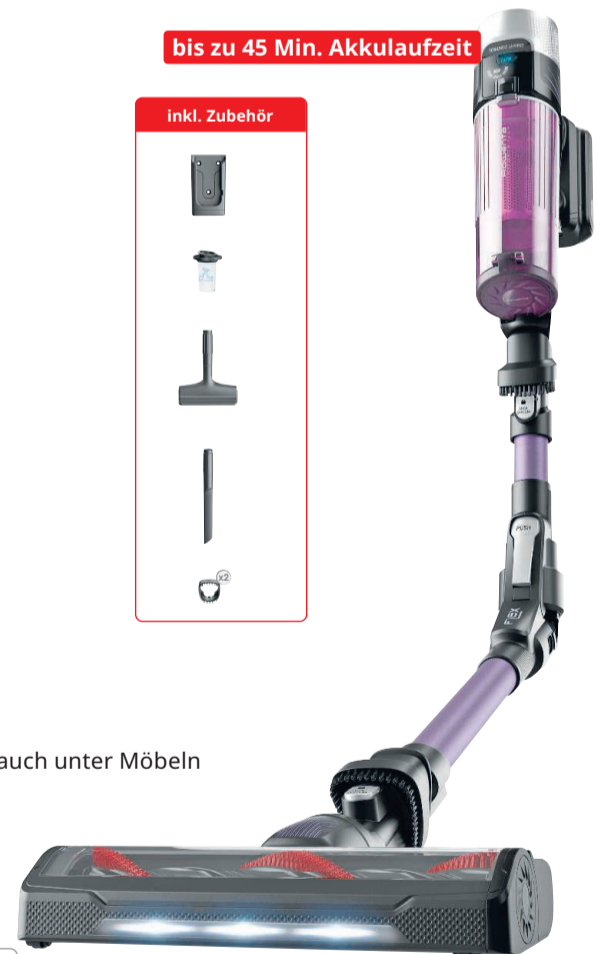

ROWENTA

RH 2039 X-Force Flex 9.60 Allergy Kabelloser Handstaubsauger

• Starke konstante Saugkraft
• Extreme Hygiene und Filterung
• Flex-Gelenk für einfaches Saugen auch unter Möbeln

Art. Nr.: 2823257

199,-

UVP € 499,99 Sie sparen € 300,99