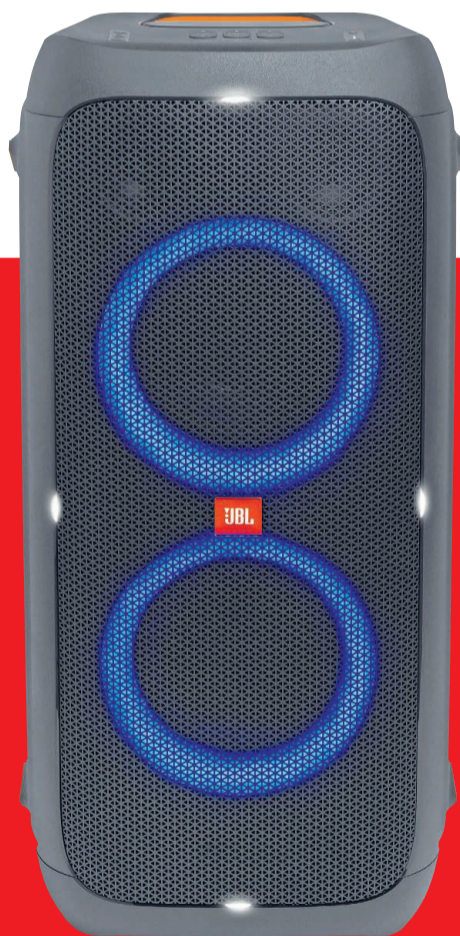

JBL Partybox 310

Tragbarer Party Lautsprecher

- Bis zu 18 Stunden Akkulaufzeit
- Integrierte 10.000 mAh Powerbank
- Zahlreiche Anschlussmöglichkeiten: Cinch, USB, 3,5mm-Klinke, regelbarer Mikrofon- und Gitarrenanschluss
- Mit Teleskopgriff und einfach gleitenden Rollen

Art. Nr.: 2637798

399.-

UVP € 579,99 **Sie sparen € 180,99**