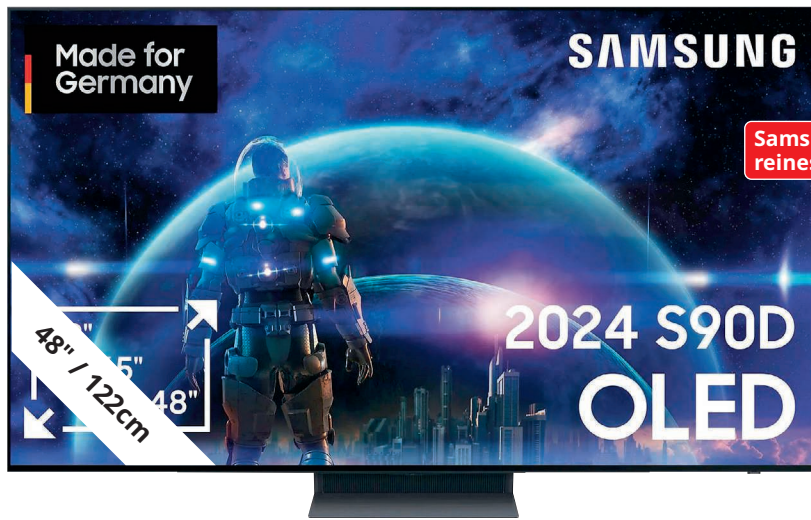

SAMSUNG

GQ 48 S 90 D
OLED TV

- native 100Hz Technologie für flüssige Bildbewegungen
- USB recording
- Unterstützung von Amazon Alexa und Google Assistant
- Twin Tuner mit je 2 Sat-, Kabel- und DVB-T Empfängern

Art.Nr.: 2924358

Bluetooth Smart TV W-LAN 4K OLED

1299.-

UVP € 1899.- Sie sparen € 600.-

Samsung OLED für tiefes Schwarz, reines Weiß und lebendige Farben