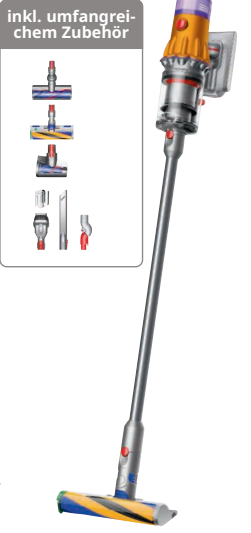

V12 Detect Slim Absolute kabelloser Akkusauger

- bis zu 60 Minuten Laufzeit inkl. Akku mit Wechselfunktion
- Bodendüse mit Technologie zur Stauberkenntnis
- piezoelektrischer Sensor erhöht die Saugkraft bei Bedarf automatisch

Art. Nr.: 2874175

555.-

UVP € 699.- Sie sparen € 144.-

inkl. umfangreichem Zubehör

mit Reinigungsstation zum Laden, Desinfizieren und Trocknen

Series 9 Pro 9485 CC Rasierer

- innovativer Scherkopf mit 5 Rasierelementen
- 100% wasserdicht
- 60 Minuten Laufzeit und 5 Minuten Schnellladung
- LED Display
- Made in Germany

Art.Nr.: 2881367

277.-

UVP € 549.99 Sie sparen € 272.99