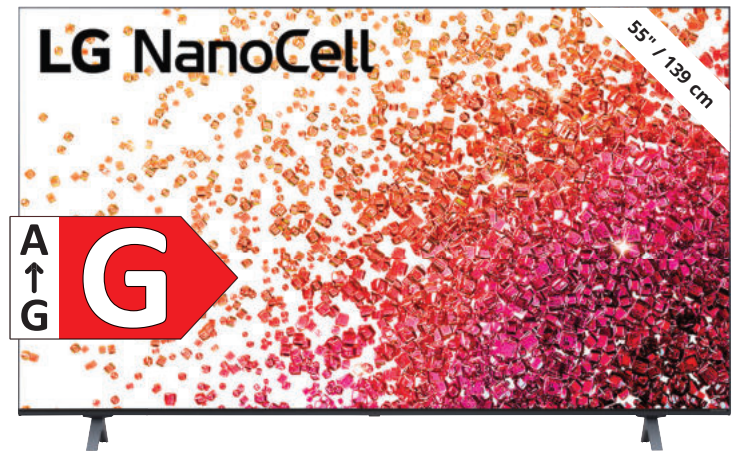

NEU. NEUER. **NEU!** ERÖFFNUNG

**Große Neueröffnung
nach Umbau**

in Media Markt Jena - Direkt an der A4
am 11.04.2024 ab 10:00 Uhr

LG
43 NANO 756 QC.AEU
NanoCell TV
• Hohe Farbtreue dank NanoCell Technologie
• Bildqualität: UHD 4K
• Single Triple Tuner (DVB-T2/-C/-S2)
• 2.0 Soundsystem mit 20W
Art.-Nr.: 2890975

349,-

LG
55 NANO 756 QC.AEU
NanoCell-TV
• UHD 4K
• SMART TV
• DVB-T2 HD, DVB-C, DVB-S2
Art.-Nr. 2890973
smartTV

477,-

PHILIPS

65 PUS 8108/12
LED-TV
• LED Ambilight
• UHD 4K
• Dolby Vision, HDR10, HDR10+, Hybrid Log-Gamma (HLG)
Art.- Nr.: 2869799