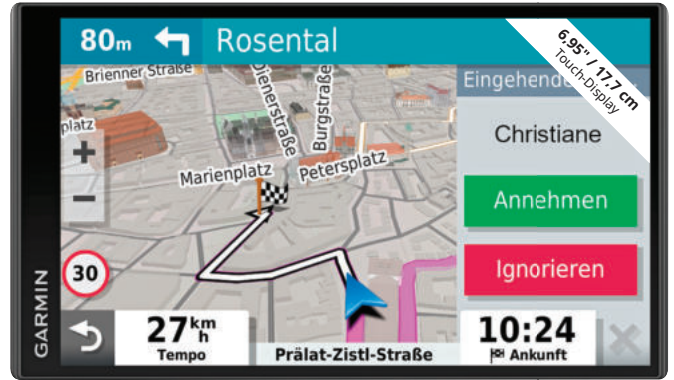

GARMIN.

DRIVESMART 65 EU Navigationsgerät

- Europa Kartenmaterial für 46 Länder
- 16 GB Speicherkapazität
- Multitouch-Farbdisplay
- Verbindung via Bluetooth mit der Freisprechanlage
- TMC-Verkehrsnachrichten kompatibel
- Verkehrsdaten in Echtzeit-Angabe

Art.-Nr.: 2522609

Bluetooth

W-LAN

149,-

XIAOMI Pad 6 128 GB Tablet

- 27,9 cm (11") 144Hz WQHD+ augenschonendes Display 16:9
- 6GB Arbeitsspeicher, 128 GB interner Speicher
- Qualcomm® Snapdragon™ 870 Prozessor
- schlankes Unibody-Design mit Metalloberfläche
- Vierfach-Lautsprecher für immersiven Stereo-Sound, unterstützt Dolby Vision® und Dolby Atmos®
- bis zu 16 Stunden Videowiedergabe, 33W-Schnellladefunktion
- Android 13, MIUI Pad 14

Art.-Nr.: 2881538

289,-