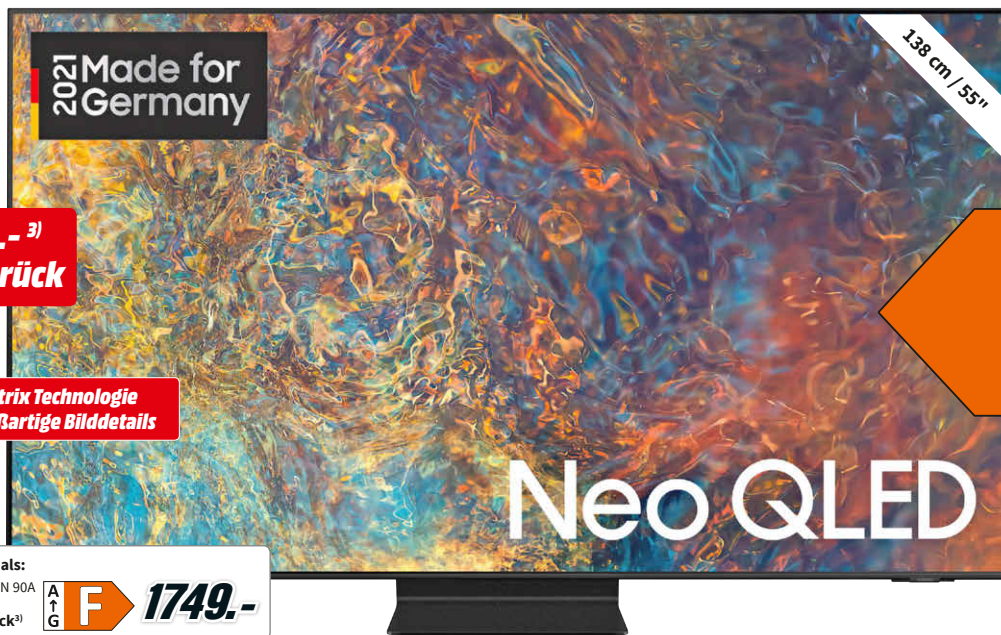

€ 250.-³⁾
Geld-zurück

Quantum Matrix Technologie
sorgt für großartige Bildetails

Auch erhältlich als:
Samsung Q65 QN 90A
Art. Nr.: 2724614
300.- Geld-zurück³⁾

A **↑** **G** **F** **1749.-**

F **A** **↑** **G**

Scannen und Sparen!

Irrtümer und technische Änderungen vorbehalten.

a) lt. Herstellerangabe

b) Die tatsächliche Laufzeit variiert je nach Reinigungsmodus und/oder der eingesetzten Bodendüse

In über 265 Märkten und im Onlineshop.

Alle Informationen zu Identität und Anschrift Ihres Marktes finden Sie unter www.mediamarkt.de/meinmarkt oder kostenlos unter 0800/7240032

MediaMarkt®