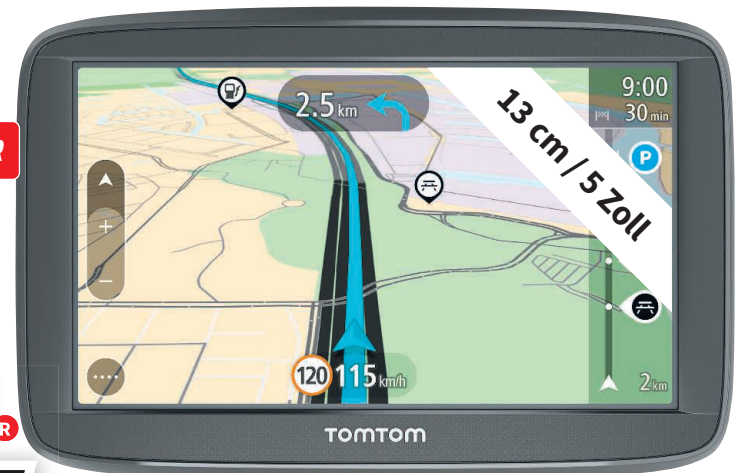

Bereits **STARTKLAR**

~~149. UVP~~
52.- € günstiger

97.-^R

TOMTOM

TOMTOM Start 52 Eu T + 4smarts Powerbank 10000mah (Msh)
MOBIL GPS NAVIGATION
• Kartenmaterial: Europa
• Karten-Updates ohne zusätzliche Kosten (Europa) PKW, TMC-Verkehrsinformationen, Fahrspurassistent - Schritt-für-Schritt Zieleingabe - Kostenlose Software Updates
• Touchscreen-Typ: Resistiver Touchscreen
Art. Nr.: 2744488

Bluetooth

Startklar Service für Navigationsgeräte

Ersteinrichtung Ihres Navigationsgerätes für eine aktuelle und schnelle Zielfindung.

ab **19.90**

Ihre Zeitersparnis:
bis zu 90 Minuten

Weitere Informationen erhalten Sie bei unseren Fachberatern im Markt vor Ort.