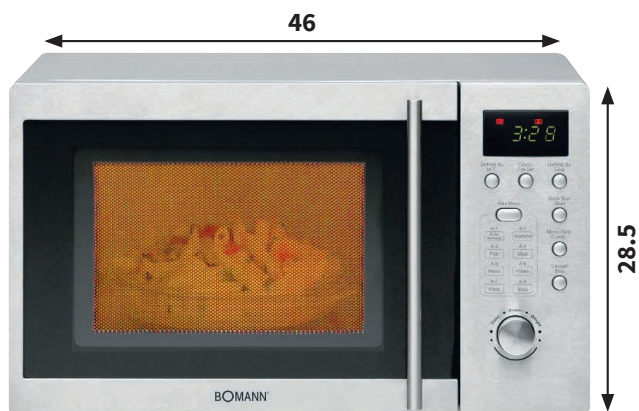

~~199.-~~
114.- € günstiger

85.-^R

BOMANN

BOMANN MWG 2211

Mikrowelle mit Grill

- 20 Liter Garraum
- 800 Watt Mikrowellenleistung
- 1.000 Watt Grillleistung
- Glasteller mit 24,5 cm Durchmesser

Art. Nr.: 1414231

~~81,5~~ x ~~59,8~~
H x B in cm

(R) = Restposten
(A) = Auslaufmodell
(E) = Einzelstück

~~379.-~~
189.- € günstiger

190.-^R

BOSCH

BOSCH BGL6TPET

Bodenstaubsauger mit Beutel

- Staubsauger mit Beutel
- Max. Leistung: 700 Watt
- Geräuschpegel: 74 dB(A)

Art. Nr.: 2686345