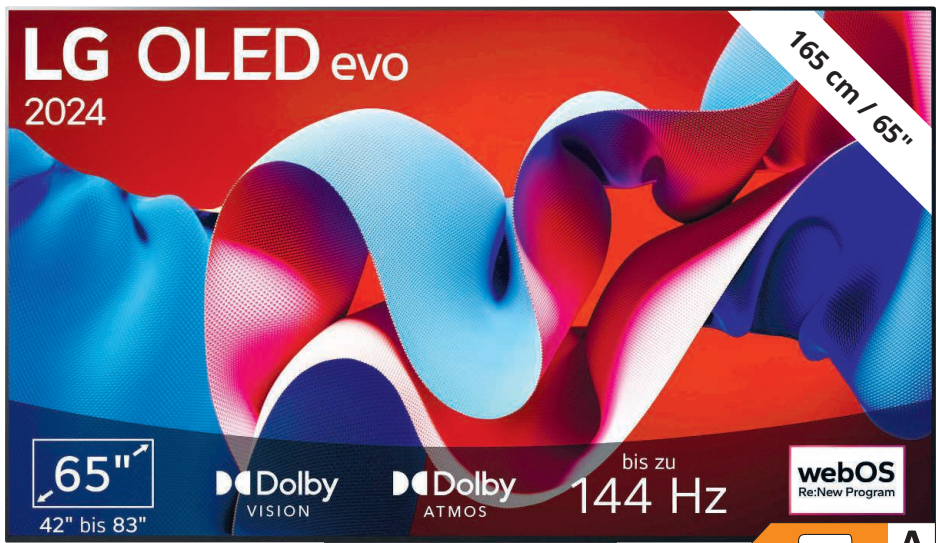

LG
65 C 47 LA
OLED TV
• 4K UHD
• Smart TV
• bis zu 140 Hz
• Gaming Modus
Art.Nr.: 2925346

1799.-

UVP € 3199.- Sie sparen € 1400.-