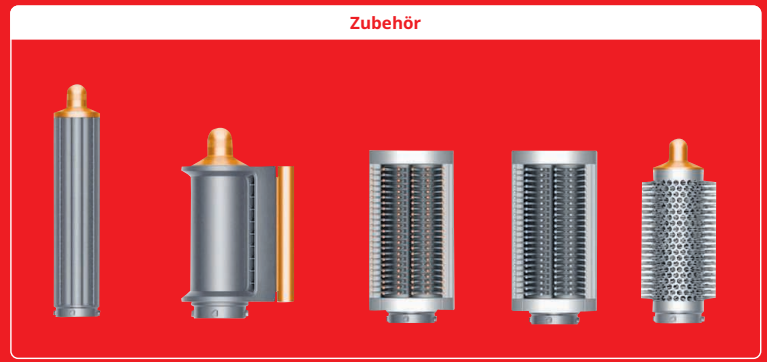

dyson

DYSON AIRWRAP™ COMPLETE LONG Multi-Haarstyler

- Styling ohne extreme Hitze, Temperatur wird konstant unter 150 °C gehalten
- entwickelt für verschiedene Haartypen,-längen und -styles
- drei präzise Temperatureinstellungen
- eine Kaltstufe, um das Styling mit kühler Luft zu fixieren

Art. Nr.: 2802928

444.-

UVP € 549.- Sie sparen € 105.-