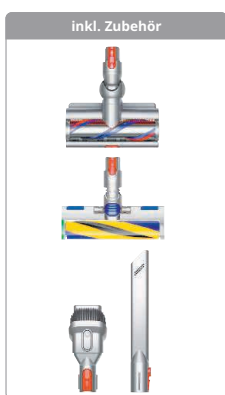

inkl. Zubehör

dyson

V15 DETECT ABSOLUTE (2023)

kabelloser Akkustaubsauger

- Bis zu 60 Minuten Laufzeit
- Inklusive Bodendüse mit Technologie zur Stauberkenntnis
- Akku mit Wechselfunktion
- waschbarer Allergiefilter

Art. Nr.: 2874174

544.-

UVP € 799.- Sie sparen € 255.-