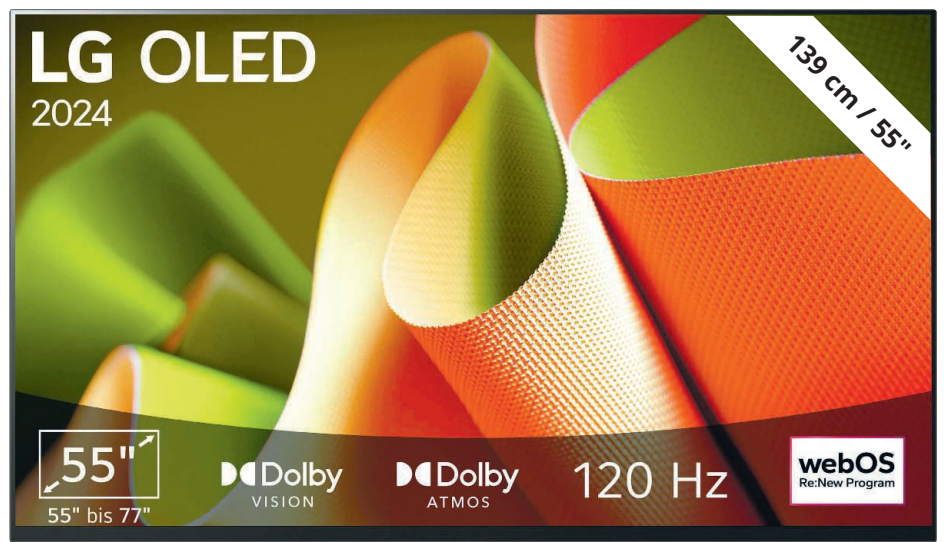

UVP € 749.- Sie sparen € 350.-

**LG**  
**50 NANO 81 T6A**  
 UHD LED TV  
 • 4K UHD TV  
 • Smart TV  
 • Triple Tuner  
 Art.Nr.: 2925343

**444.-**

**UVP € 749.-** Sie sparen € 305.-

**LG**  
**55 B 49 LA**  
 OLED TV  
 • 4K UHD  
 • 120 Hz Technologie  
 • Triple Tuner  
 Art.Nr.: 2925342