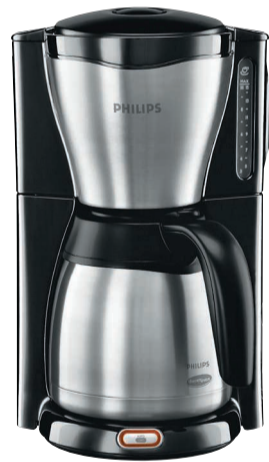

829.-

Passend dazu:

17.99

**Premium Espresso Gorilla Superbar
Crema 1kg
Kaffeebohnen**

Art. Nr.: 1012018

SIEMENS

**SIEMENS TQ 703 D 07
Kaffeevollautomat**

- Aroma Select
- AutoMilk Clean
- Interner Milchschaumer
- Innovative Home Connect App

Art. Nr.: 2765103

999.-

PHILIPS

sense and simplicity

**PHILIPS HD 7546
Kaffeemaschine**

- Abnehmbarer Schwenkfilter
- Automatische Endabschaltung
- Tropf Stopp, 15 Tassen
- Edelstahl Thermoskanne

Art.Nr.:1019418

69.-

74.99

**KOENIC
KMW 1221 B
Mikrowelle**

Art. Nr.: 1867918

Passend dazu:

4.99

**KOENIC KMH-0025-1 Microwave Cover
25cm**

Art. Nr.: 2749292

KitchenAid

5KSM156ECA

Küchenmaschine Liebesapfelrot

- Glasschüssel mit 4,8 Liter Inhalt
- Schneebesens mit 6 Drähten,
Flachrührer, Knethaken
- Kneten, Rühren, Mischen Funktionen
- 300 Watt Maximale Leistung