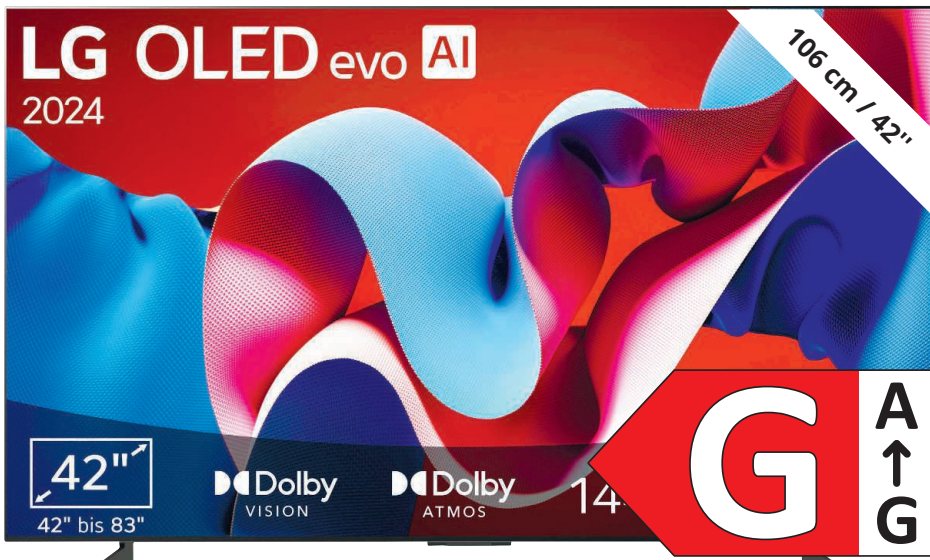

# Verkaufsoffener Sonntag am 03.11.24 von 12-17 Uhr

**LG**  
Life's Good  
**OLED 42C47LA EVO TV**  
4K OLED TV  
• 3.840 x 2.160 Pixel  
• α9 Gen7 4K AI-Prozessor  
• DVB-T2 HD, DVB-C, DVB-S2  
Art. Nr.: 2925332