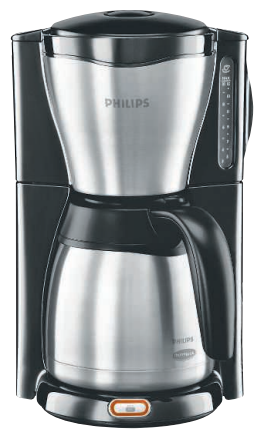

**49.-** Set

**UVP € 106.65** Sie sparen € 57.65

**PHILIPS**

**HD9351/90**  
**Wasserkocher**  
 • 1.7 l Fassungsvermögen

Art. Nr.: 2583328

**35.-**

**UVP € 59.99** Sie sparen € 24.99

**PHILIPS**

**HD 7546/20**  
**Kaffeemaschine**  
 • Abnehmbarer Schwenkfilter  
 • Automatische Endabschaltung  
 • Tropf Stopp, 15 Tassen  
 • Edelstahl Thermoskanne

Art.Nr.: 1019418

**49.-**

**UVP € 119.99** Sie sparen € 70.99