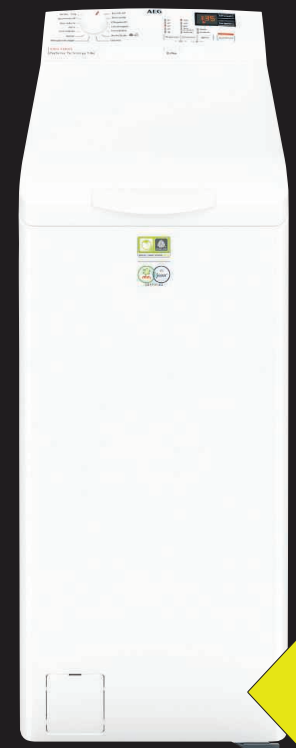

gorenje

NRK 620 AA 1 XL 4 Kühlgefrierkombination

- Schnelles einfrieren von Lebensmitteln dank FastFreeze-Funktion
- Langlebiger, Leiser und energieeffizienter InverterCompressor
- Wechselbarer Türanschlag

Art. Nr.: 2893659

599.-

UVP € 1499.- Sie sparen € 900.-