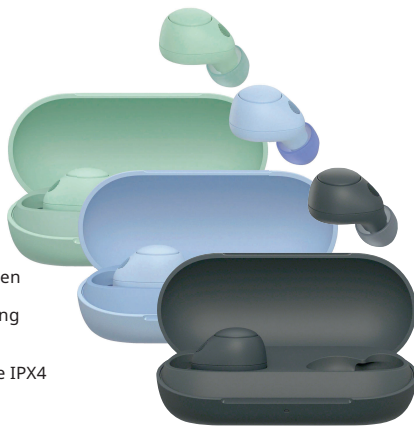

Art. Nr.: 2922652

215 cm / 85"

950.-

USER BESSER BESSER

TV-Kalibrierung^{S56)}

Für ein hollywoodreifes Fernseh-Erlebnis durch optimale Bild- und Farbdarstellung.

ab € 99.-

Weitere Informationen bei deinem Fachberater im Markt vor Ort.

Art.Nr.: 2867903 | - 07 | - 11

Je **55.-**

Farbauswahl

PHILIPS

- Hue Solo Lightstrip 3 m
Smarthome-Beleuchtung**
- Mit der PHILIPS Hue App steuerst du deinen Solo Lightstrip 3m direkt vom Smartphone aus
 - Beeindruckende Farbtemperaturspanne von 2000 bis 6500 Kelvin
 - Passt die Helligkeit ganz nach deinen Wünschen an
 - Mit Sprachsteuerung via Alexa oder Google Assistant