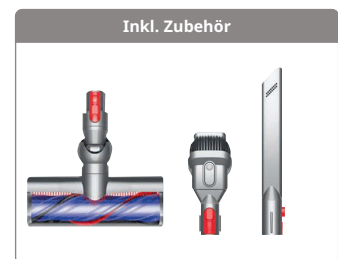

Art. Nr.: 2952385

650.-

NINJA

SL400EU Double Stack
XL Heissluftfritteuse

- Innovative Doppel-Ebenen-Technologie - Zubereitung von 2 Gerichten gleichzeitig
- Antihafbeschichtung und Crisper Gittereinsätze für eine einfache Reinigung
- 6 vielseitige Programme: Air Fry, Bake, Roast, Dehydrate, Reheat, Max Crisp

Art. Nr.: 2928180

150.-

dyson

V8 Advanced
Kabelloser Handstaubsauger

- Leistungsstark, vielseitig einsetzbar und leise
- Mit Entwirrungstechnologie für Haare. Speziell für Haushalte mit Haustieren entwickelt
- Bis zu 40 Minuten konstant hohe Saugleistung
- Der digitale Dyson Motor V8 dreht sich mit 110.000 Umdrehungen pro Minute und erzeugt eine starke Saugleistung von 130 AW