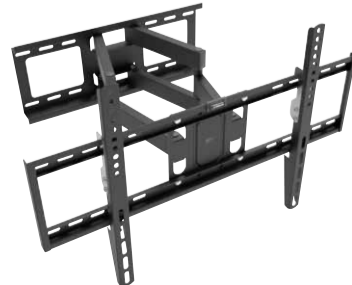

9.99

brno
Eco-Line 6-fach-Steckdosenleiste mit Überspannungsschutz

Art. Nr.: 2794805

14.99

ISY
ISY IWB-3500
TV-Wandhalterung
37-85", 600X400 FM
• Neig-, schwenk- und ausziehbar, Schwarz

Art. Nr.: 2779289

69.-