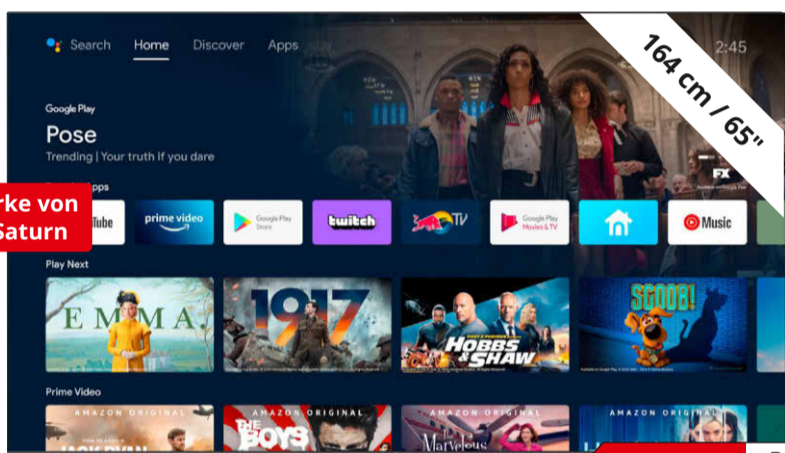

PHILIPS

55 OLED 707/12
55" OLED TV

- 4K UHD OLED Smart TV mit Dolby Vision und HDR10+ kompatibel
- Ready for Gaming: Großartiges Spielerlebnis mit niedriger Latenz, 120Hz, HDMI 2.1 VRR, FreeSync und G-Sync
- Android TV mit smarter Sprachsteuerung (Google Assistant und kompatibel mit Alexa)

Art. Nr.: 2817384

OLED 4K UHD android tv

999.-

€ 99.90 monatl. Rate
0% effekt. Jahreszins 10 Monate Laufzeit^{m)}

ok. - die Eigenmarke von MediaMarkt und Saturn