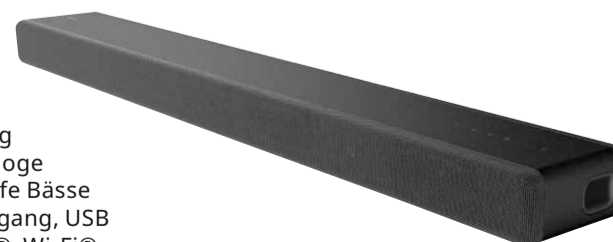

SONY

HT-A3000

3.1-Dolby Atmos®-Soundbar

- 250 Watt Gesamtausgangsleistung
- Acoustic Center Sync für klare Dialoge
- Zwei integrierte Subwoofer für tiefe Bässe
- HDMI (eARC), optischer Digitaleingang, USB
- Musikübertragung per Bluetooth®, Wi-Fi®, Apple AirPlay 2, Spotify Connect™

Art. Nr.: 2829584

479.-

€ 47.90 monatl. Rate
0% effekt. Jahreszins 10 Monate Laufzeit^{m)}