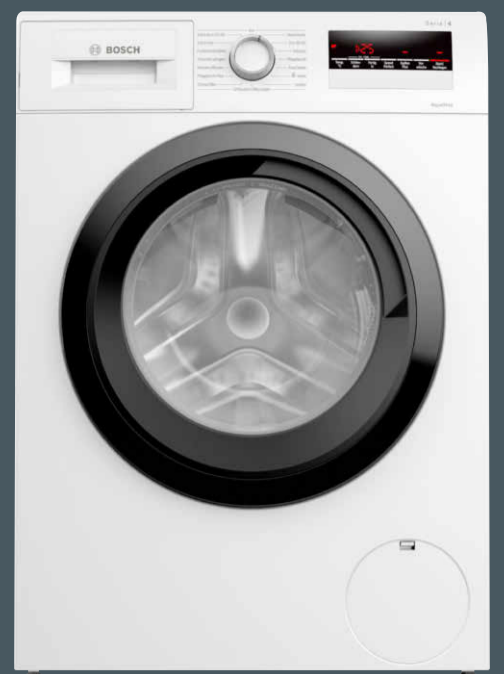

BOSCH

WAN28K40
Waschmaschine

- Leise, langlebig und energieeffizient dank Eco Silence Drive™
- Saubere Wäsche in bis zu 65% weniger Zeit dank Speed Perfect^{a)}
- Energieeffizientes Waschen dank automatischer Beladungserkennung mit Active Water Plus

Art. Nr.: 2644723

8 kg Waschlader 1.400 U./min. Aqua Stop

449.-

€ 44.90 monatl. Rate
0% effekt. Jahreszins 10 Monate Laufzeit^{m)}