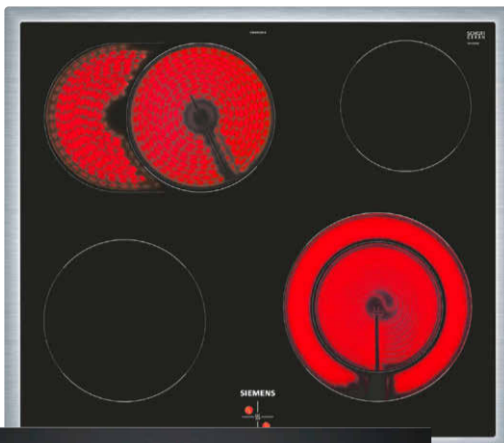

Einbauherdset

- Schneller zur gewünschten Backtemperatur mit Schnellaufheizung
- Gleichmäßige Hitze auf bis zu 3 Ebenen mit 3D Heißluft Plus
- Platz für große Bratpfannen mit zuschaltbare Bräterzone
- Einfache Reinigung dank granit Glanz-Emaille

Art. Nr.: 2854406

Energieeffizienzklasse **A** Spektrum A+++ bis D **5 Heizarten**

LED-Display Elektronikuhr

599.-

€ 59.90 monatl. Rate
0% effekt. Jahreszins 10 Monate Laufzeit^{m)}

2-fach Teleskopauszug mit emailliertem Backblech