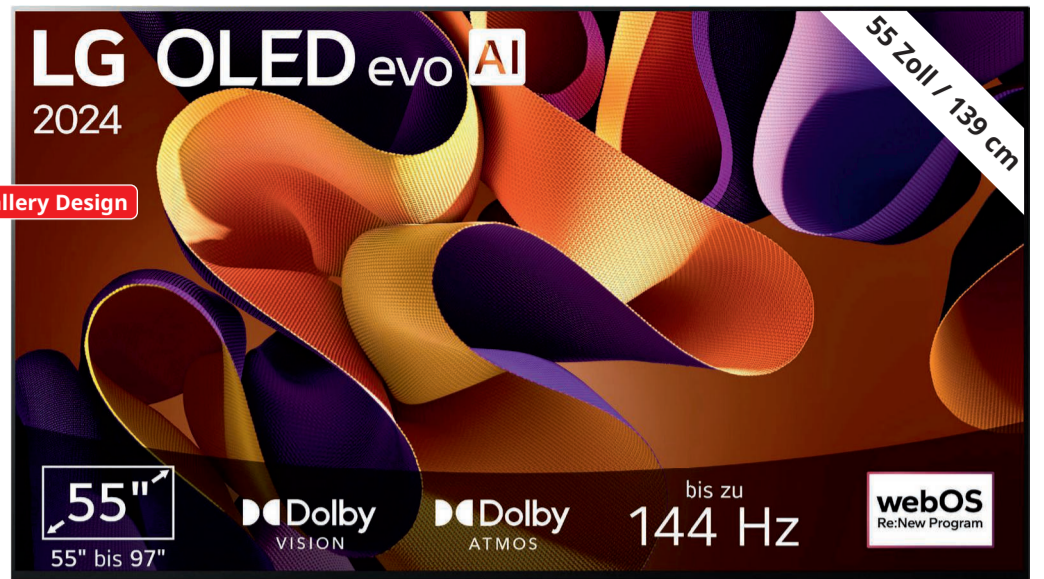

LG OLED55G49LS
OLED TV

- OLED 4K, webOS 24 mit LG ThinQ, α11 4K AI-Prozessor, Triple Twin Tuner, Dolby Vision, 4 x HDMI, 3 x USB, 1 x CI-Slot, Das Gallery Design ermöglicht den LG OLED evo TVs dank der besonders flachen Bauweise eine perfekte Integration an deiner Wand

Art.-Nr. 2925338

Smart TV

2199.-