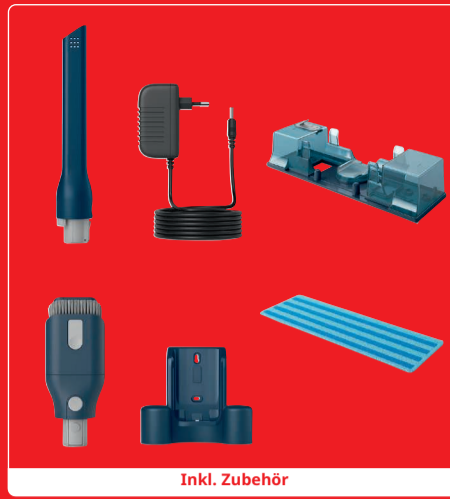

Inkl. Zubehör