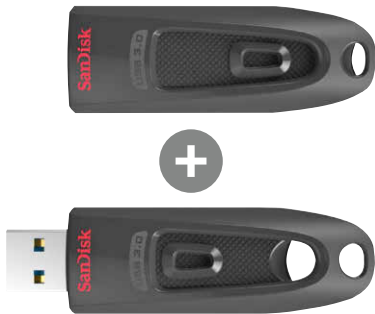

1) Weitere Informationen auf Seite 2, Fußn. 1)

SanDisk

Ultra® 64 GB 2er-Pack
USB-Stick

- Bis zu 130 MB/s Übertragungsgeschwindigkeit
- Vertrauliche Dateien mit der SanDisk SecureAccess™ Software verschlüsseln