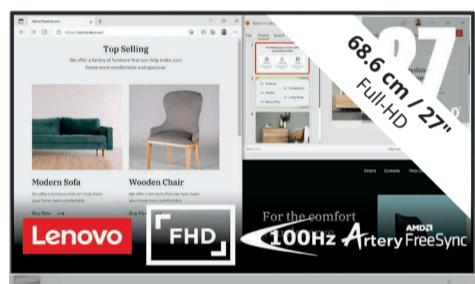

Lenovo

- Bildschirmauflösung 1.920 x 1.080 Pixel
- Anschlüsse 2x HDMI 1.4, 1x VGA, 1x 3.5 mm
- Audio-Ausgang
- Bildwiederholungsfrequenz 100 Hz
- Bildschirmgröße 27" 68,6 cm
- PC Monitor
- LENOVO L27e-40

Art. Nr.: 2906679

119.- ~~139.- UVP~~ **14%**
20.- günstiger