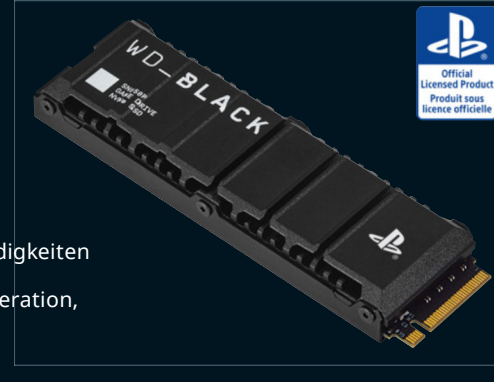

WD_BLACK
SN850P 2 TB Gaming SSD für PS5™-Konsolen
• Offiziell lizenziertes Speicher für PlayStation®5-Konsolen
• Irrationell schnelle Lese-/Schreibgeschwindigkeiten von bis zu 7000/5300 MB/s
• PCIe® Gen4-Technologie der nächsten Generation, optimiert für Spiele der Spitzenklasse
Art. Nr.: 2883182

166.- ~~270.99~~ UVP
104.99 günstiger