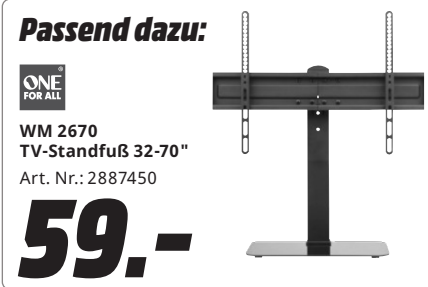

Passend dazu:

WM 2670
TV-Standfuß 32-70"
Art. Nr.: 2887450

59.-