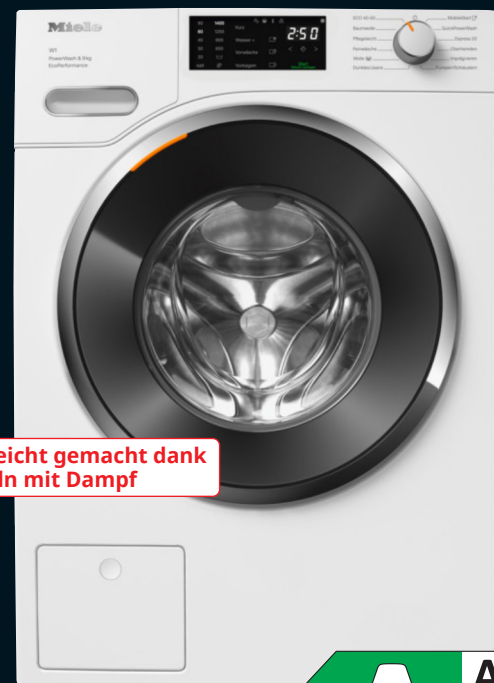

Bügeln leicht gemacht dank Vorbügeln mit Dampf

**Miele**

**WWF460 WPS P**  
Waschmaschine  
• Clever vernetzt für mehr Möglichkeiten dank Miele@home  
• Schneller sauber waschen mit QuickPowerWash  
• Energieeffizientes Waschen dank ECO-Programm