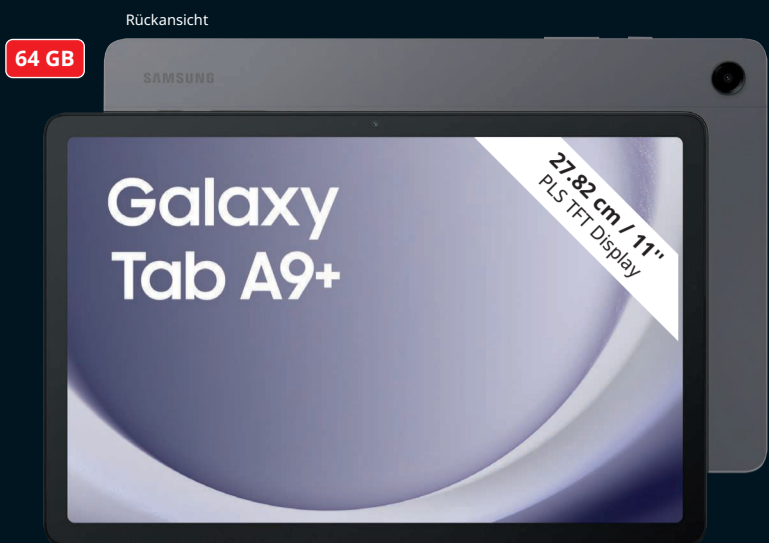

SAMSUNG

Galaxy Tab A9+ Wi-Fi Tablet

- Snapdragon 695 (SM6375) Prozessor mit Adreno™ Onboard Graphics
- 8 GB Arbeitsspeicher (erweiterbar bis zu 1 TB microSD-Karte)
- 5 MP Frontkamera, 8 MP Rückkamera
- Biometrie, Spracherkennung

Art. Nr.: 2906637

166.-

LAUFT LAUFT LAUFT

Startklar Service

Smartphone oder Tablet direkt im Markt professionell einrichten lassen & sofort loslegen.

ab € 29,99

Deine Zeitersparnis: bis zu 120 Minuten
Weitere Informationen bei deinem Fachberater im Markt und online.

iPad Wi-Fi (10th Gen)

- 10,9" (27,69 cm) Multi-Touch Display mit LED Hintergrund-Beleuchtung und IPS Technologie
- A14 Bionic Chip
- 12 MP Weitwinkel-Rückkamera, 12 MP Querformat Ultraweitwinkel-Frontkamera
- 1080p HD Videoaufnahme mit 25 fps, 30 fps oder 60 fps

Art. Nr.: Silber 2841727 | Blau 2841720

377.-

ASUS

Vivobook Go 15 E1504FA-BQ1101W Notebook

- AMD Ryzen™ 3 7320U Prozessor (4 Kerne/ 8 Threads) mit Radeon™ 610M Grafikeinheit
- 8 GB RAM, 512 GB SSD
- Windows 11 Home (64 Bit)

Art. Nr.: 2915960

388.-

17-cn3358ng Notebook

- Intel® Core™ i5-1334U Prozessor (12 MB Cache, bis zu 4,60 GHz) mit Intel® Iris® Xe-Grafikkarte
- 16 GB RAM, 512 GB SSD
- Windows 11 Home (64 Bit)

Art. Nr.: 2935414

555.-

AirPods Pro (2nd Gen)

- In-ear Kopfhörer mit MagSafe Case (USB-C)
- Bis zu 30 Std. Wiedergabe (mit Case bei aktiver Geräuschunterdrückung)
- H2 Apple Chip, exzellente Klangqualität mit Adaptivem EQ
- Schutz vor Staub, Wasser und Schweiß gemäß IP54

Art.Nr.: 2897990

222.-

SAMSUNG

Galaxy A35 5G 128 GB Dual SIM Smartphone

- Super HDR für satte Farben und klare Videos
- Triple-Kamera mit 50 MP + 8 MP + 5 MP + 13 MP Frontkamera
- 6 GB RAM und 128 GB interner Speicher, erweiterbar durch microSD™-Speicherkarte um bis zu 1 TB
- Wasser- und staubgeschützt gemäß IP67

Art. Nr.: Awesome Navy 2927876