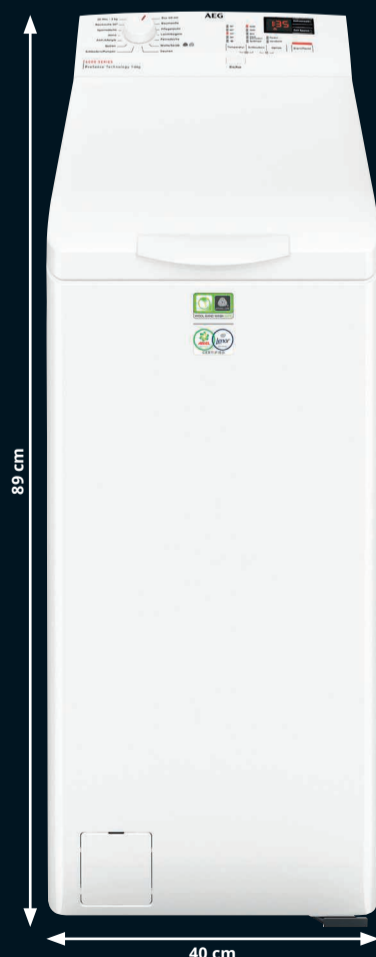

A
↑
G **C**

89 cm

40 cm

AEG

LTR 6 A 40460

Toplader

- Serie 6000 ProSense® mit Mengenautomatik
- SoftOpening Trommeldeckel - öffnet sanft auf Knopfdruck
- Restzeitanzeige, Startzeitvorwahl, Nachlegefunktion
- 2-stufiges Zeitsparen

Art. Nr.: 2864589

Bis zu 6 kg Waschladung 1400 Umdrehungen **Vollwasserschutz**

555.-

A
↑
G **D**

A
↑
G **A**

85 cm

60 cm

LG