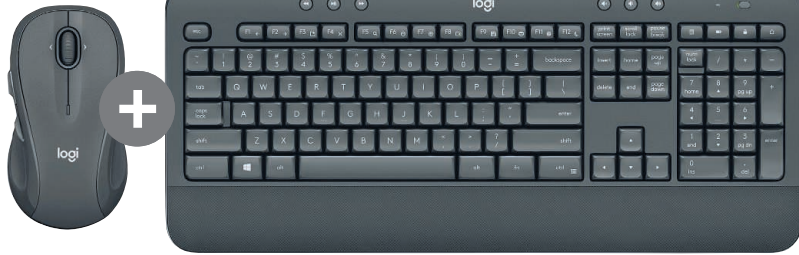

### LOGITECH MK545 ADVANCED Tastatur- & Maus-Set kabellos

- Spritzwassergeschützte Tastatur
- Praktische Sondertasten sorgen für direkten Zugriff auf Medienwiedergabe, Taschenrechner und Batteriestandsanzeige
- Perfekte Maussteuerung durch geschwungenes Design, weiche Griffflächen und fortschrittliche Bedienelemente