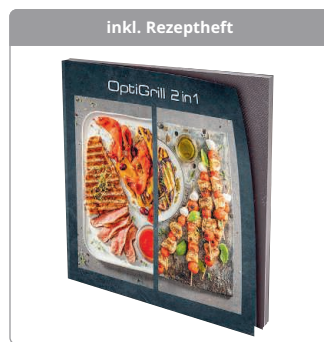

KitchenAid

KITCHENAID 5KSM175PSEBK ARTISAN Küchenmaschine

• Funktionen: Schlagen, Mixen, Kneten
• Enthaltene Zubehör: Edelstahlschüssel, Spritzschutz, Schneebesen, Flachrührer, Flexi-Rührer, Knethaken
• Exzellente Leistung: Direktantrieb zur schnellen und einfachen Verarbeitung von kleinen und großen Mengen frischer Zutaten
• mit kippbarem Motorkopf und Ganzmetallgehäuse

Art. Nr.: 2148914 2407661 2148916

529.-

UVP € 819.- Sie sparen € 290.-