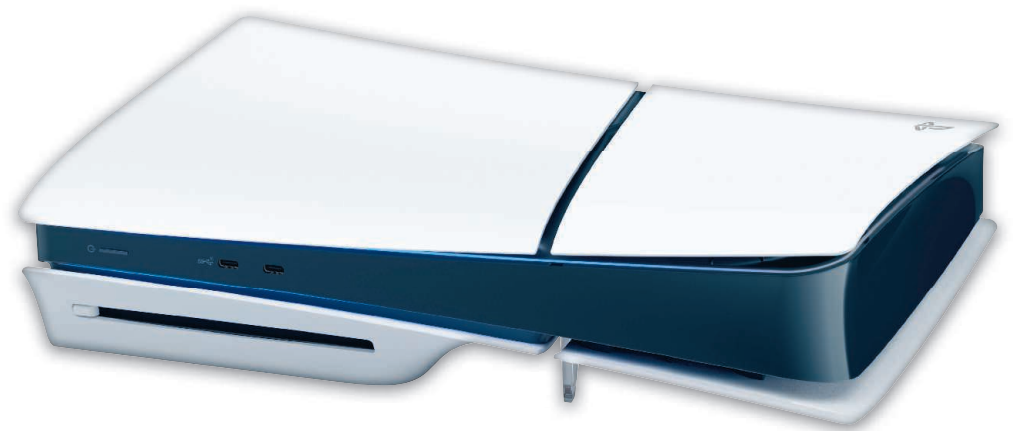

**NEU.  
NEUER.  
NEU!  
ERÖFFNUNG**

**Große  
Neueröffnung  
nach Umbau  
in Wiesbaden 16.03.2024**

**APPLE iPhone  
15 5G 128 GB**

**Smartphone mit Vertrag**

- A16 Bionic Chip, 6 Core CPU mit 2 Performance-Kernen und 4 Effizienz-Kernen, 5 Core GPU, 16 Core Neural Engine
- Face ID, Barometer, Gyrosensor mit großem Dynamikbereich, High-g Beschleunigungssensor, Näherungssensor, Zwei Umgebungslichtsensoren
- Super Retina XDR Display, OLED (15.49 cm / 6.1 Zoll)

Art. Nr.: 2898043

je **1.-** Preis mit Vertrag<sup>1)</sup>

**PlayStation.**

**SONY PlayStation 5  
Slim Edition**

- Entdecke ein noch tieferes Spielerlebnis mit Unterstützung für haptisches Feedback, adaptive Trigger und 3D-Audio-Technologie.
- Vertikaler Standfuß separat erhältlich.
- PS5® (CFI-2000 Modellgruppe – Slim)
- Konto für das PlayStation™Network erforderlich. Es gelten die vollständigen Bedingungen – playstation.com/PSNTerms.
- 3D-Audio über eingebaute TV-Lautsprecher oder analoge/USB-Stereo-Kopfhörer. Einrichtung und neuestes Systemsoftware-Update erforderlich