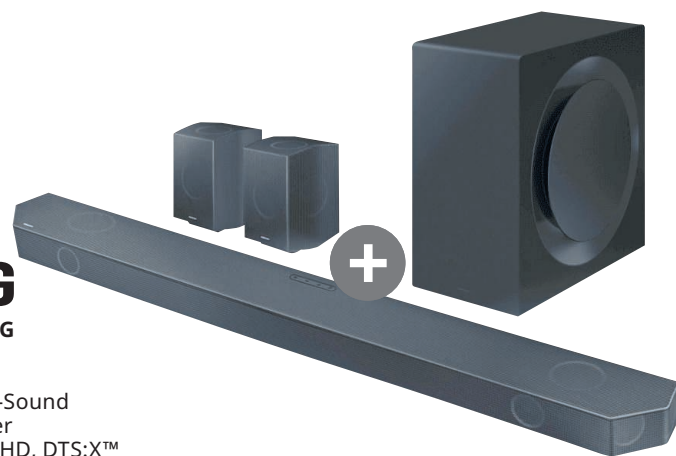

SAMSUNG

SAMSUNG HW-Q 995 GC/ZG Soundbar

- Kabelloser Subwoofer
- Mit 11.1.4-Kanal-Surround-Sound
- 22 integrierte Lautsprecher
- Dolby Atmos®, Dolby TrueHD, DTS:X™
- 2x HDMI In, HDMI Out, digitaler Audioeingang (optisch)

Art. Nr.: 2867475

Bluetooth

888.- Setpreis

UVP € 1599.-

Sie sparen € 711.-

SAMSUNG

SAMSUNG GQ43Q60CAU QLED 4K, SMART TV

- HDR10+, Hybrid Log-Gamma (HLG)
- Quantum Prozessor Lite 4K
- Quantum HDR, HDR10+-Zertifizierung: HDR10+ Adaptive

Art. Nr.: 2863101

4K UHD

Smart TV

499.-

UVP € 879.-

Sie sparen € 380.-