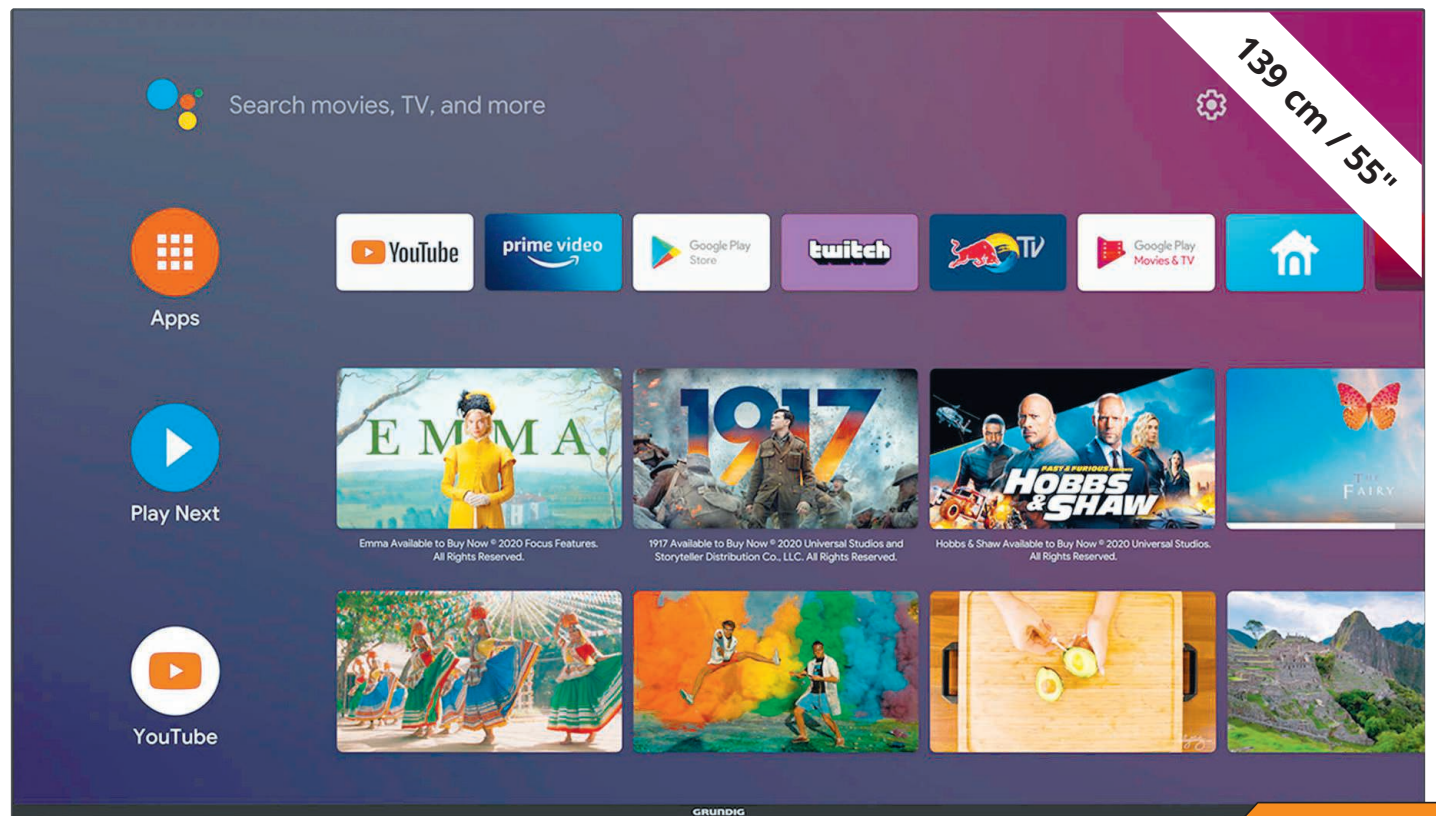

Canon

EOS 2000 D 18-55 EF-S IS II
Spiegelreflexkamera
• 24,1 MP APS-C Sensor
• 7,5 cm (3 Zoll) TFT LC-Display
• ISO 100-6.400 erweiterbar auf ISO 12.800
• Automatische Motiverkennung
• Full HD Video
• Serienbildaufnahme mit bis zu 3 B/Sek.
• Verbindung mit Smartphone möglich.

Art. Nr.: 2396024

429.-

UVP € 549.- Sie sparen € 120.-

GRUNDIG

GRUNDIG 55 VCE 223
UHD LED TV
• UHD 4K SmartTV mit Android Betriebssystem
• High Dynamic Range (HDR 10 / HLG) für beste Helligkeit und Luminanz
• Micro Dimming Engine sorgt für perfekte Aussteuerung der Kontraste
• Kräftiger Sound durch ""Magic Fidelity""

Art. Nr.: 2868315

Smart TV LED TV

389.-

UVP € 699.- Sie sparen € 310.-

139 cm / 55"

54) Es handelt sich um ein Versicherungsprodukt. Vermittlung erfolgt für die Zurich Insurance plc Niederlassung für Deutschland, Platz der Einheit 2, 60327 Frankfurt/Main.

55) Monatliche Prämie abhängig vom Gerätepreis. Mindestvertragslaufzeit 12 Monate. Der Vertrag verlängert sich nach Ablauf der Mindestvertragslaufzeit automatisch jeweils um einen weiteren Monat, sofern nicht mindestens 1 Monat vor jeweiligem Ablauf gekündigt wird.

PlusGarantie⁵⁴⁾ für TVs, HiFi, HiFi-/AV-Receiver, Groß- und Einbaugeräte

Mehr Sicherheit für deine Produkte.

- Reparatur bei Material- und Produktionsfehlern
- Keine Selbstbeteiligung
- Heimservice bei TVs, Groß- und Einbaugeräten; schnelle Terminvergabe
- Kostenloses Leihgerät bei TVs, sofern verfügbar*

* Vorbehaltlich Verfügbarkeit; weitere Voraussetzung Deckungszusage der Versicherung. Verkürzte Darstellung des Leistungsumfangs, es gelten die AVB des Versicherers.

Weitere Informationen bei deinem Fachberater im Markt vor Ort.

ab **1.89**
monatliche Zahlung