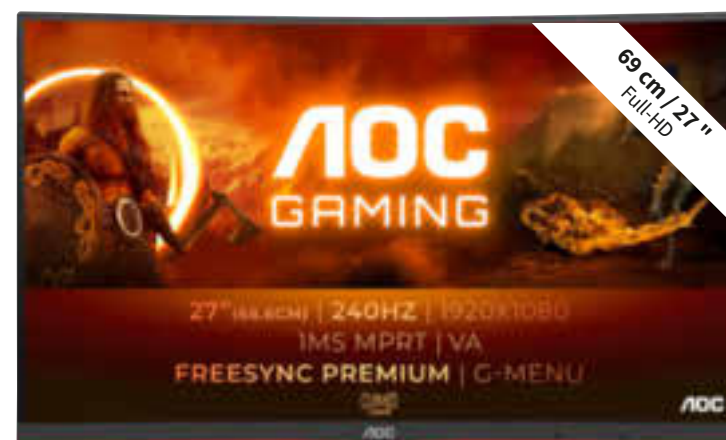

Art. Nr.: 2786843

Full HD

Windows 11

**129.-**

**acer**

**ACER Nitro QG271  
Gaming Monitor**

- Volle 1.920x1.080 Pixel Auflösung
- Schnelle 75 Hz Bildwiederholungsfrequenz
- Anschlüsse: 2x HDMI, 1x VGA

Art. Nr.: 2575513