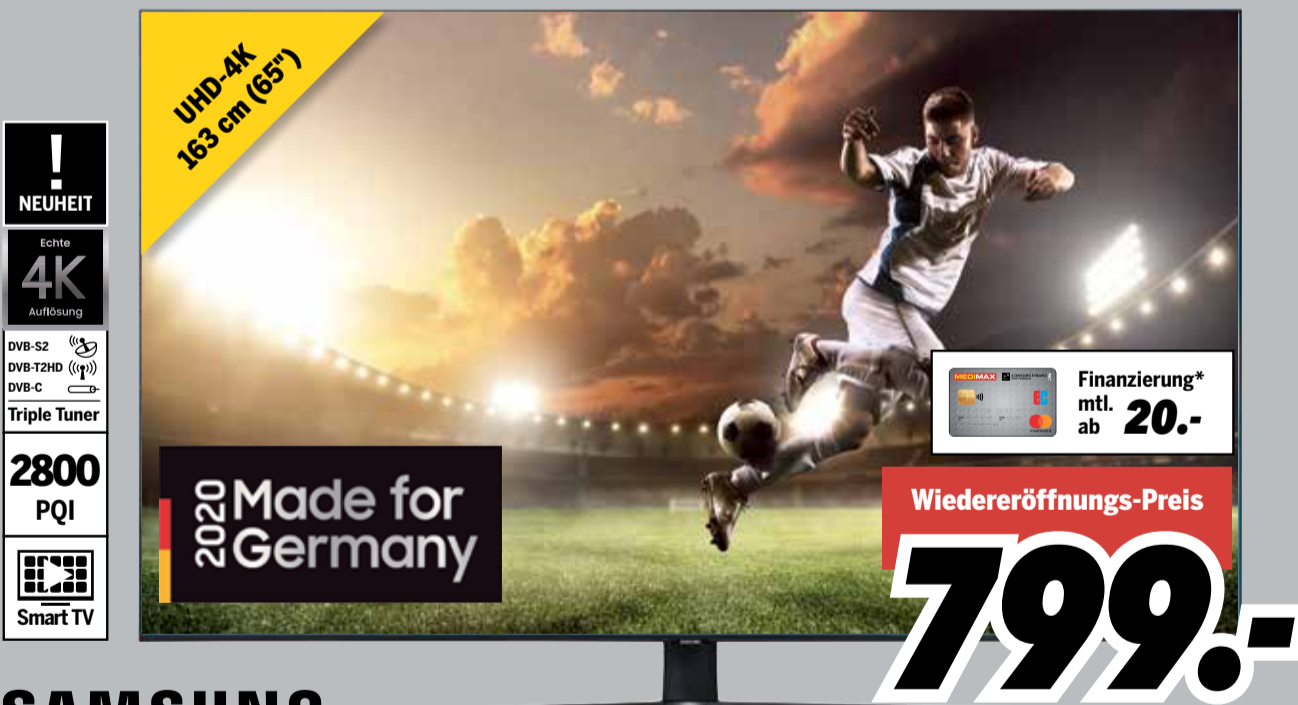

UHD-4K
163 cm (65")

!
NEUHEIT

Echte
4K
Auflösung

DVB-S2
DVB-T2HD
DVB-C
Triple Tuner

2800
PQI

Smart TV

Finanzierung*
mtl. ab **20.-**

Wiedereröffnungs-Preis

799.-
UVP ~~1199.-~~

SAMSUNG

GU65TU8509UXZG

- Auflösung: 4K/Ultra-HD • Dynamic Crystal Display • Crystal Prozessor 4K • High Dynamic Range (HDR) • SAT/KABEL/DVB-T2 • HD+ Empfang 6 Monate kostenlos! (SAT) • USB-Recording • SMART-TV • WLAN • Apple Airplay Unterstützung • Bluetooth-Audio • **Energieeffizienzklasse A+** • Energieeffizienzspektrum A++ bis E • Art.-Nr.: 1300326

Alle Preise Abholpreise. Solange Vorrat reicht. Ohne Dekorationsartikel.

*Siehe Seite 5 für rechtliche Informationen

1) Verbrauch pro Jahr bei 220 Standard-Waschzyklen 60° C/40° C Baumwolle bei vollständiger und Teil-Befüllung (inkl. Stand-by-Verbrauch)