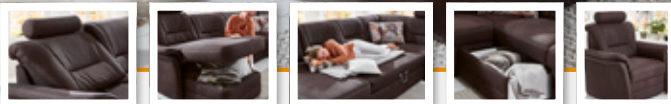

Einfach stark:

- ✓ Starke Auswahl
- ✓ Starker Service
- ✓ Starke Preise

MÖBEL KRAFT K

Qualität seit 1893.