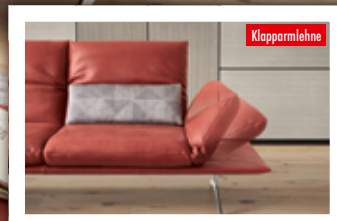

HUKLA
art of living

POLSTERGARNITUR "IN LEDER-OPTIK"
Bezug Stoff Farbe Kurkuma, ca. Schenkelmaß 277 x 277 cm
26402870

Gegen Mehrpreis: Rücken echt,
motorische Wallaway-Funktion,
Akku, motorische Vorziehbänk

Kopfteilverstellung

1899,- ~~4299,-~~
Sie sparen:
2400,-

**LIEFERUNG + MONTAGE
INKLUSIVE!**

in weiteren Farben gegen
Mehrpreis bestellbar

Alle Artikel ohne Dekoration

KOINOR

Armlehnenverstellung

Rücken echt

Rückenverstellung

in vielen Farben gegen
Mehrpreis bestellbar

LEDERGARNITUR
Bezug Leder echt Farbe Chili,
314 x 159 cm, ca. 93 cm hoch
26408833

Gegen Mehrpreis: Dekokissen,
Nierenkissen und Hockerbank

3299,- ~~4599,-~~
Sie sparen:
1300,-

**LIEFERUNG + MONTAGE
INKLUSIVE!**

Klapparmlehne

W.SCHILLIG

WOHNLANDSCHAFT
Bezug Stoff Farbe: Cherry,
ca. Schenkelmaß 294 x 185 cm
27406221

Gegen Mehrpreis: Kopfteilverstellung,
Seitenteilverstellung, Kissen

in vielen Farben gegen
Mehrpreis bestellbar

Sitztiefenverstellung

Rücken echt

1599,- ~~2749,-~~
Sie sparen:
1150,-

**LIEFERUNG + MONTAGE
INKLUSIVE!**