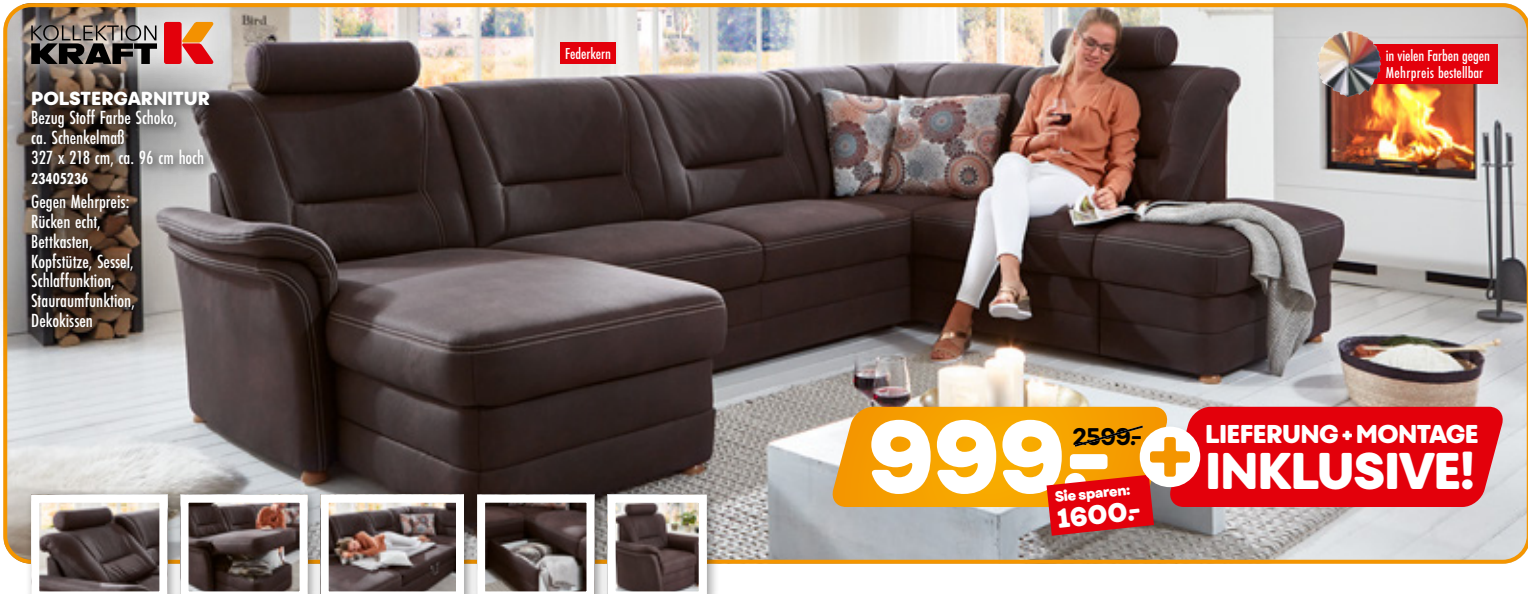

KOLLEKTION KRAFT K

POLSTERGARNITUR

Bezug Stoff Farbe Schoko,
ca. Schenkelmaß
327 x 218 cm, ca. 96 cm hoch
23405236

Gegen Mehrpreis:
Rücken echt,
Bettkasten,
Kopfstütze, Sessel,
Schlaf Funktion,
Stauraumfunktion,
Dekokissen

Federkern

in vielen Farben gegen
Mehrpreis bestellbar

999,- ~~2599,-~~

Sie sparen:
1600,-

**LIEFERUNG + MONTAGE
INKLUSIVE!**