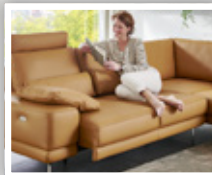

Nils
Ølsen

LEDERGARNITUR

Sitz und Rücken Leder echt Farbe black,
Korpus Kunstleder, Farbe black, ca. 314 x 187 cm
26401845

Gegen Mehrpreis:
Hocker, Kopfstütze,
Dekokissen, Lendenkissen

1699,- ~~3399,-~~

Sie sparen:
1700,-

**LIEFERUNG + MONTAGE
INKLUSIVE!**

Federkern

Rücken echt

Holzarmteil Eiche
weiß geölt

PRIMO
GENIAL GÜNSTIG!

WOHLNDSCHAFT MIT FUNKTION

Sitz und Rücken Leder echt Farbe: Cream,
Korpus Kunstleder Farbe: Cream,
ca. 256 x 208 cm, 71 cm hoch
26406063

899,- ~~1899,-~~

Sie sparen:
1000,-

**LIEFERUNG + MONTAGE
INKLUSIVE!**

Kopfteilverstellung

Schlaffunktion

Rücken echt

Bettkasten

Alle Artikel ohne Dekoration

**KOLLEKTION
KRAFT K**

LEDERGARNITUR

Bezug Leder echt Farbe Kurkuma,
ca. 269 x 222 cm, 86 cm hoch
27403260

Gegen Mehrpreis: Sitztiefenverstellung, motorische Vorziehbank,
Nierenkissen, Dekokissen, Rücken echt, motorische Relaxfunktion,
Kopfstütze, Hocker, Sessel