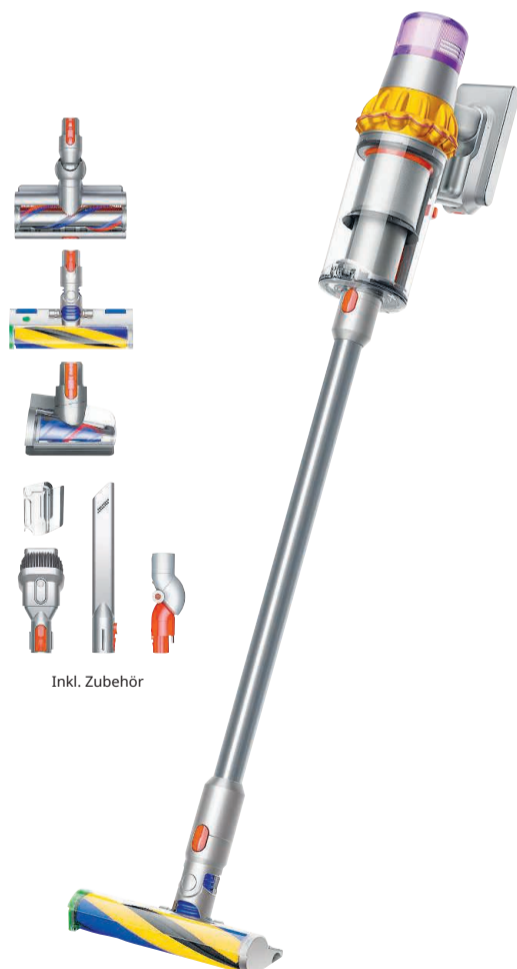

dyson

DYSON V15 Detect Absolute (2022)
Kabelloser Handstaubsauger

- bis zu 60 Min. konstant hohe Saugkraft, inkl. Akku mit Wechselfunktion
- ein Lichtstrahl macht mikroskopisch kleine Staubpartikel sichtbar
- Motorbar™ Bodendüse - nimmt Tierhaare schnell auf
- Haardüse - entfernt Haare von Haustierbetten, Treppen und Autositzen
- hygienische Behälterentleerung mit nur einem Griff

Art. Nr.: 2806843

649.-

Inkl. Zubehör

SAMSUNG

RL38T602CSA/EG
Kühl-/Gefrierkombination

- Rauminhalt Kühl-/Gefrierfach: 276/114 l
- 35dB Geräuschlevel
- Jährlicher Energieverbrauch 169 kWh
- Space Max - mehr Platz für Ihre Vorräte
- Rack & Shelf - Optimiertes Weinregal
- Digital-Inverter-Kompressor
- Getrennte Temperatureinstellung für Kühl- und Gefrierbereich

Art. Nr.: 2684799

599.-