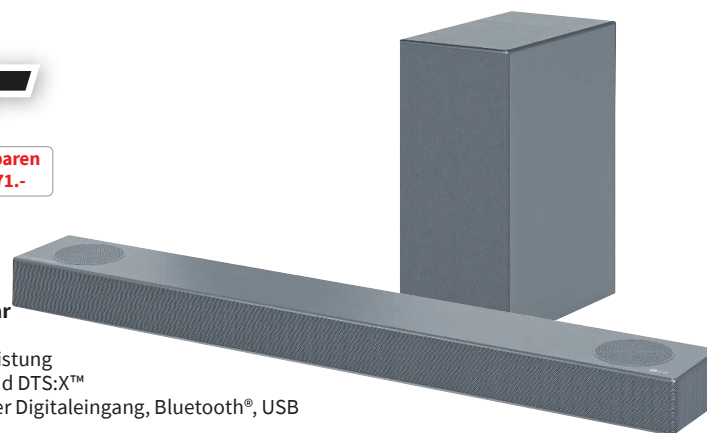

144.-

UVP € 299.- Sie sparen € 155.-

Hisense

HISENSE 32 A 4 BG
LED-Smart TV

- Quad-Core-Prozessor ermöglicht schnelle & einfache Bedienung
- Empfangsarten: DVB-C, DVB-S und DVB-T
- Anschlüsse: 2x HDMI, 2x USB 2.0, digitaler Audioausgang

Art. Nr.: 2783451

smartTV

298.-

UVP € 549.- Sie sparen € 251.-

GRUNDIG

Grundig 43 GUB 7240
LED UHD 4K Smart TV

- Android-TV
- High Dynamic Range (HDR 10 / HLG) für beste Helligkeit und Luminanz
- Micro Dimming Engine sorgt für perfekte Aussteuerung der Kontraste

Art. Nr.: 2793601

smartTV

333.-

UVP € 529.- Sie sparen € 196.-

LG

LG 43 UQ 75009 LF
Ultra HD LED TV

- Bildschirmauflösung 3.840 x 2.160 Pixel
- Triple Tuner
- webOS 22 mit LG ThinQ
- 3 x HDMI, 1 x USB

Art. Nr.: 2788169

smartTV

397.-

UVP € 689.- Sie sparen € 292.-

GRUNDIG

GRUNDIG 55 GUB 7240
4K UHD TV

- Android TV
- Triple Tuner: DVB-C/T2, HD/S2
- High Dynamic Range (HDR 10 / HLG) für beste Helligkeit und Luminanz
- Dynamische und ruckelfreie Bildschärfe dank Motion Picture

Art. Nr.: 2793633

smartTV

268.-

UVP € 449.- Sie sparen € 181.-

YAMAHA

YAMAHA ATS 2090
Soundbar

- Kabelloser Subwoofer, 200 Watt Gesamtausgangsleistung
- Clear Voice für beste Dialog-Wiedergabe
- HDMI-In, HDMI-Out (ARC), optischer Digitaleingang, WLAN, Bluetooth®

Art. Nr.: 2762035

378.-

UVP € 549.- Sie sparen € 171.-

LG

LG DS75Q
3.1.2 Dolby Atmos® Soundbar

- Kabelloser Subwoofer
- 380 Watt Gesamtausgangsleistung
- Unterstützt Dolby Atmos® und DTS:X™
- HDMI eARC (In/Out), optischer Digitaleingang, Bluetooth®, USB

Art. Nr.: 2793374

688.-

UVP € 999.- Sie sparen € 311.-

SAMSUNG

Samsung GQ 55 Q 60 BAU
UHD TV

- HDR10+, Hybrid Log-Gamma (HLG)
- Quantum Processor Lite 4K
- 3.840 x 2.160 Pixel
- DVB-T2 HD, DVB-C, DVB-S, DVB-S2

Art. Nr.: 2793457

smartTV

97.-

UVP € 129.99 Sie sparen € 32.99

freenet TV