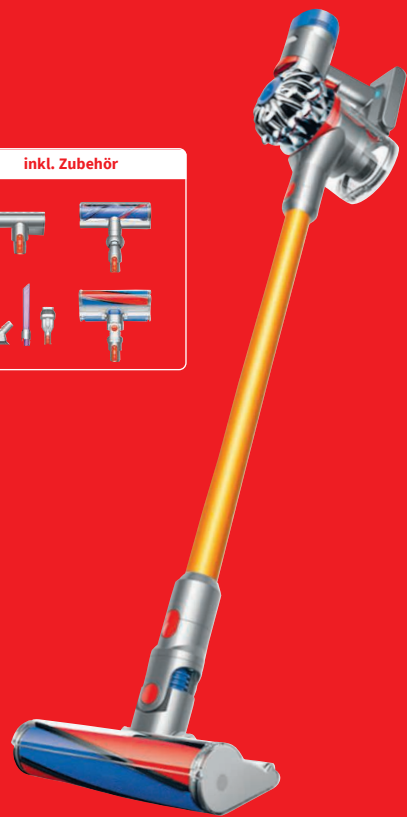

Nur in Stade

LET'S GO! | NEU ERÖFFNUNG NACH UMBAU

Unsere Neueröffnungsdeals zu
Black Friday Preisen

18.11.22 ab 10 Uhr

298.-

UVP € 399.- Sie sparen € 101.-

dyson

1. **Dyson V8 Absolute + Kabelloser Handstaubsauger**
2. Bis zu 40 Minuten konstant hohe Saugkraft
   - Flexible Reinigung von schwer erreichbaren Stellen
   - Verbesserte hygienische Behälterentleerung
   - Inkl. 2 Bodendüsen für die gründliche Reinigung aller Bodenarten

Art. Nr.: 2666455

je **148.-**

UVP € 229.- Sie sparen € 81.-

SAMSUNG

SAMSUNG Galaxy A13 5G 64GB Smartphone

- Android 12.0
- 64 GB Speicher
- Triple-Hauptkamera mit 50 MP + 2 MP + 2 MP und 5 MP Frontkamera

Art. Nr.: 2809401schwarz / -402 auch in weiß erhältlich