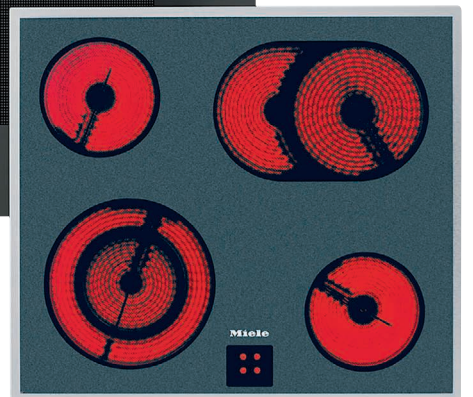

Setpreis

599.99

UVP € 1998.- **Sie sparen € 1398.01**

Bauknecht

BAUKNECHT Heko Black 500 P (Hi5epvs2es+Chr9642ina+)
Herdset Strahlungsbeheizt + Pyrolyse
 • Bauknecht Einbau-Herd mit Display und Pyrolyse (65 l)
 • Heißlufttherm mit 14 Funktionen
 • Elektronik-Uhr mit Einknopf-Bedienung und LC-Text-Display (weiß)
 • Bauknecht Glaskeramik-Kochfeld (60 cm)
 • Flacher Edelstahl-Rahmen
 • 4-fach Restwärmeanzeige
 • 4 Kochzonen, davon 1 Bräter-ZweikreisKochzone, 1 DUO-Zweikreis-Kochzone
 Art. Nr.: 2752876

Setpreis

839.-

UVP € 989.- **Sie sparen € 150.-**

Miele

MIELE H 2269-1 E EDST+KM 6003
Einbaugerät
 • Heizarten z. B.: Auftauen, Grill, Eco-Heißluft, Intensivbacken, Umluftgrill
 • Schutz vor Verbrennung durch kühle Front der Türäußenseite
 • Praktische Restwärmeanzeige für jede Kochzone
 • 7-Segment-Display und Versenkknebel
 • Garraumvolumen: 76 l
 • inkl. 2-fach Teleskopauszug
 Art. Nr.: 2698772