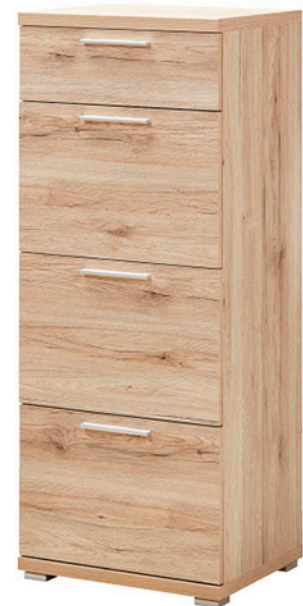

1 Dielenschrank
ca. 82 x 38 cm,
ca. 204 cm hoch.
Art.-Nr.: 12363701 ~~418.-~~ **401.-**

2 Garderobenpaneel
ca. 82 x 30 cm, ca. 134 cm hoch.
Art.-Nr.: 12363703 ~~288.-~~ **187.-**

3 Bank mit Sitzkissen ca. 82 x 38 cm,
ca. 51 cm hoch. Art.-Nr.: 12363705
~~248.-~~ **161.-**

4 Spiegel ca. 82 x 17 cm, ca. 80 cm
hoch. Art.-Nr.: 12363704 ~~158.-~~ **102.-**

5 Schuhschrank ca. 82 x 38 cm,
ca. 103 cm hoch. Art.-Nr.: 12363702

448.-
Werbepreis
-35% **291.-**

Schuhschrank
Kunststoff weiß mit Spiegel,
drehbar, ca. 50 x 18 cm,
ca. 195 cm hoch.
Art.-Nr.: 10367731

228.-
Werbepreis
-35%
148.-

Kommoden
San Remo Eiche Kunststoff Nachbildung.

Kommode
ca. 144 x 40 cm, ca. 88 cm hoch.
Art.-Nr.: 12341734

348.-
Werbepreis
-35%
226.-

Kommode
ca. 192 x 40 cm, ca. 88 cm hoch.
Art.-Nr.: 12341950

398.-
Werbepreis
-35%
258.-

Kommode
ca. 48 x 40 cm,
ca. 120 cm hoch.
Art.-Nr.: 12341735

198.-
Werbepreis
-35%
128.-

carré
schnell | schön | einrichten

Schwebtürenschränk mit 3 Türen, mittig mit 1 Spiegeltür, alpinweiß, ca. 271 x 62 cm, ca. 211 cm hoch. Art.-Nr.: 10139028 ~~838,-~~ **544,-**