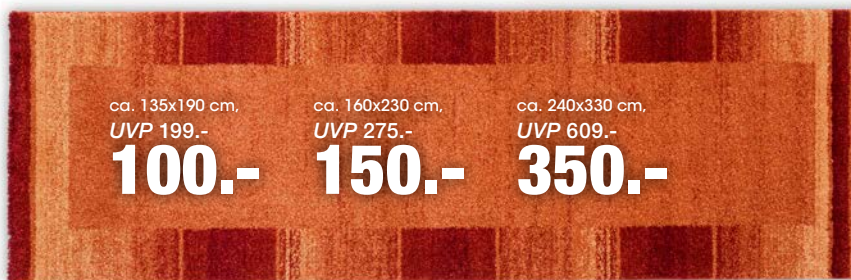

ca. 60x90 cm

Küchenläufer Cafe Creme 100 % Polyamid, grau-türkis 1127940-00

UVP 22.99

10.-

ca. 50x150 cm

Webteppich Oase Synthetikfaser, orange, verschiedene Größen 1082331**

UVP 65.-

35.-