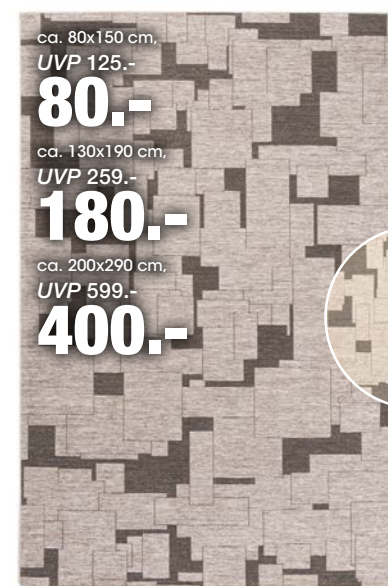

ca. 80x150 cm, UVP 125.-

80.-

ca. 130x190 cm, UVP 259.-

180.-

ca. 200x290 cm, UVP 599.-

400.-

Flachwebteppich Urban Mischgewebe, verschiedene Designs und Größen 1129097**

UVP 89.-

50.-

ca. 68x120 cm