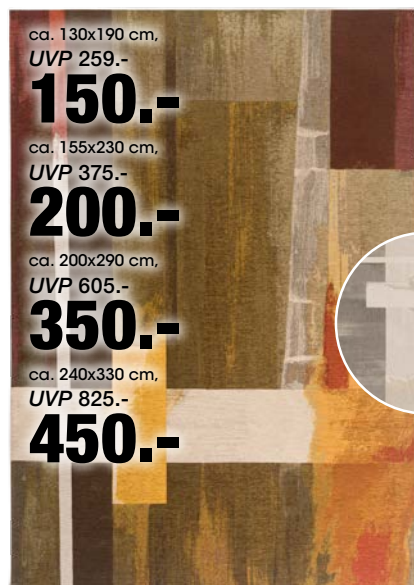

ca. 130x190 cm, UVP 259.-

150.-

ca. 155x230 cm, UVP 375.-

200.-

ca. 200x290 cm, UVP 605.-

350.-

ca. 240x330 cm, UVP 825.-

450.-

Webteppich Sevilla Mischgewebe, verschiedene Designs und Größen 1024683**

UVP 125.-

70.-

ca. 80x150 cm