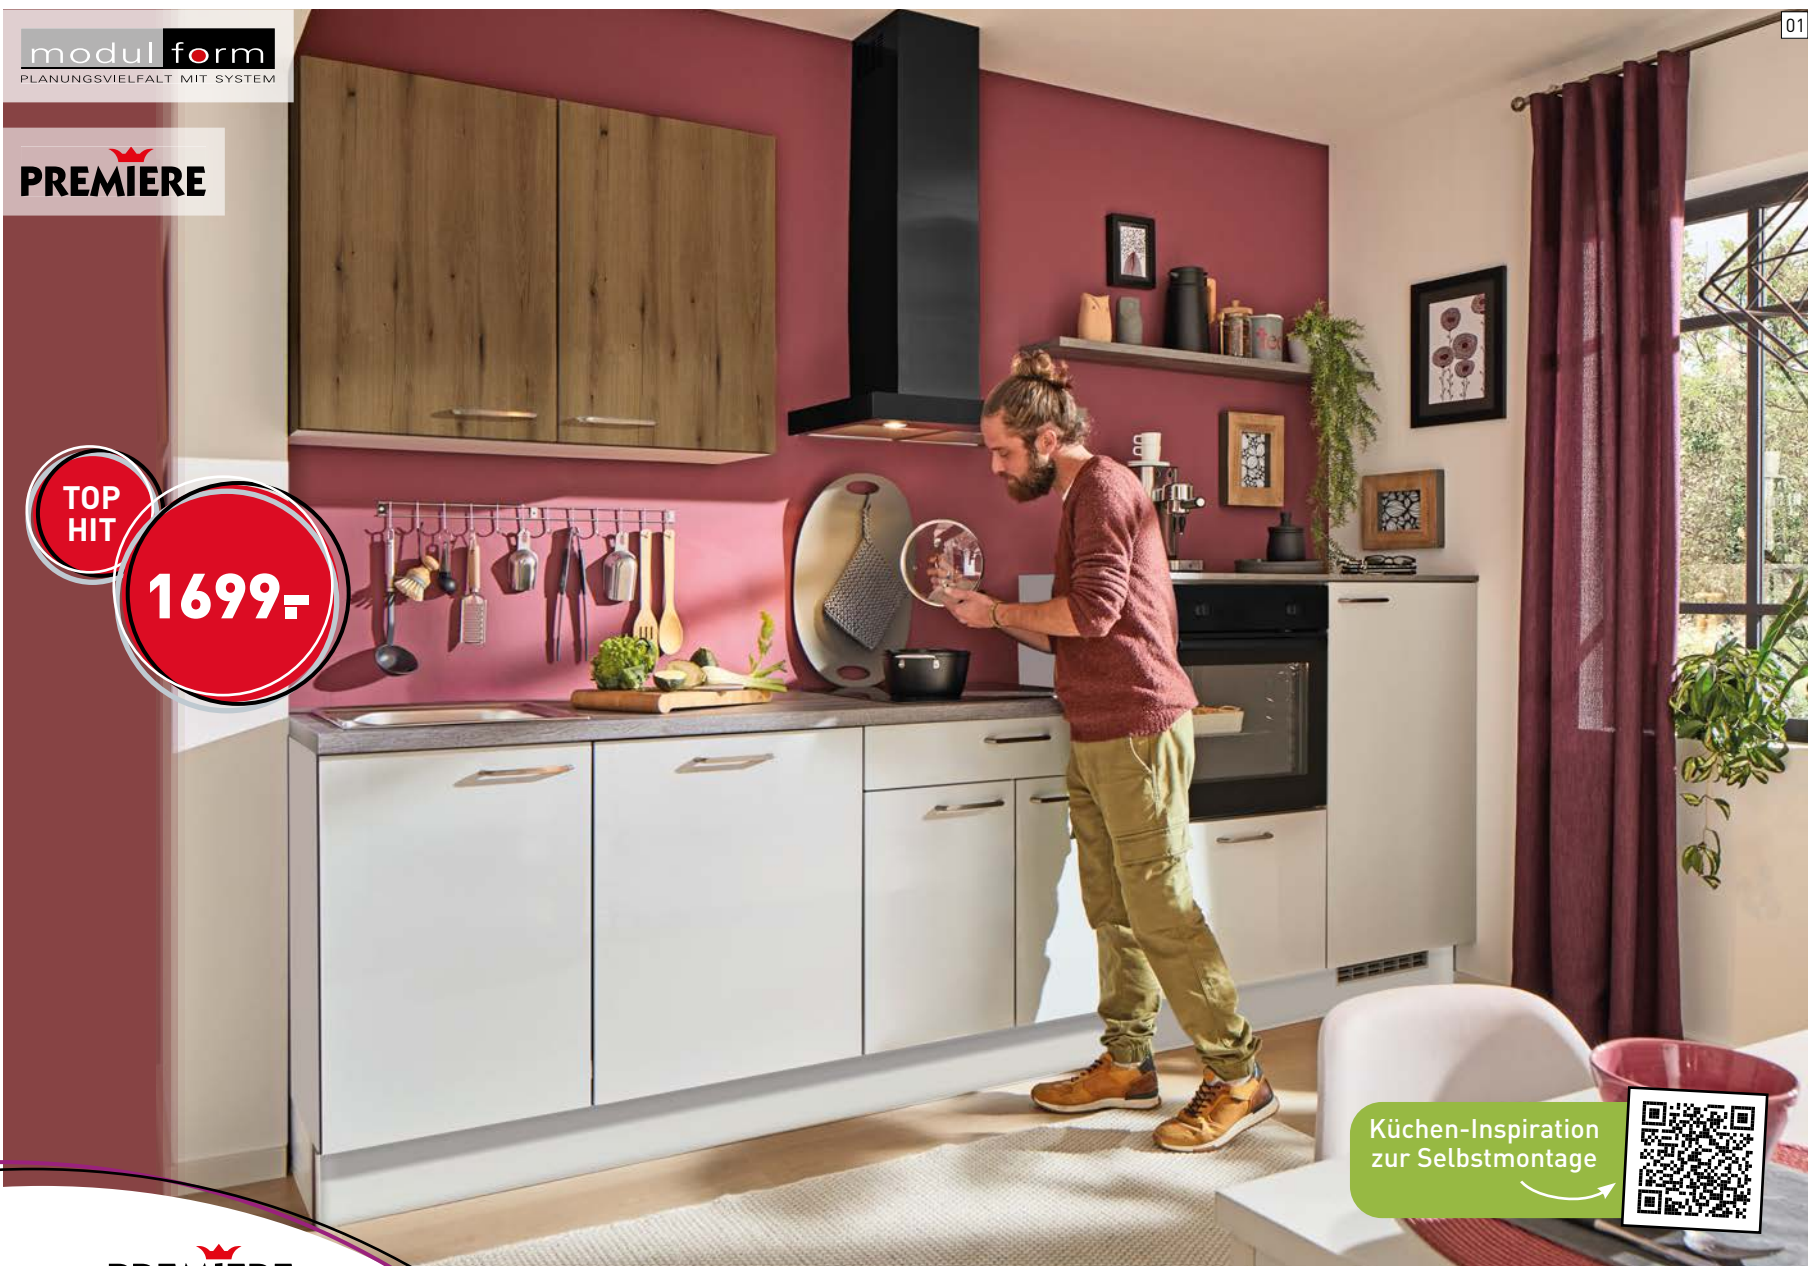

PREMIERE

- 01 | **Komplettküche**
  Front Weiß matt und Evoke
  Eiche Nb., ca. 310 cm, inkl.
  Backofen Premiere 235242/A*,
  Kochfeld Premiere 344504,
  Dunstabzugshaube Premiere
  378037/A*, Kühlschrank
  Premiere 361727 und
  Einbauspüle EV028C72S01
  1076224-48 **1699.-**
- 02 | **Komplettküche**
  Front Grafit + Caramel matt,
  ca. 220+200+184 cm, inkl.
  Backofen Premiere 235242/A*,
  Kochfeld Premiere 344504,
  Dunstabzugshaube Premie-
  re 378037/A*, Kühlschrank
  Premiere 361727 und
  Edelstahl einbauspüle
  EV028C72S01
  1077280-30 **2699.-**
- 03 | **Kopffreihaube**
  3663500/B*, schwarzer
  Glasschirm, ca. 60 cm breit
  1078922-00 **179.-**
- 04 | **Einbau-Kühl-
  Gefrierkombination**
  361796/E*, 1780 mm Nische,
  Schlepptür-Technik, NoFrost,
  Nutzinhalt ca. 242 Liter
  1023672-00 **649.-**

**TOP
HIT**

1699.-

Küchen-Inspiration
zur Selbstmontage

PREMIERE

PREMIERE