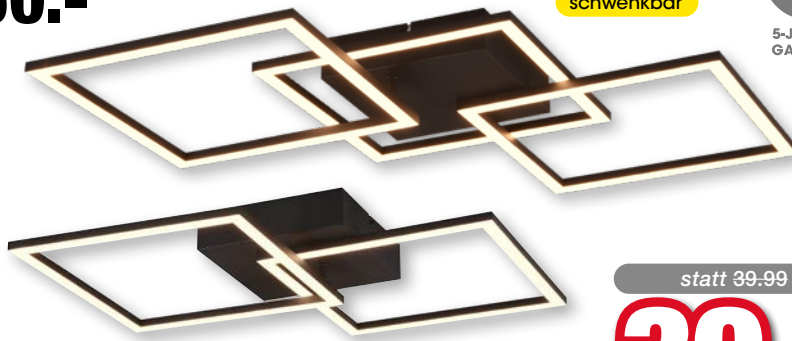

UVP 29.99

15.-

ca. 24x47x35 cm

Tisch-/Standventilator Metall/Kunststoff, weiß, 3 Stufenschalter, Schutzklasse IP54, 295273-00, 295274-00

Standventilator ca. 58x116x58 cm, UVP 34.99

20.-

ca. 53x7x53 cm, statt 59.95

50.-

schwenkbar

Deckenleuchte Trail, schwarz oder coffee, LED, 3000 Kelvin, verschiedene Ausführungen 282904**, 282905**

statt 39.99

30.-

ca. 45x7x40 cm

Deckenleuchte Kyle, schwarz, Ø ca. 49 cm, Höhe ca. 10 cm, LED-Board-34 Watt, 2150 Lumen, 3000 Kelvin, höhenverstellbar 23-37 cm, Schutzklasse IP20 293183-00

UVP 69.-

40.-

3 Stufen dimmbar

casa nova

5-JAHRES-GARANTIE

dimmbar

Deckenleuchte Ammon, schwarz matt, 1x LED-49 Watt, 2300 Lumen, 2700-6500 Kelvin, ca. 100x70 cm, inkl. Fernbedienung, Memory Funktion, Schutzklasse IP20 291706-00

UVP 149.-

100.-