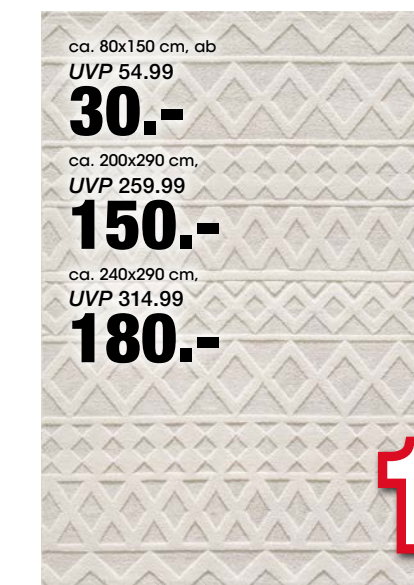

350.-

ca. 240x330 cm, UVP 825.-

450.-

Webteppich Sevilla Mischgewebe, verschiedene Designs und Größen 1024683**

UVP 125.-

70.-

ca. 80x150 cm

ca. 80x150 cm, ab UVP 54.99