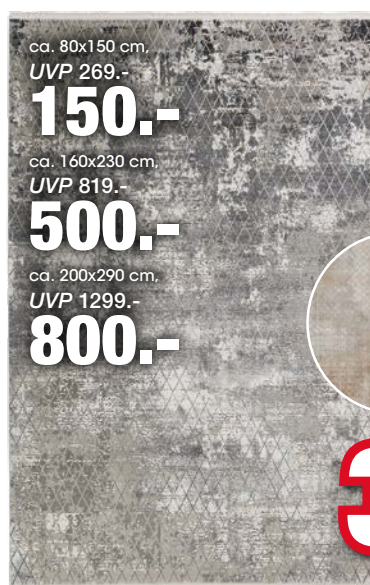

ca. 80x150 cm, UVP 269.-

150.-

ca. 160x230 cm, UVP 819.-

500.-

ca. 200x290 cm, UVP 1299.-

800.-

SCHÖNER WOHNEN KOLLEKTION

Webteppiche Vision Raute Viskose/Polyacryl, verschiedene Designs und Größen 1018014**

UVP 559.-

300.-

ca. 133x190 cm