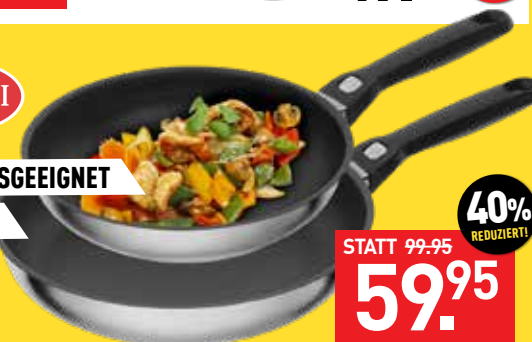

**44.95**

22%  
REDUZIERT!

Ø ca. 28 cm.  
032480902.03

STATT 71.95

**49.95**

30%  
REDUZIERT!

INDUKTIONSGEEIGNET

2-TLG.-SET

40%  
REDUZIERT!

STATT 99.95

**59.95**

BRATPFANNEN-SET, Edelstahl 18/10, antihafbeschichtet, spülmaschinen-  
geeignet, für alle Herdarten geeignet, best. aus Pfanne Ø ca. 24 cm und  
Pfanne Ø ca. 28 cm. 019500469.00