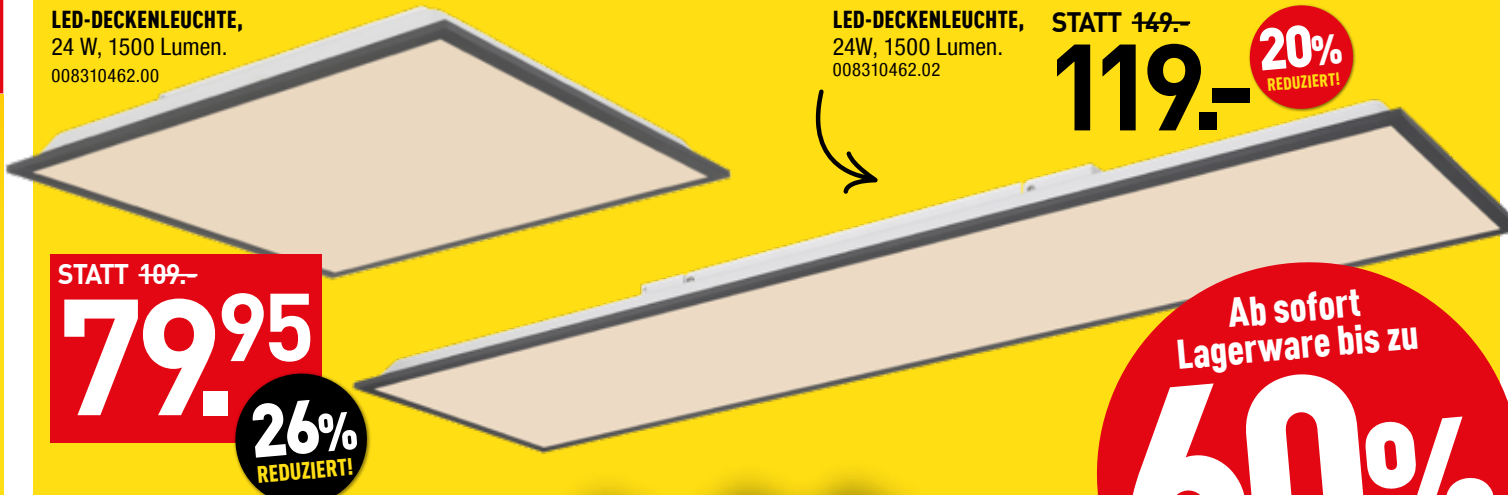

# WSV

WINTER-  
SCHLUSS-  
VERKAUF!

**VIELE EINZELTEILE,  
AUSSTELLUNGS-  
UND RESTSTÜCKE MÜSSEN RAUS!  
JETZT GARANTIERT GELD SPAREN!**

LED-DECKENLEUCHE,  
24 W, 1500 Lumen.  
008310462.00

STATT 109,-  
**79.95**  
26%  
REDUZIERT!