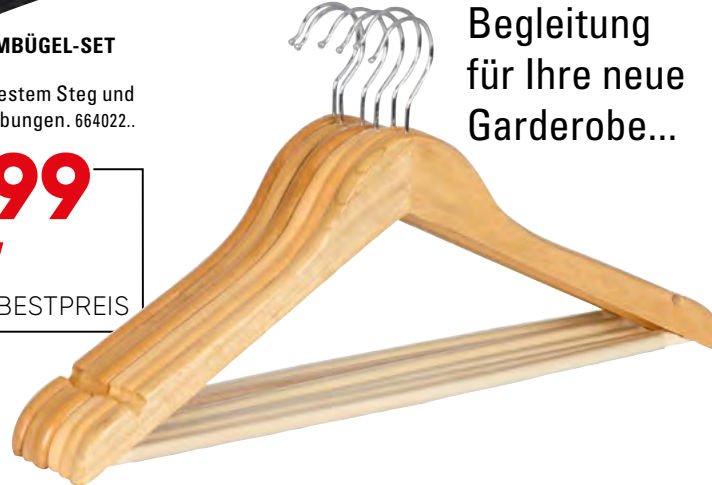

INKL. LED-BELEUCHTUNG

GARDEROBEN-KOMBINATION,
Haveleiche Cognac Nachbildung, innen graphit,
Metallgestell anthrazit, best. aus Garderobenschrank,
Bank, inkl. Kissen, Garderobenseiteel, Schuhschrank,
inkl. Beleuchtung, und Spiegel, ca. B237/H199/T38 cm.
Bezug Sitzkissen: 100% Polyester Wohnconcept Manhattan
Diese Möbel enthalten eingebaute LED-Lampen.
Die LEDs können nicht ausgetauscht werden.

999,-
UNSER BESTPREIS