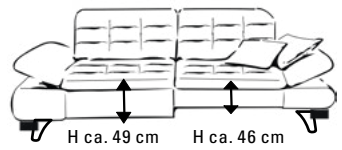

2 FUSSVARIANTEN

2 SITZHÖHEN ZUR WAHL

46 cm oder 49 cm

SPEZIELL FÜR IHRE GRÖSSE!

... für Menschen mit hohem Anspruch an Design und Komfort!

2 SITZHÄRTEN ZUR WAHL

*Gegen Mehrpreis

999,-

RELAXESSEL. Stoff Bingo dunkelgrau, manuell verstellbar mit Gasdruck, Armlehnen und Sternfuß Metall schwarz. **Bezug:** 100% Polyester

3-SITZER,
ca. B234/H93/T114 cm.
Ohne Zierkissen

1399,-

POLSTERGARNITUR,
Bezug Leder Punch anthrazit, Metallfuß chromfarbig, best. aus: 3-Sitzer, Rücken Spannstoff, und 2-Sitzer.

2-SITZER,
ca. B214/H93/T114 cm.

1299,-
UNSER BESTPREIS

Beim gemütlichen Relaxen oder Lesen hilft die bequeme Kopfteilverstellung. Gegen Mehrpreis je 79,-

Bietet komfortable Schlaf- und Relaxmöglichkeiten: Die optionale Wallfunktion. Gegen Mehrpreis je Sitz 499,-

RELAXESSEL, Leder Punch anthrazit, manuell verstellbar mit Gasdruck, Armlehnen und Sternfuß Metall chromfarbig, ca. B65/H112/T80 cm. 1199,-

INKLUSIVE
3X SCHWENKRÜCKEN

Vom Verkauf bis zur Lieferung alles bestens. Ein kompetenter Verkäufer, gute telefonische Service-Absprachen und sehr gute Lieferung und Montage.

Michael S., 14.04.2022

Ohne Zierkissen und Decke

1999,-

UNSER BESTPREIS

INKLUSIVE Schwenkrücken an 3 Sitzen, für einfache und individuelle Veränderung der Sitztiefe.

Für extra Komfort zum Relaxen sorgt das klappbare Armteil. Gegen Mehrpreis je 49,-

Für die optimale Stützung von Kopf und Nacken: Optionale Kopfteilverstellung. Gegen Mehrpreis je 79,-

Perfekt als Spielwiese oder zum Relaxen ist die ausziehbare Schlaffunktion. Gegen Mehrpreis 299,-

Ideal zum Ausstrecken und das Abschlusselement wird zur Ablage: Die praktische Sitzdrehfunktion. Gegen Mehrpreis 299,-

Ergänzt die Eckkombination optimal: Hocker, ca. B70/H46/T70 cm. Gegen Mehrpreis 299,-