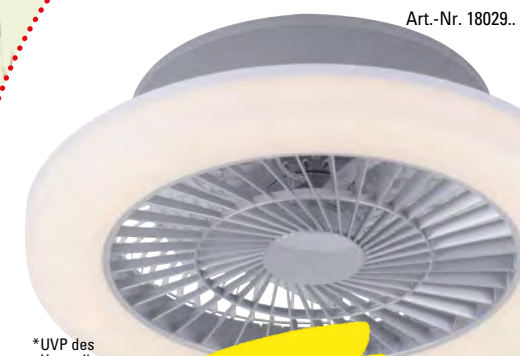

*UVP des Herstellers ~~99,-~~

RÄUMUNGS-PREIS
50,-