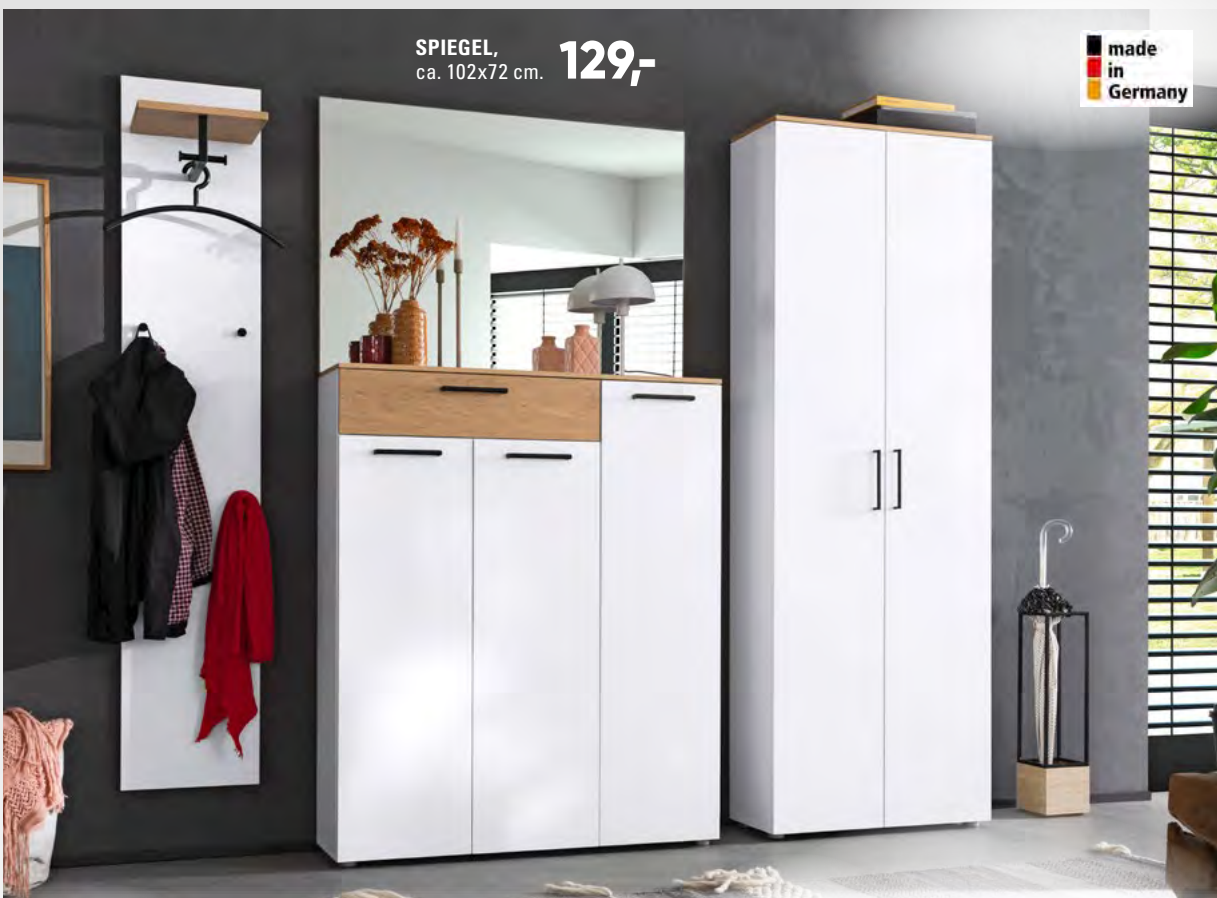

Lack matt - Korpus, Blatt und Front

Weiß Grau Basalt

Anthrazit Schilfgrün

Wählen Sie aus
2 verschiedenen Griffvarianten:

Edelstahl-Finish Schwarz matt

299,- KOMMODE,
ca. B68/H100/T29 cm.

249,- GARDEROBEN-PANEEL,
ca. B50/H190/T27 cm.

SPIEGEL,
ca. 102x72 cm. **129,-**

made
in
Germany

GARDEROBEN-KOMBINATION,
Front Lack weiß,
Absetzung Wildeiche
Bianco furniert,
Griff schwarz matt.

179,- GARDEROBEN-PANEEL,
ca. B34/H180/T29 cm.

599,- KOMMODE,
ca. B102/H126/T29 cm.

GARDEROBEN-SCHRANK,
ca. B68/H198/
T29 cm.

449,-
UNSER BESTPREIS

INKL. LED-BELEUCHTUNG

GARDEROBEN-KOMBINATION,
Front und Korpus Royal grey, Absetzung Balkeneiche Nachbildung, inkl. LED-Beleuchtung, best. aus: Schrank, Kommode, 2 Paneelen und Spiegel, ca. B262/H200/T38 cm. Diese Möbel enthalten eingebaute LED-Lampen. Die LEDs können nicht ausgetauscht werden.