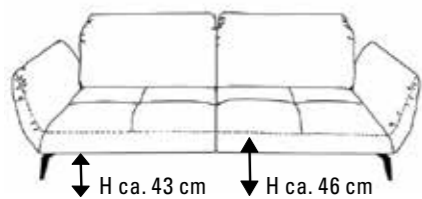

**999,-**

**159,-**

**549,-**

**2499,-**

Preise bei Abholung

**WOHNPROGRAMM VIENNA,**  
Front und Korpus Lack graphit,  
Akzente Asteiche bourbon furniert.

**HÄNGESIDEBORD,**  
ca. B180/H58/T40 cm.

**GLAS-WANDBOARD,**  
ca. B120/H23/T22 cm.

**COUCHTISCH,**  
ca. 120x75 cm.

**WOHNWAND,**  
ca. B345/H218/T49 cm.

UNSER BESTPREIS

M169124 227 288 5822

# GESTALTE DEIN LIEBLINGSOFA

2 SITZHÖHEN ZUR WAHL

\* Gegen Mehrpreis

2 SITZHÄRTEN ZUR WAHL

\* Gegen Mehrpreis

PUR-Schaum

Kalt-schaum\*

M169124 227 288 5822