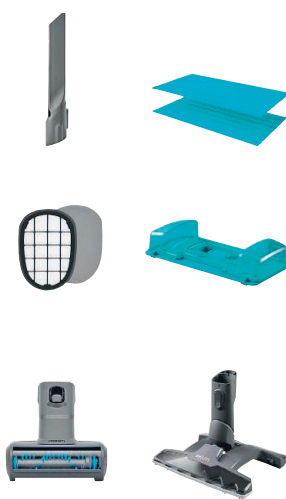

Abräumen und Sparen!

Verkaufsoffener Sonntag am 02.04.2023 ab 13 Uhr
im SATURN Hamburg Altstadt

Verkaufsoffener Sonntag

PHILIPS

Hx 9911/84 Diamond Clean Elektrische Zahnbürste

- Integrierter Drucksensor, Smart-Bürstenkopferkennung, 4 Putzprogramme und 3 Intensitätsstufen
- BrushPacer und 2-Minuten-Timer
- Akkubetrieb

Art. Nr.: 2822570

122.-

PHILIPS

Lumea IPL Advanced BRI921/00 IPL-Haarentfernungsgerät

- Bis zu 12 Monate seidig-glatte Haut
- Hautsensor empfiehlt auf Abruf die ideale Einstellung für den Hautton
- Anwendbar an Körper und Gesicht
- Durchschnittlich 71% weniger Haare an den Beinen nach einem vollständigen Behandlungszyklus (12 Behandlungen)

Art. Nr.: 2457172

222.-

ECOVACS

Deebot X1 Omni Roboterstaubsauger

- Zeit / Wochenprogrammierung ..... über die ECOVACS HOME App
- Akkubetrieb
- Filtertyp Feinstaubfilter
- Maximale Betriebsdauer: 140 Min.
- Kompatibel mit Sprachassistent: Amazon Alexa, Google Assistant

Art. Nr.: 2789072

999.-

Mi Vacuum Cleaner G10 Kabelloser Handstaubsauger

- Akkusauger mit Stiel
- TFT-HD-Farbdisplay mit anpassbaren Saugstufen
- Leistungsstarker Motor mit bis zu 125.000 U/Min.
- Austauschbarer Akku mit bis zu 65 Min. Laufzeit
- Intelligente und kraftvolle Bodendüse

Art. Nr.: 2730575

199.-

PHILIPS

XC8347/01 Speedpro Max Aqua Plus Kabelloser Handstaubsauger

- Aufsteckbares Saug- und Wischsystem für Staub und hartnäckige Flecken
- Laufzeit beträgt im Eco-Modus maximal 80 Minuten und im Turbomodus bei voller Leistung 28 Minuten a)
- Innovative 360°-Saugdüse nimmt Schmutz und Staub von allen Seiten auf – so reinigen Sie deutlich schneller, angenehmer und müheloser bei der Rückwärtsbewegung

Art. Nr.: 2716530

399.-

dyson

V15 Detect Absolute (2022) Kabelloser Handstaubsauger