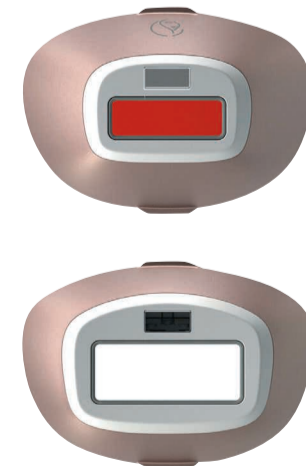

PHILIPS

HX9601/03 Zahnbürste Elektrisch

- Bis zu 10x mehr Plaqueentfernung und 7x gesünderes Zahnfleisch im Vergleich zu einer Handzahnbürste
 - Andruckkontrolle warnt vor zu starkem Druck
 - 3 Putzprogramme und 3 Intensitätseinstellungen
 - Autom. Wechselanzeige der Aufsteckbürste
- Art. Nr.: 2583341

109.-

SATURN
20.-
Coupon¹

PHILIPS

S 7788/55 Herrenrasierer

- Trocken- oder Nassrasur durch AquaTec Wet & Dry Technologie
 - Schnelle, gründliche Rasur mit SteelPrecision Schersystem
 - Besonders hautschonende Ergebnisse durch Motion Control Sensor
 - Reinigungsstation mit Ladefunktion
 - Bis zu 60 Minuten Maximale Betriebsdauer laut Hersteller
 - 1 Stunde Ladezeit
 - Lithium-Ionen Akku
- Art. Nr.: 2670816

129.-

SATURN
40.-
Coupon¹

PHILIPS

BRI 945/00 Lumea Prestige Lichthaarentfernung

- Professionelle IPL-Technologie für zu Hause
 - Hautsensor und mit Kabel verwendbar
 - Kostenlose Philips IPL-App zur Unterstützung
 - Geeignet für dunkelblonde, braune und schwarze Haare
- Art. Nr.: 2785244