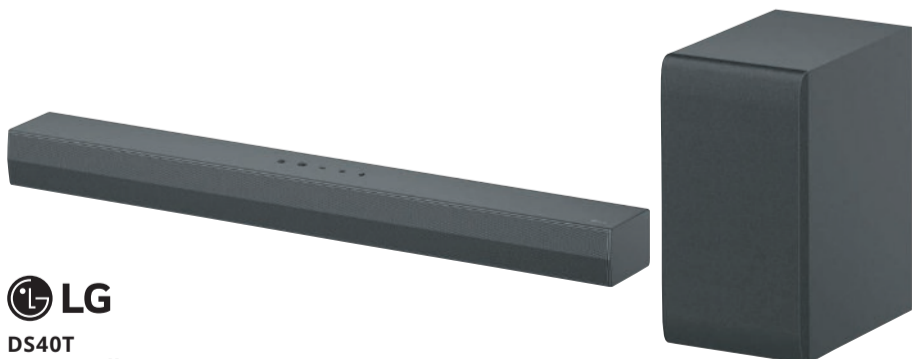

DS40T
2.1-Soundbar
• 2.1 Soundsystem mit 300 Watt Leistung
• AI Sound Pro für einen optimalen Klang
• perfektes Zusammenspiel mit LG TV

Art. Nr.: 2929161

129.-

1) Nur für private Endkunden ab 18 Jahren beim Erwerb eines neuen Samsung Aktionsgerätes mit bestimmtem länderspezifischem Modell-Code bei teilnehmenden Händlern in Deutschland oder im Samsung Online Shop unter samsung.com/de zwischen dem 8.8. und dem 6.10.2024 (Aktionszeitraum). Kunden sind selbst dafür verantwortlich, dass die von ihnen erworbenen Geräte einen Modell-Code aufweisen, der zur Teilnahme an dieser Aktion berechtigt (für Details, Höhe des Cashback sowie Aktionsmodelle und Modell-Codes der Aktionsgerätes s. vollständige Teilnahmebedingungen). Beim Kauf eines neuen Samsung TV-Aktionsgerätes erhalten Kunden einen modellabhängigen Cashback. Für den Erhalt des Cashback ist eine Registrierung der jeweiligen Aktionsgerätes bis spätestens 20.10.2024 (Ausschlussfrist) unter Angabe von Namen, Adresse, Kontoverbindung, E-Mail-Adresse sowie Seriennummer und Modell-Code plus Hochladen des Kassenscheins (bei Erwerb im stationären Handel) bzw. der Bestellbestätigung und Rechnung (bei Erwerb im Online-Handel) sowie eines Fotos des Typenschildes, das auf dem Aktionsgerät angebracht ist (ein Foto des auf dem Karton angebrachten Schildes ist nicht ausreichend), unter samsung.de/superdeals erforderlich. Ein Nachreichen der für die Registrierung erforderlichen Angaben ist nicht möglich. Die Überweisung des Cashback erfolgt in der Regel innerhalb von 45 Werktagen nach gültiger Registrierung. Beim Kauf im Samsung Online Shop wird der Cashback direkt vom Kaufpreis abgezogen, eine Registrierung ist nicht erforderlich. Jeder Haushalt kann maximal mit jeweils zwei Aktionsgeräten pro Produktgruppe teilnehmen. Bei endgültiger Kaufrückabwicklung ist der Cashback zurückzuzahlen. Samsung behält sich eine vorzeitige Beendigung der Aktion vor, insbesondere wenn das Budget ausgeschöpft ist. Samsung behält sich außerdem eine Verlängerung der Aktion vor, insbesondere für den Fall, dass Aktionsinhalte (wie Aktionsmodelle) geändert werden. Nicht kombinierbar mit anderen Aktionen, Gutscheinen, Zuschüssen, Boni oder Rabattaktionen von Samsung, außer dies wird in den Teilnahmebedingungen der anderen Aktion ausdrücklich zugelassen. Davon ausgenommen ist die Aktion Samsung Made for Germany für ausgewählte Samsung Aktionsgeräte (Details, Umfang sowie Aktionsgeräte unter samsung.de/madeforgermany). Aktion im Einzelnen, Liste der Aktionsgerätes inkl. aller Cashbacks sowie vollständige Teilnahmebedingungen unter samsung.de/superdeals. Ausrichter: Samsung Electronics GmbH, Am Kronberger Hang 6, 65824 Schwalbach/Taunus, Deutschland.