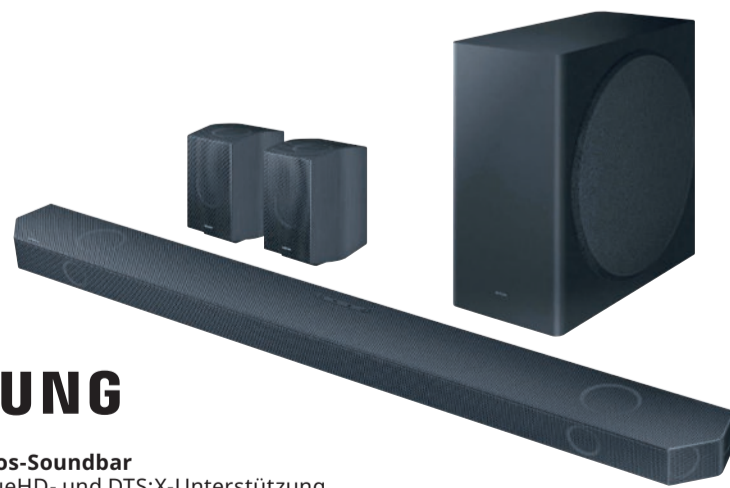

Art. Nr. 2865964

1499.-

SAMSUNG

HW-Q935GD
9.1.4-Dolby Atmos-Soundbar
• Dolby Atmos TrueHD- und DTS:X-Unterstützung
• 17 integrierte Lautsprecher mit 540 Watt Gesamtausgangsleistung
• HDMI 2.1 (eARC), Bluetooth®, WLAN, Apple AirPlay2, Spotify Connect, Alexa integriert