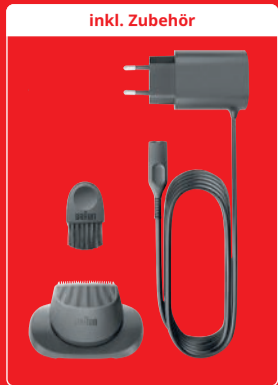

inkl. Zubehör