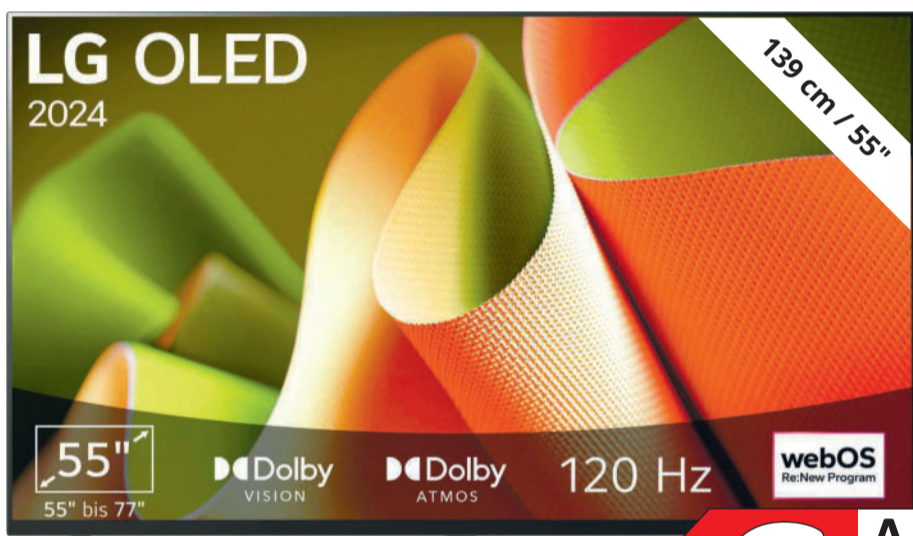

OLED 55 B 49 LA.AEU
4K OLED TV
• Neu entwickelter α8 4K AI-Prozessor für bestmögliche Bildqualität und optimalen Sound
• Filmmaker Mode™, Dolby Vision und Dolby Atmos für kinogleiches Entertainment
• Flüssiges Gaming mit bis zu 4K @ 120 Hz, Nvidia G-Sync™ und AMD FreeSync™
• webOS24 und Magic Remote-Fernbedienung für einfache und komfortable Bedienung

Art. Nr.: 2925342

999.-

Auch erhältlich als:
OLED65B49LA Art. Nr.: 2925348 **F** **1399.-**