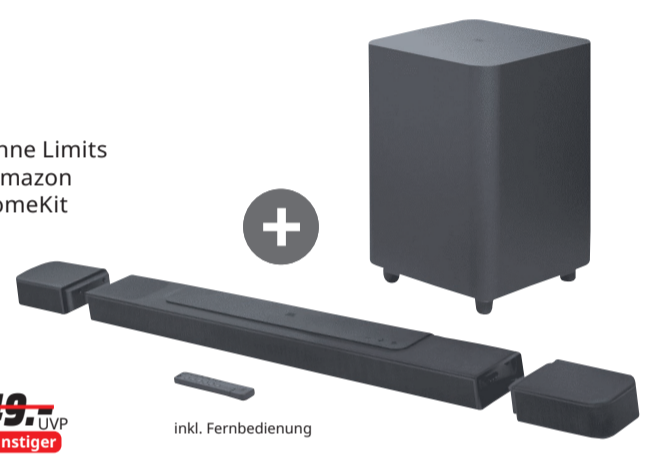

Art. Nr.: 2817948

Bluetooth

149.- Setpreis ~~249.-~~ UVP
100.- günstiger

JBL Bar 1000
Soundbar

- Panorama-3D-Surround-Sound ohne Limits
- kompatibel mit Sprachassistent Amazon Alexa, Google Assistant, Apple HomeKit
- 880 W Ausgangsleistung

Art. Nr.: 2780214

Bluetooth

899.- Setpreis ~~1149.-~~ UVP
250.- günstiger

JBL Partybox Encore
Bluetooth Lautsprecher

- 100 Watt Gesamtleistung
- Bluetooth Lautsprecher
- 1x 3.5mm Klinke (Aux-In), 1x USB Anschluss (USB-Audio & Power- Bank Funktion)

Art. Nr.: 2780212

Bluetooth

249.99 ~~349.99~~ UVP
100.- günstiger

JBL Partybox 310
Party Lautsprecher

- dynamische Lichtshow
- Kraftvoller JBL Signature Sound
- Nimm sie überall hin mit

Art. Nr.: 2637798

Bluetooth