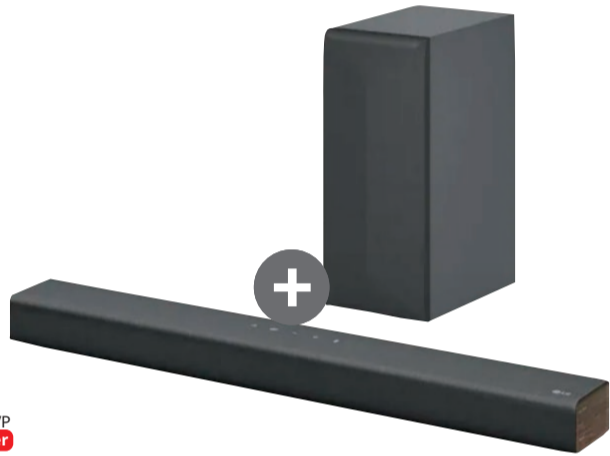

Art. Nr.: 2817948

Bluetooth

149.- Setpreis ~~249.-~~ UVP
100.- günstiger

JBL Bar 1000
Soundbar

- Panorama-3D-Surround-Sound ohne Limits
- kompatibel mit Sprachassistent Amazon Alexa, Google Assistant, Apple HomeKit
- 880 W Ausgangsleistung