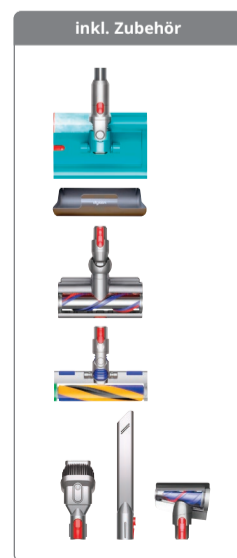

dyson

DYSON V15s Detect Submarine
Stielsauger

- Dyson Submarine™ Bodenaufsatz mit Nass-Walze
- Dyson Hyperdymium™ Motor
- Bis zu 60 Minuten Laufzeit inkl. austauschbarem Akku

Art. Nr.: 2886602

849.- ~~949.-~~ UVP
100.- günstiger