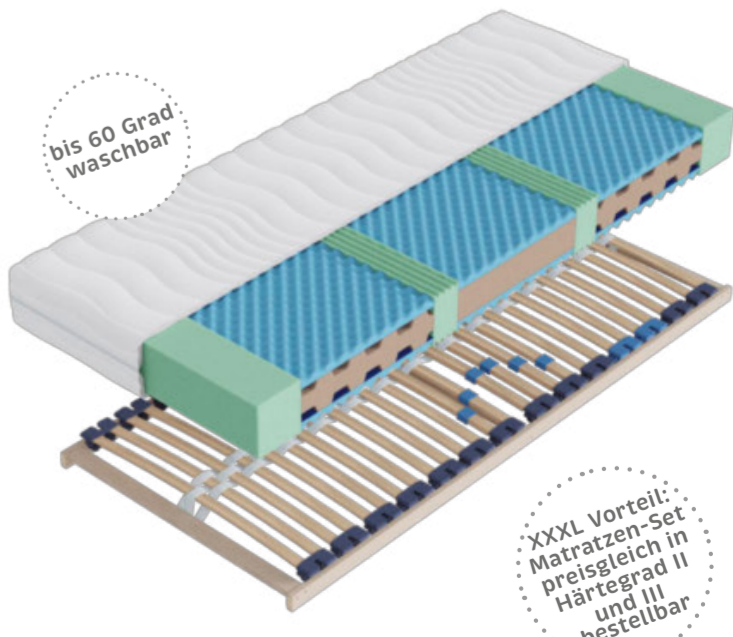

69,90

Drehstuhl

222,-

Matratzen-Set, ca. 90 x 200 cm

bis 60 Grad waschbar

XXXL Vorteil: Matratzen-Set preisgleich in Härtegrad II und III bestellbar

14 • Ohrensessel, Cord hellgrau, Nosagunterfederung, Rücken echt bezogen, Füße Holz schwarz, ca. 78 x 102 x 98 cm 199,- (22200350\_23) 15 • Hocker, ca. 63 x 43 x 42 cm 59,90 (22200351\_23) 16 • Kommode weiß, anthrazit oder Eiche-Artisan-Nachbildung/anthrazit, 4 Schubladen, ca. 80 x 103 x 48 cm 99,90 (00030034\_02-0033\_02-0071\_02) 17 • Schuhschrank 5 Einlegeböden, Sonoma-Eiche-Nachbildung/weiß, ca. 69 x 176 x 35 cm 59,90 (08870090\_01) 18 • Schreibtisch, weiß Hochglanz, Gestell Metall weiß pulverbeschichtet, 2 Schubladen, ca. 102 x 40 x 76 cm 64,90 (27980154\_01) 19 • Drehstuhl, Bezug Kunststoff grau, Beine Metall schwarz, pulverbeschichtet, ca. 65 x 80 - 90 x 62 cm 69,90 (23810367\_01) 20 • Matratzen-Set, Matratze, Höhe ca. 26 cm, 7-Zonen-Komfortschaumkern, mit Lattenrost, ca. 90 x 200 cm 222,- (26380022\_76-77), ca. 140 x 200 cm 399,- (26380022\_82-83)