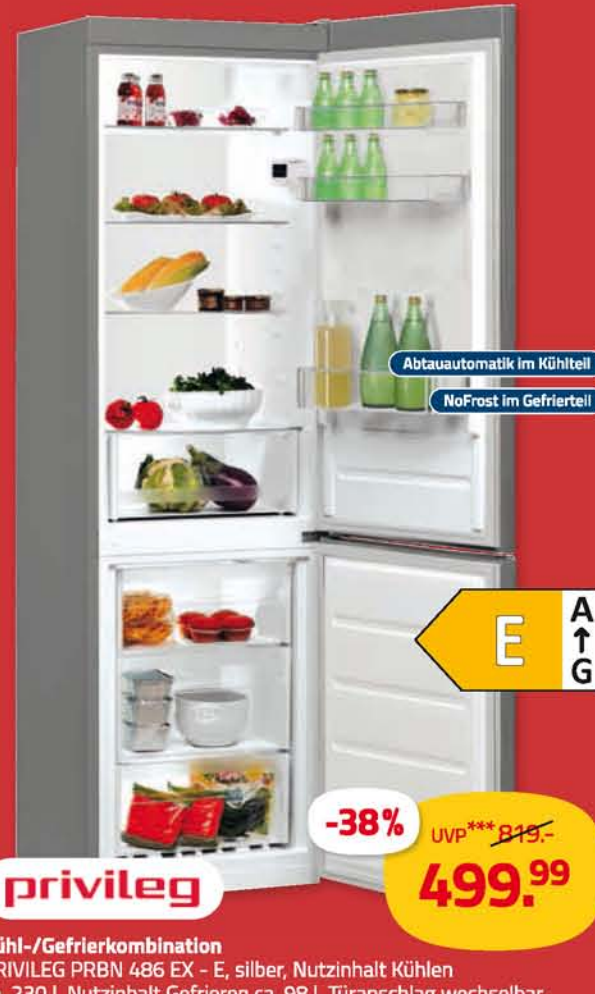

Kühl-/Gefrierkombination
PRIVILEG PRBN 486 EX - E, silber, Nutzinhalt Kühlen
ca. 230 l, Nutzinhalt Gefrieren ca. 98 l, Türanschlag wechselbar,
B/H/T ca. 59,5/189/65,5 cm, 0354006500

-38% UVP*** 819,-
499,99

Abtauautomatik im Kühlfach

NoFrost im Gefrierfach