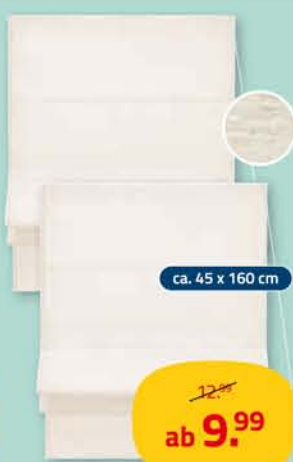

ca. 45 x 160 cm  
ab **9,99**

**Raffrollo**  
Leinenoptik, natur, 100% PES,  
verschiedene Größen,  
2353037100/+01-04

-50% UVP\* 23,99  
je **11,99**

**Ösenvorhang**  
ca. 140 x 245 cm, blickdicht,  
100% PES, 2353051701/+03