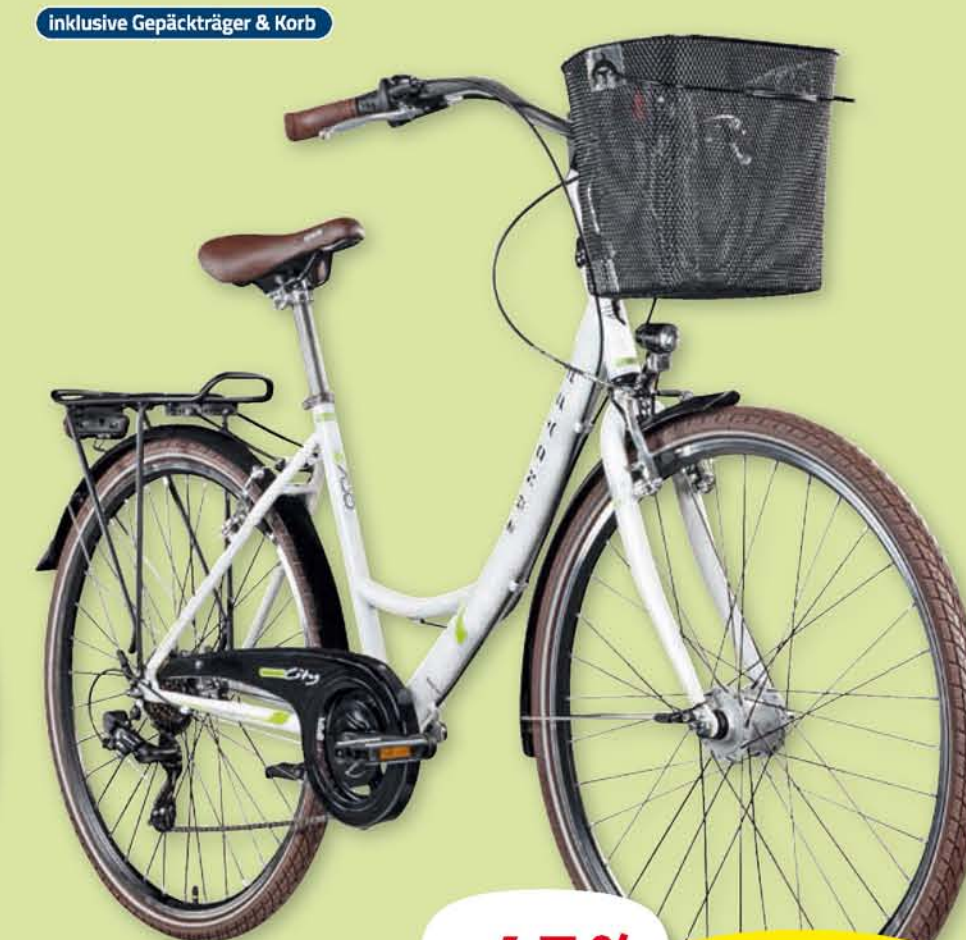

Ob City-, Trekking- oder Mountainbike – Zündapp Fahrräder sind für jedermann.

-46%
UVP* 469,-
249,99

ZÜNDAPP

Mountainbike
schwarz/rot, 28 Zoll, 48 cm Rahmehöhe, Shimano 21-Gang-Kettenschaltung, mechanische Scheibenbremsen, Stahl gefederter Fully Y-Rahmen, zulässiges Gesamtgewicht: ca. 120 kg, 9005788400

-45%
UVP* 549,-
299,99

ZÜNDAPP

Citybike
28 Zoll mit Reflexstreifen, 6 Gang, Stahl Citylenker, 46 cm Rahmengröße, bequemer Aluminium Tiefenstieger Rahmen, V-Bremsen, zulässiges Gesamtgewicht: ca. 120 kg, weiß/grün 9005780500, weiß/rot 9005790200