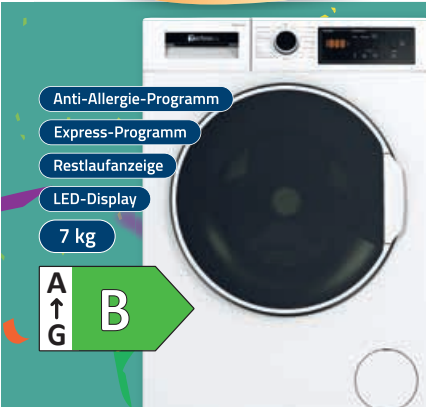

- Anti-Allergie-Programm
- Express-Programm
- Restlaufanzeige
- LED-Display
- 7 kg

A ↑ G B

Technolux

Waschmaschine
TECHNOLUX TL-WM-1445-B, 1400 U/min, 15 Programme, Aquastopschlauch, B/H/T ca. 59,7/84,5/49,7 cm, 1017022800

-49%
UVP* 549,-
279,99

ARTE VIVA