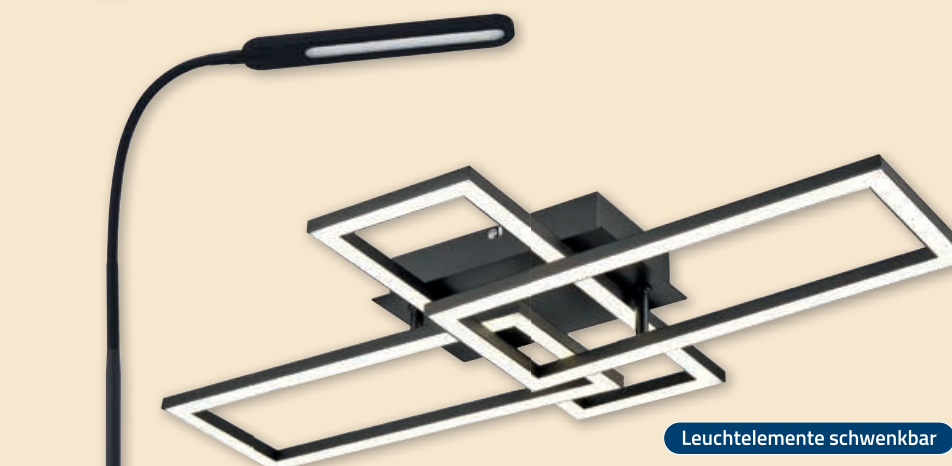

Leuchtelemente schwenkbar

-28% ~~69,99~~
49,99

LED-Deckenleuchte
FSM, Metall/Kunststoff,
24 W/3000 lm, L x B ca.
65 x 35 cm, 1015007101

LAM
PURA

LED-Stehleuchte
FSM, Metall/Kunststoff,
mit Flexarm, Memoryfunktion,
dimmbar, 6,5 W/680 lm,
CCT 3000-6500 K, Höhe
ca. 135 cm, 1015018700

Lichtfarbsteuerung
Touchfunktion

-30% ~~49,99~~
34,99

-47% ~~UVP* 18,99~~
je 9,99

Tischleuchte
RL, Keramikfuß, Stoffschirm, 1x E14 max.
28 W, Höhe ca. 20 cm, 2582017200/+01