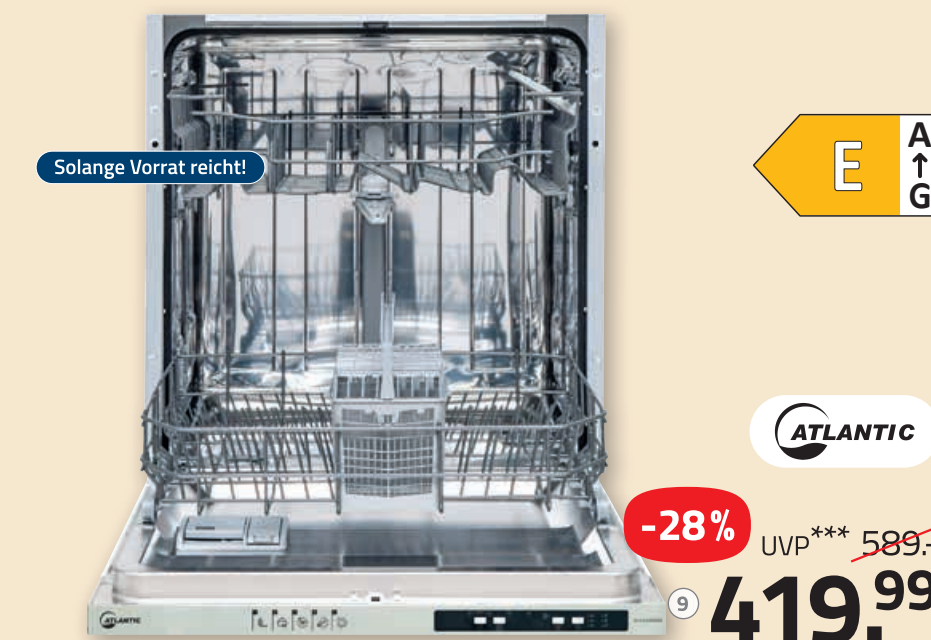

E A G

ATLANTIC

-28% UVP*** ~~589,-~~
419,99