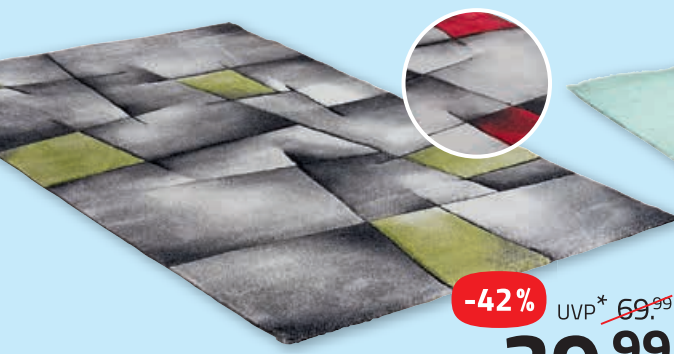

-42% UVP* 69,99
je 39,99

Friseerteppich
100% PP, 2632003305/+06/+10, -008705/+06/+10, -010405 /+06/+10, -011105/+06
ca. 80 x 150 cm