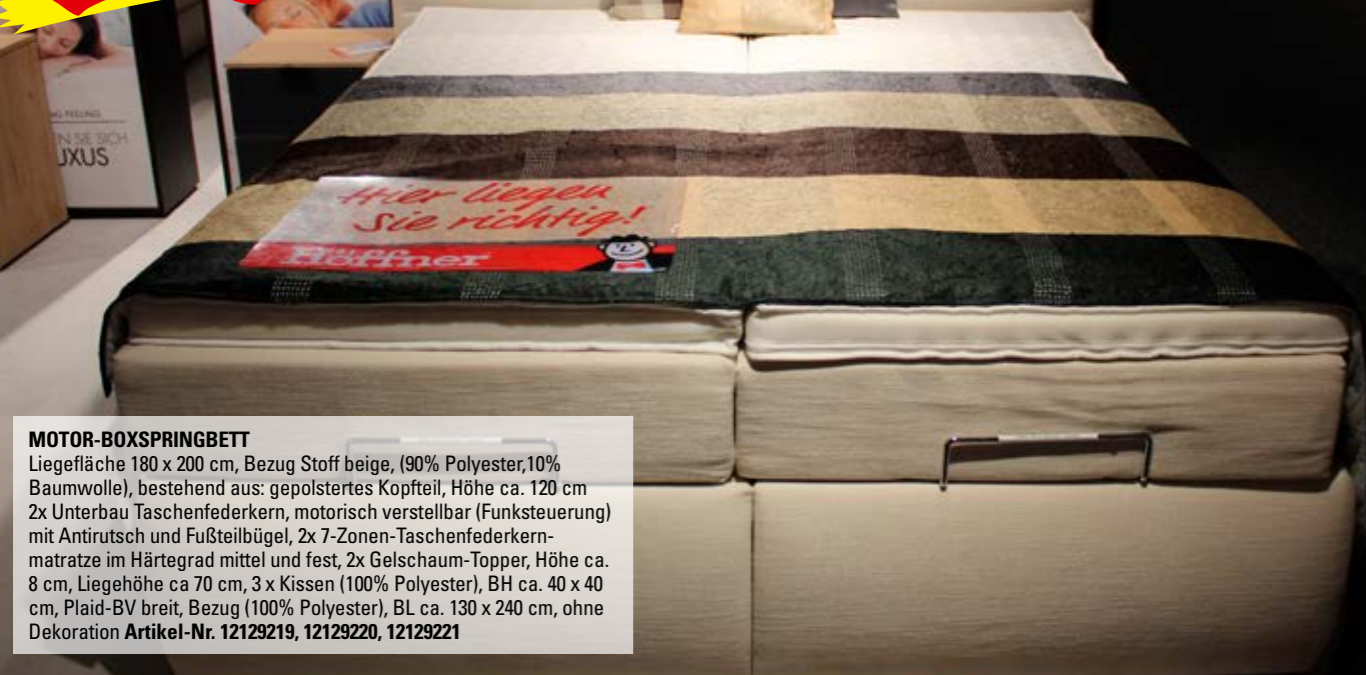

MOTOR-BOXSPRINGBETT Liegefläche 180 x 200 cm, Bezug Stoff beige, (90% Polyester, 10% Baumwolle), bestehend aus: gepolstertes Kopfteil, Höhe ca. 120 cm 2x Unterbau Taschenfederkern, motorisch verstellbar (Funksteuerung) mit Antirutsch und Fußteilbügel, 2x 7-Zonen-Taschenfederkernmatratze im Härtegrad mittel und fest, 2x Gelschaum-Topper, Höhe ca. 8 cm, Liegehöhe ca 70 cm, 3 x Kissen (100% Polyester), BH ca. 40 x 40 cm, Plaid-BV breit, Bezug (100% Polyester), BL ca. 130 x 240 cm, ohne Dekoration **Artikel-Nr. 12129219, 12129220, 12129221**

AUSSTELLUNGSSTÜCK

ehem. VK-Preis: ~~2.192,-~~

999,-**