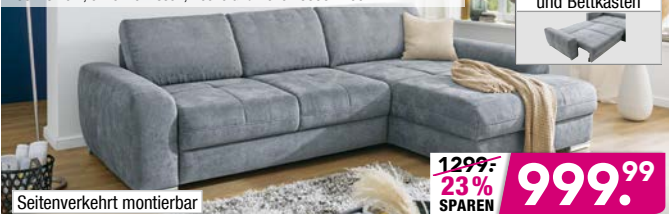

Inkl. Kissen