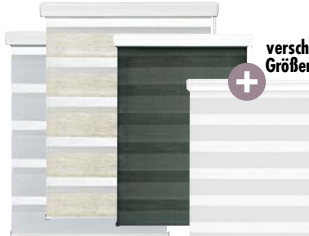

+ versch. Größen

ca. 60x160 cm je 12.99

ca. 80x160 cm je 16.99

ca. 100x160 cm je 19.99

ca. 120x160 cm je 24.99