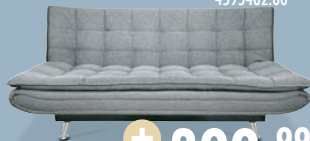

mit Schlaffunktion

399.99

Schlafsofa Jana, Stoffbezug grau/Wendekissen beige gemustert, B/H/T ca. 202/77-89/103 cm, Liegefläche ca. 144x198 cm 4599907.01