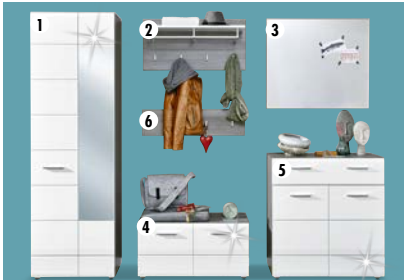

Garderobe Line, Sardegna rauchsilberfarben/weiß Hochglanz, ohne Deko 4607024... 1. Schrank, B/H/T ca. 60/191/35 cm .03 **299.99** // 2. Paneel, B/H/T ca. 80/40/28 cm .02 **79.99** // 3. Spiegel, B/H/T ca. 80/70/2 cm .04 **79.99** // 4. Bank, B/H/T ca. 80/41/35 cm .00 **99.99** // 5. Schuhkommode, B/H/T ca. 80/87/35 cm .05 **199.99** // 6. Board, B/H/T ca. 80/21/2 cm .01 **39.99**