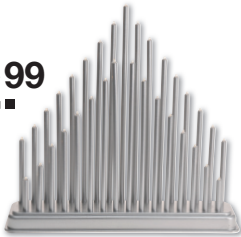

**Silberdraht
Beleuchtung,**
Stern, 20 LEDs, für Innen.
68671240-03

3.⁴⁹

700 LEDs,
68670302-01

32.⁹⁹

21.⁹⁹
☆☆☆

Mikroclusterkette,
400 LEDs, warmweiß,
8-Funktionsregler
mit Speicher. 68670302-00

nur online erhältlich

LED-Kerzenbrücke,
34x8x34 cm, 33 LEDs.
68670405-04

32.⁹⁹