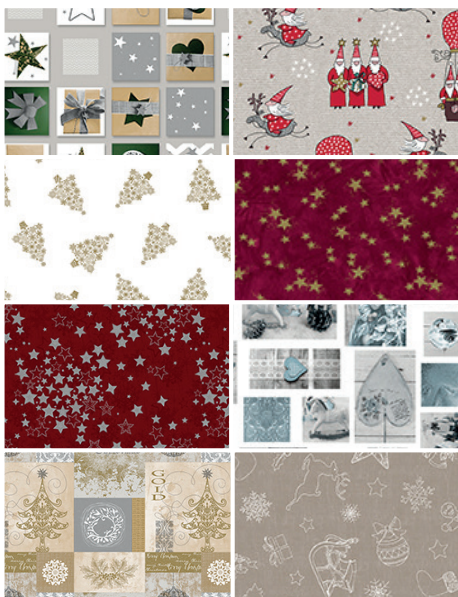

FEINE TISCHWÄSCHE SEIT 1866

Schnittdecke, 100% PVC, z.B.
ca. 140x100 cm. 43170127/128/129-01

versch.
Dessins

ab **3.99**

APELT
DECORATE YOUR LIFE

UVP 19.⁹⁵
je 12.⁹⁹
☆☆☆

APELT
DECORATE YOUR LIFE

UVP 99.⁹⁵
je 79.⁹⁹
☆☆☆