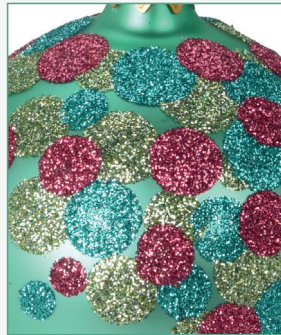

Hängedeko Cupcake,
12 cm, Poly,
versch. Sorten.
68670554-25

je **5.99**

Hängedeko Tortenstück,
13x15 cm, Poly, versch. Sorten.
68670554-26

je **6.49**

Hängedeko Eis,
26 cm, im
Hörnchen.
68670554-23

je **7.49**