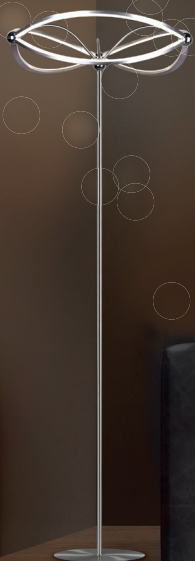

199.⁹⁹
UVP 318.⁹⁹

Tischleuchte,
1-flg., Metall schwarz,
Rauchglas, H/Ø ca. 20/25 cm,
ohne Leuchtmittel (E27 max.
40W). 82960066-02

79.⁹⁹
UVP 101.-

LED-Deckenleuchte,
1-flg., Ø/H. ca.
41/14 cm, 1x 20 W
LED (2500 Lumen).
40340226-06

169.⁹⁹
UVP 267.⁹⁹

LED-Deckenleuchte,
1-flg., Ø/H.
ca. 62/18 cm,
1x 42 W
LED (5100 Lumen).
40340226-08

229.⁹⁹
UVP 371.⁹⁹

LED-Leuchterserie,
Metall Nickel matt, Switch-Dimmer,
inkl. Leuchtmittel.

LED-Stehleuchte,
1-flg., Ø/H. ca. 52/175 cm,
1x 31 W LED (3700 Lumen).
40340226-02

249.⁹⁹
UVP 431.⁹⁹

LED-Tischleuchte,
1-flg., Ø/H. ca. 41/50 cm,
1x 20 W LED (2500 Lumen).
40340226-04

LED-Pendelleuchte,
1-flg., Ø/H. ca. 62/150 cm,
1x 42 W LED (5100
Lumen). 40340226-00

229.⁹⁹
UVP 386.⁹⁹