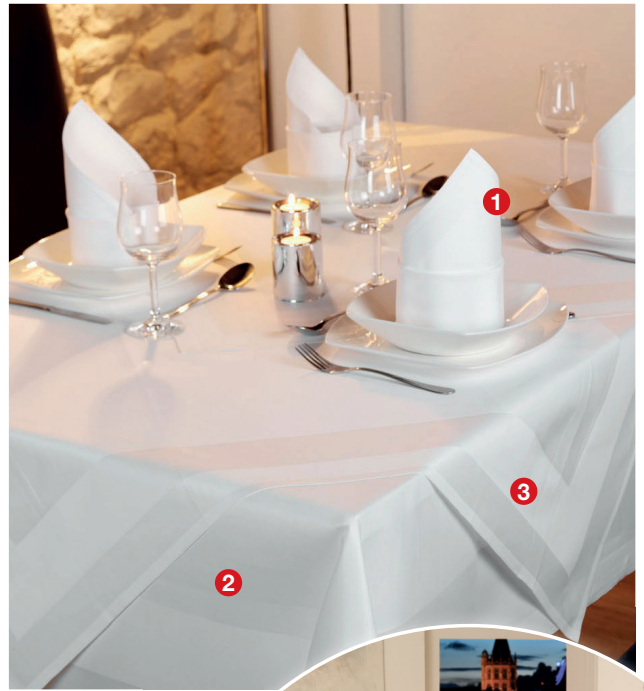

Damast-Tischdecken-Serie
in Weiß, Silber oder Champagner,
100% Baumwolle, Vollzwirn-
Damast, koch- und chlorecht.

- **1** Servietten **4.99**
  43630309-00-01/03
- **2** Tischdecke, 130x170 cm **29.99**
  43630310-00-01/03
- **3** Mitteldecke, 100x100 cm **12.99**
  43630314-00-02