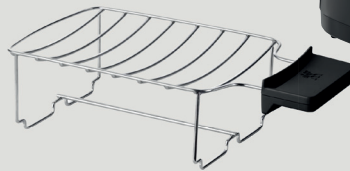

UVP 79.90
39.90

Toaster ENFINIGY,
Stahlgehäuse schwarz,
7 Bräunungsstufen.
43220043-01

840-1000 W

Gratis Zugabe: Brötchenaufsatz
im Wert von 14,95 €.

79.99
UVP 89.95

Wasserkocher ENFINIGY,
doppelwandiges und wärme
isoliertes Gehäuse, schwarz,
automatische Abschaltung,
mit Innenskala. 43220043-03