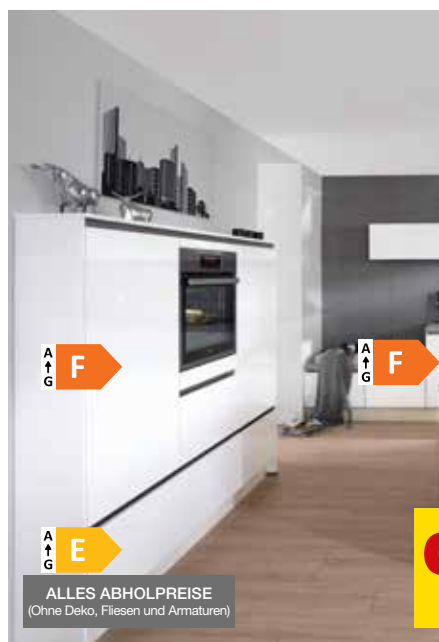

Glaskeramik-Kochfeld

JR38IT56

Hochbau-Backofen

JF1300050 (EEK A*)

Kühlschrank

JC40KSBF0 (EEK F*)

Geschirrspüler

JS04VNG4 (EEK F*)

EdelstahlspeüleA
↑
G FA
↑
G F

%

60 MONATSRATEN Á

116.65

ODER EINMALIG 6.999,-

A
↑
G FA
↑
G FA
↑
G EALLES ABHOLPREISE
(Ohne Deko, Fliesen und Armaturen)**Küchenkombination** in Eiche-Nachbildung und weiß matt, mit großzügigem Regalelement und Unterschränken in XL-Höhe für mehr Stauraum, ca. 320x340x190 und 360 cm. 59850777-99-V31**Küchenkombination** mit grifflosen Fron Dekor grau, ca. 180 und 360 und 185 cm.