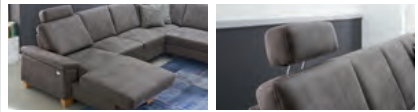

Canape motorisch verstellbar und Kopfstütze gegen Aufpreis