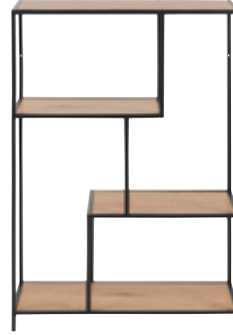

ca. 77x114x35 cm.
69430011-03

99,-