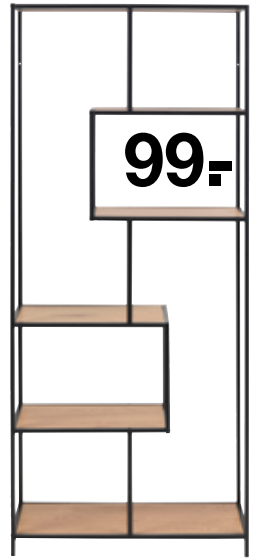

49,-

ca. 35x120x37 cm.
69430011-04

59,-

ca. 77x114x35 cm.
69430011-03

99,-

ca. 77x185x35 cm. 69430011-06

Sessel, Stoffbezug in der
Farbe anthrazit,
weiß oder eisblau,
Holzfuß Buche natur,
ca. 73x73x66 cm.
59610158-00-02