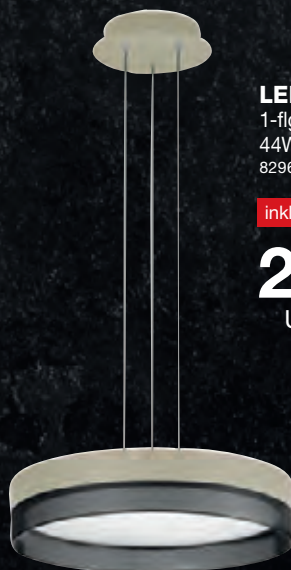

**269.<sup>99</sup>**  
UVP 415.<sup>91</sup>

Tastdimmer

**LED Pendelleuchte,**  
3-flg. L ca. 82cm, höhen-  
verstellbar bis ca. 150 cm,  
36W LED (4200lm) 82960068-09

**319.<sup>99</sup>**  
UVP 498.<sup>91</sup>

Tastdimmer

**LED Pendelleuchte,**  
4-flg. L ca. 110 cm, höhenver-  
stellbar bis ca. 150 cm, 48W  
LED (5600lm) 82960068-10

dimmbar

**Leuchterserie,** Metall sand/schwarz,  
inklusive LED-Leuchtmittel

**LED Pendelleuchte,**  
1-flg. Ø/H ca. 45/150cm,  
44W LED (5400lm)  
82960068-06

inkl. Fernbedienung

**299.<sup>99</sup>**  
UVP 490.<sup>28</sup>

inkl. Fernbedienung

**279.<sup>99</sup>**  
UVP 452.<sup>20</sup>

**LED Deckenleuchte,** 1-flg. Ø/H ca.  
45/14cm, 42W LED (4200lm) 82960068-07

je **39.99**

UVP 81.99  
**Stehleuchte,**  
1-flg., H. ca. 150 cm.  
69760098-00/01

**Tischleuchte,**  
1-flg., H. ca. 42 cm  
69760098-02/03

je **24.99**  
UVP 49.99

Nur solange der Vorrat reicht.  
Nicht in jeder Filiale erhältlich.