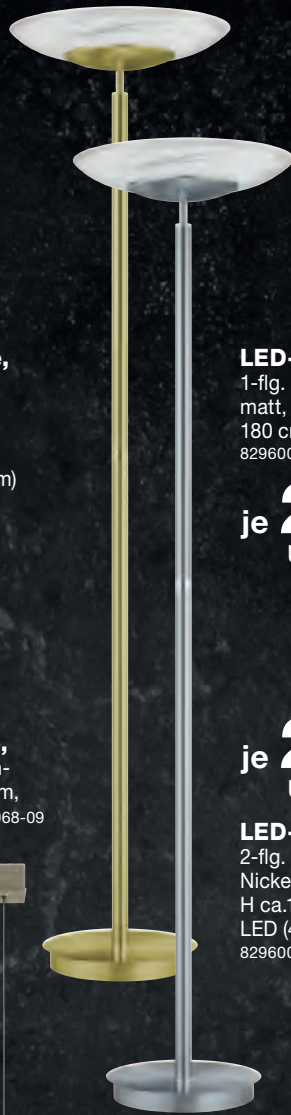

**Tischleuchte,** 1-flg. Metall  
schwarz oder weiß, H ca.  
39-93 cm, ohne Leuchtmittel  
(E27 max.60W) 82960080-00/01

Auch in schwarz

je **119.99**  
UVP 207.06

je **169.99**  
UVP 284.41

**Stehleuchte,**  
1-flg. Metall schwarz  
oder weiß, H ca.  
93-173 cm, ohne  
Leuchtmittel  
(E27 max.60W)  
82960080-02/03

**199.99**  
UVP 314.16

Tastdimmer

**LED-Stehleuchte,**  
1-flg. Metall sand-  
farbig, H/Ausl. ca.  
133/57 cm, 5,5W  
LED (550lm), Höhe  
verstellbar. 82960082-01

**199.99**  
UVP 308.21

Tastdimmer

**LED-Stehleuchte,**  
2-flg. Metall sand-  
farbig, H/Ø ca. 163/25  
cm, 11W LED (1100lm)  
(4600/600lm) 82960076-00

**329.99**  
UVP 558.11

Tastdimmer

**LED-Stehleuchte,**  
2-flg. Metall taupe, Höhe  
ca. 185 cm, Lichtfarbe  
einstellbar 2700-6000K,  
41/6W LED (4600/600lm)  
82960078-01

je **249.<sup>99</sup>**  
UVP 415.<sup>91</sup>

Tastdimmer

**LED-Pendelleuchte,**  
1-flg. Messing- oder  
Nickel matt, Glas weiß,  
Ø ca.42,5 cm, stufenlos  
höhenverstellbar bis ca.  
150cm, 36W LED (4100lm)  
82960058-06+07

**LED-Deckenfluter,**  
1-flg. Messing- oder Nickel  
matt, Glas weiß, H ca.  
180 cm, 42W LED (4200lm)  
82960058-03+05