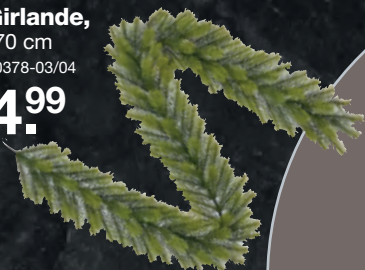

Nigata Girlande, 180 cm/270 cm grün.

42510378-03/04

ab 24.99