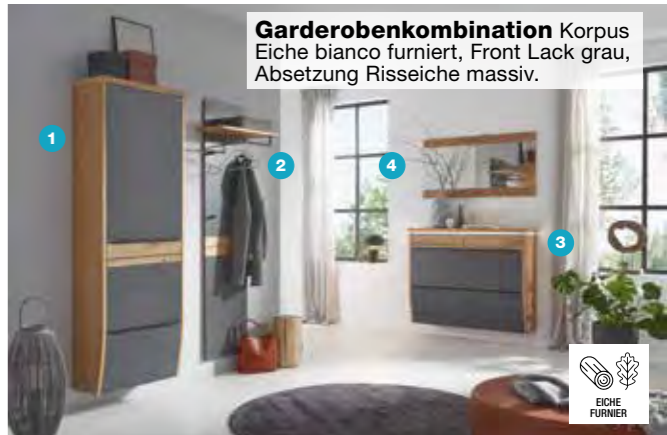

Garderobenkombination Korpus Eiche bianco furniert, Front Lack grau, Absetzung Risseiche massiv.

1. **Hängekleiderschrank**, ca. 64x187x31 cm. **599,-** 62500025-00
2. **Garderobenpaneel**, ca. 45/60x187x28 cm. **299,-** 62500025-01
3. **Hängeschuhkommode**, ca. 121x96x31 cm. **899,-** 62500025-02
4. **Spiegel**, ca. 119x60 cm. **149,-** 62500025-03