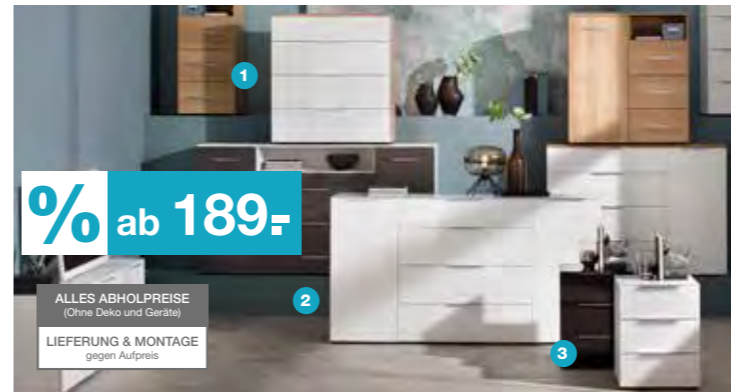

bis zu 3.10 Meter!

XX UG X, UG I, UG II, UG III

ISO 9001, ISO 14001, ISO 45001

% ab 189,-

ALLES ABHOLPREISE (Ohne Deko und Geräte)

LIEFERUNG & MONTAGE gegen Aufpreis

- Kommode**, Kunststoff, Riviera Eiche-Nachbildung, Absatz Weißglas, 4 Schübe, B/H/T ca. 90x100x40 cm. **299,-** 67710006-08
- Kommode**, Kunststoff weiß matt, Absatz Weißglas, 2 Türen, 4 Schübe, B/H/T ca. 180x100x40 cm. **499,-** 67710006-11
- Nachtkonsole**, Riviera Eiche Nachbildung, Absatz Glas anthrazit, 3 Schübe, B/H/T ca. 45x61x40 cm. **189,-** 67710006-03