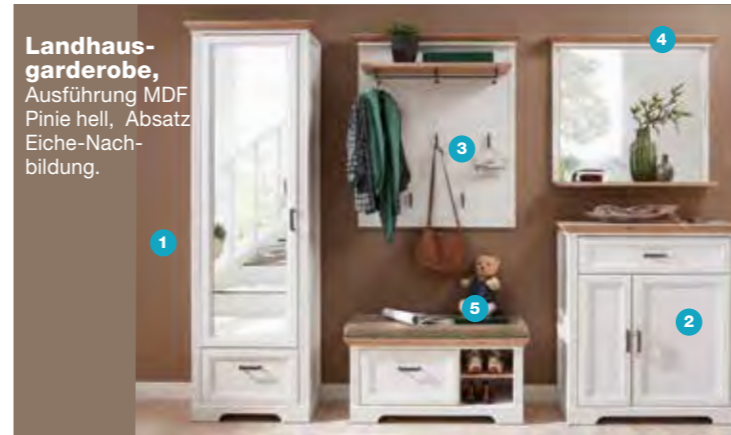

Landhausgarderobe, Ausführung MDF Pinie hell, Absatz Eiche-Nachbildung.

1. **Garderobenschrank**, ca. 65x204x41 cm. **299,-** 80520019-00
2. **Schuhschrank**, ca. 93x102x41 cm. **229,-** 80520019-01
3. **Garderobenpaneel**, ca. 93x107x30 cm. **149,-** 80520019-02
4. **Spiegel**, ca. 93x83x15 cm. **89,-** 80520019-03
5. **Bank**, ca. 93x49x41 cm, inkl. Sitzkissen. **179,-** 80520019-04