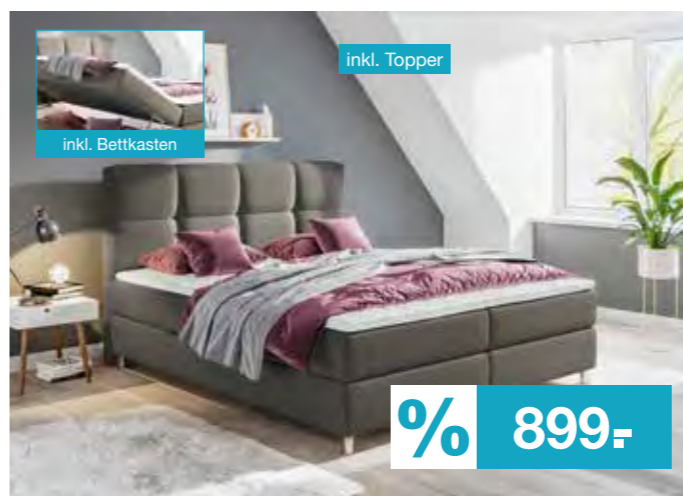

% 899,-

Boxbett, Stoffbezug in der Farbe anthrazit, Liegefläche ca. 180x200 cm, 7-Zonen Tonnentaschenfederkernmatratze, Kissen gegen Aufpreis. 12980004-00