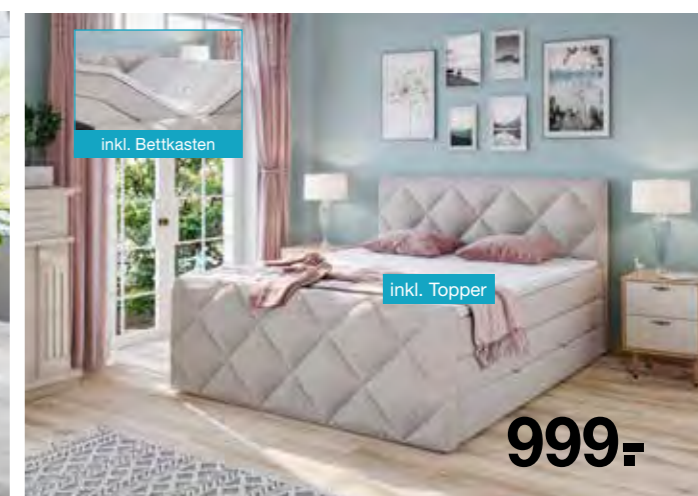

999,-

Boxspringbett, Stoffbezug in der Farbe grau, Liegefläche ca. 180x200 cm, Unterbau Bonellfederkern, Obermatratze Taschenfederkern H2/H3, inkl. Bettkasten und Topper. Kissen gegen Aufpreis. 12980005-00

Drehstuhl, Stoffbezug schwarz, inkl. Armlehnen, Fußkreuz verchromt, Toplift Höhenverstellung, Rückenverstellung stufenlos höhen- und neigungsverstellbar. 63450009-00

199,-